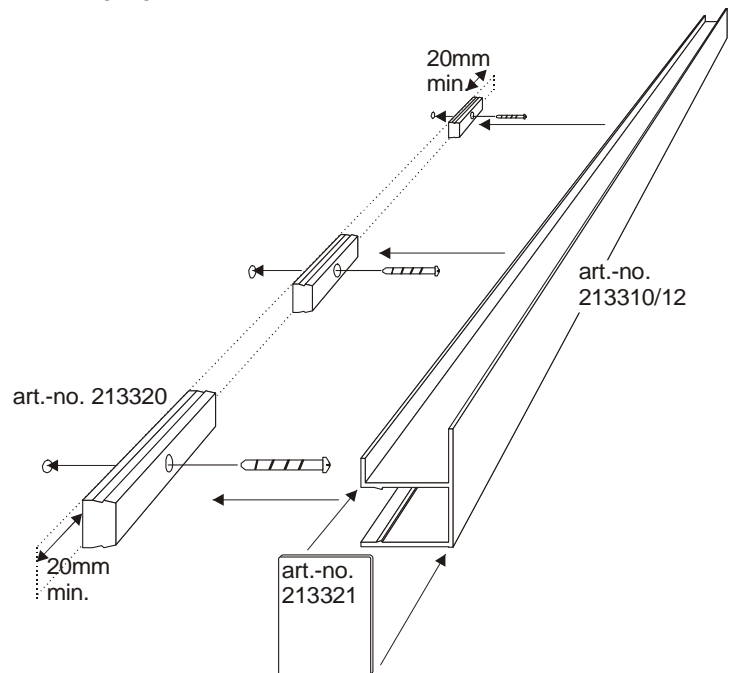

SLV Elektronik GmbH
Art.-no. 213320
LED Profile

© 2009 SLV Elektronik GmbH

SLV Elektronik GmbH
Art.-no. 213320
LED Profile

© 2009 SLV Elektronik GmbH

SLV Elektronik GmbH
Art.-no. 213320
LED Profile

© 2009 SLV Elektronik GmbH

SLV Elektronik GmbH
Art.-no. 213320
LED Profile

© 2009 SLV Elektronik GmbH