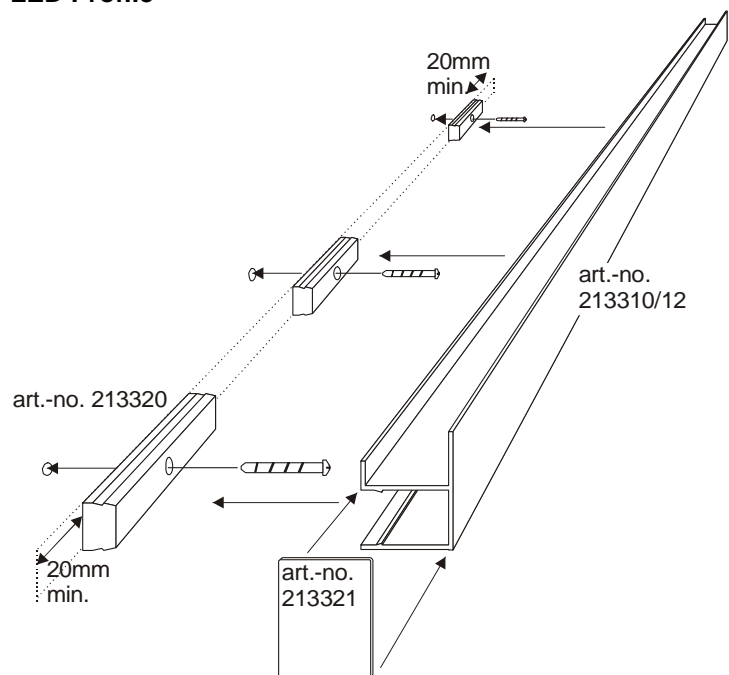

SLV Elektronik GmbH
Art.-no. 213320
LED Profile

© 2009 SLV Elektronik GmbH

SLV Elektronik GmbH
Art.-no. 213320
LED Profile

© 2009 SLV Elektronik GmbH

SLV Elektronik GmbH
Art.-no. 213320
LED Profile

© 2009 SLV Elektronik GmbH

SLV Elektronik GmbH
Art.-no. 213320
LED Profile

© 2009 SLV Elektronik GmbH