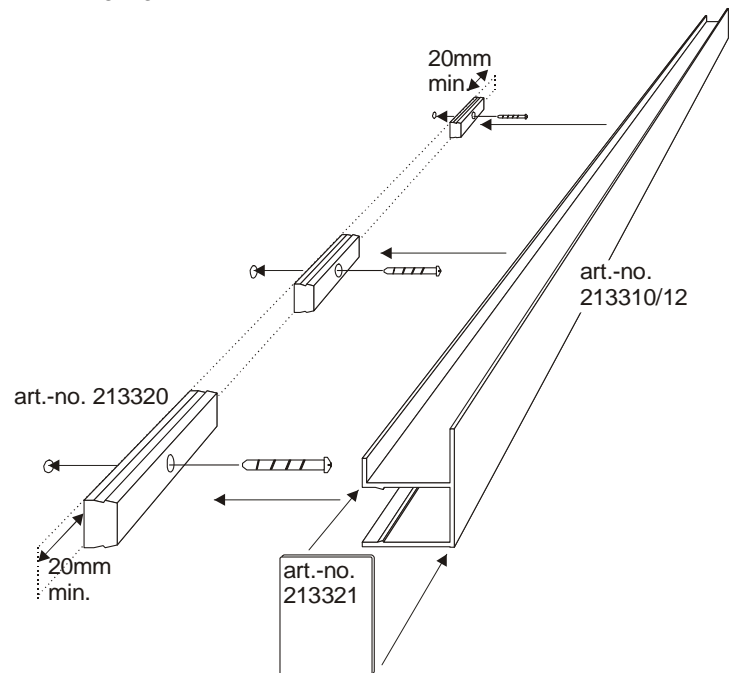

SLV Elektronik GmbH
Art.-no. 213320
LED Profile

© 2009 SLV Elektronik GmbH

SLV Elektronik GmbH
Art.-no. 213320
LED Profile

© 2009 SLV Elektronik GmbH

SLV Elektronik GmbH
Art.-no. 213320
LED Profile

© 2009 SLV Elektronik GmbH

SLV Elektronik GmbH
Art.-no. 213320
LED Profile

© 2009 SLV Elektronik GmbH