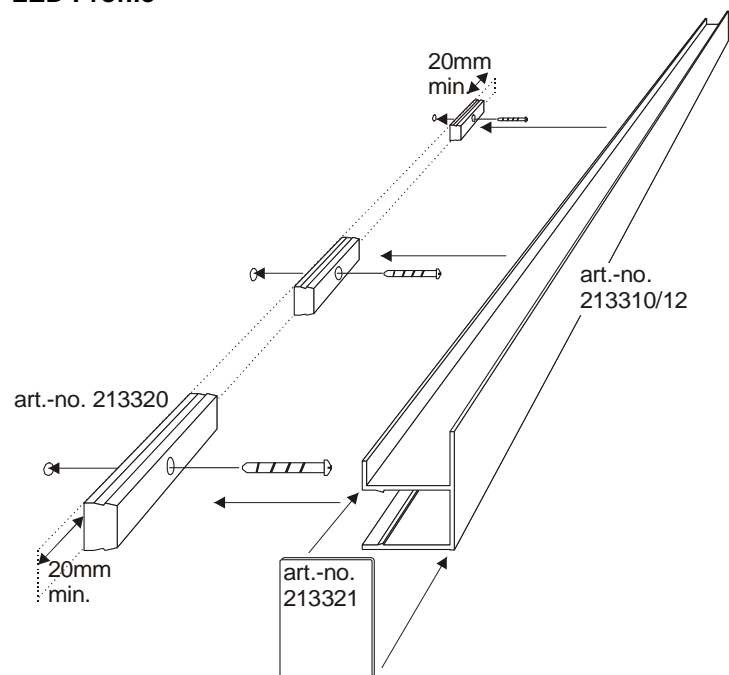

SLV Elektronik GmbH
Art.-no. 213320
LED Profile

© 2009 SLV Elektronik GmbH

SLV Elektronik GmbH
Art.-no. 213320
LED Profile

© 2009 SLV Elektronik GmbH

SLV Elektronik GmbH
Art.-no. 213320
LED Profile

© 2009 SLV Elektronik GmbH

SLV Elektronik GmbH
Art.-no. 213320
LED Profile

© 2009 SLV Elektronik GmbH