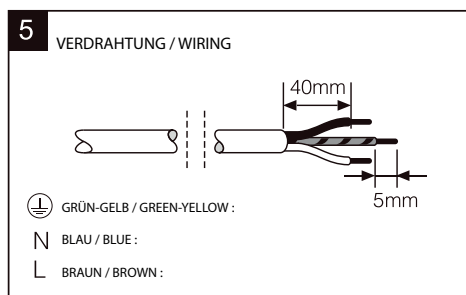

Serie Capri LED Basic

Serie Capri LED Basic

List of models containing a light source of energy efficiency class: Liste der Modelle enthält eine Lichtquelle der Energieeffizienzklasse:		
Model	Description Beschreibung	Class Klasse
LITP0034	Capri LED Basic 10W 1200lm 4000K symmetric IP65 black	D
	Capri LED Basic 10W 1200lm 4000K symmetrisch IP65 schwarz	
LITP0035	Capri LED Basic 10W 1200lm 3000K symmetric IP65 black	E
	Capri LED Basic 10W 1200lm 3000K symmetrisch IP65 schwarz	
LITP0036	Capri LED Basic 30W 3600lm 4000K symmetric IP65 black	E
	Capri LED Basic 30W 3600lm 4000K symmetrisch IP65 schwarz	
LITP0037	Capri LED Basic 30W 3600lm 3000K symmetric IP65 black	E
	Capri LED Basic 30W 3600lm 3000K symmetrisch IP65 schwarz	
LITP0038	Capri LED Basic 50W 6000lm 4000K symmetric IP65 black	E
	Capri LED Basic 50W 6000lm 4000K symmetrisch IP65 schwarz	
LITP0039	Capri LED Basic 50W 6000lm 3000K symmetric IP65 black	E
	Capri LED Basic 50W 6000lm 3000K symmetrisch IP65 schwarz	
LITP0040	Capri LED Basic 100W 12000lm 4000K symmetric IP65 black	F
	Capri LED Basic 100W 12000lm 4000K symmetrisch IP65 schwarz	
LITP0041	Capri LED Basic 200W 24000lm 4000K symmetric IP65 black	E
	Capri LED Basic 200W 24000lm 4000K symmetrisch IP65 schwarz	
LITP0042	Capri LED Basic 50W 6000lm 3000K asymmetric IP65 black	E
	Capri LED Basic 50W 6000lm 3000K asymmetrisch IP65 schwarz	
LITP0043	Capri LED Basic 50W 6000lm 4000K asymmetric IP65 black	E
	Capri LED Basic 50W 6000lm 4000K asymmetrisch IP65 schwarz	
LITP0044	Capri LED Basic 100W 12000lm 4000K asymmetric IP65 black	E
	Capri LED Basic 100W 12000lm 4000K asymmetrisch IP65 schwarz	
LITP0045	Capri LED Basic 200W 24000lm 4000K asymmetric IP65 black	E
	Capri LED Basic 200W 24000lm 4000K asymmetrisch IP65 schwarz