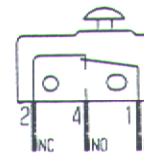

Montage Meldeschalter
Assembling pilot switch
Montage de l'interrupteur de signalisation

Wechsler 5A / 250V 50E3 T100
Changeover contact 5A 125-250VAC 1/10HP
Contact inverseur

Flachstecker DIN 46244-A 2.8x0.5
Taps
Fiche Plate

94 282 000-1

Montage Meldeschalter
Assembling pilot switch
Montage de l'interrupteur de signalisation

Wechsler 5A / 250V 50E3 T100
Changeover contact 5A 125-250VAC 1/10HP
Contact inverseur

Flachstecker DIN 46244-A 2.8x0.5
Taps
Fiche Plate