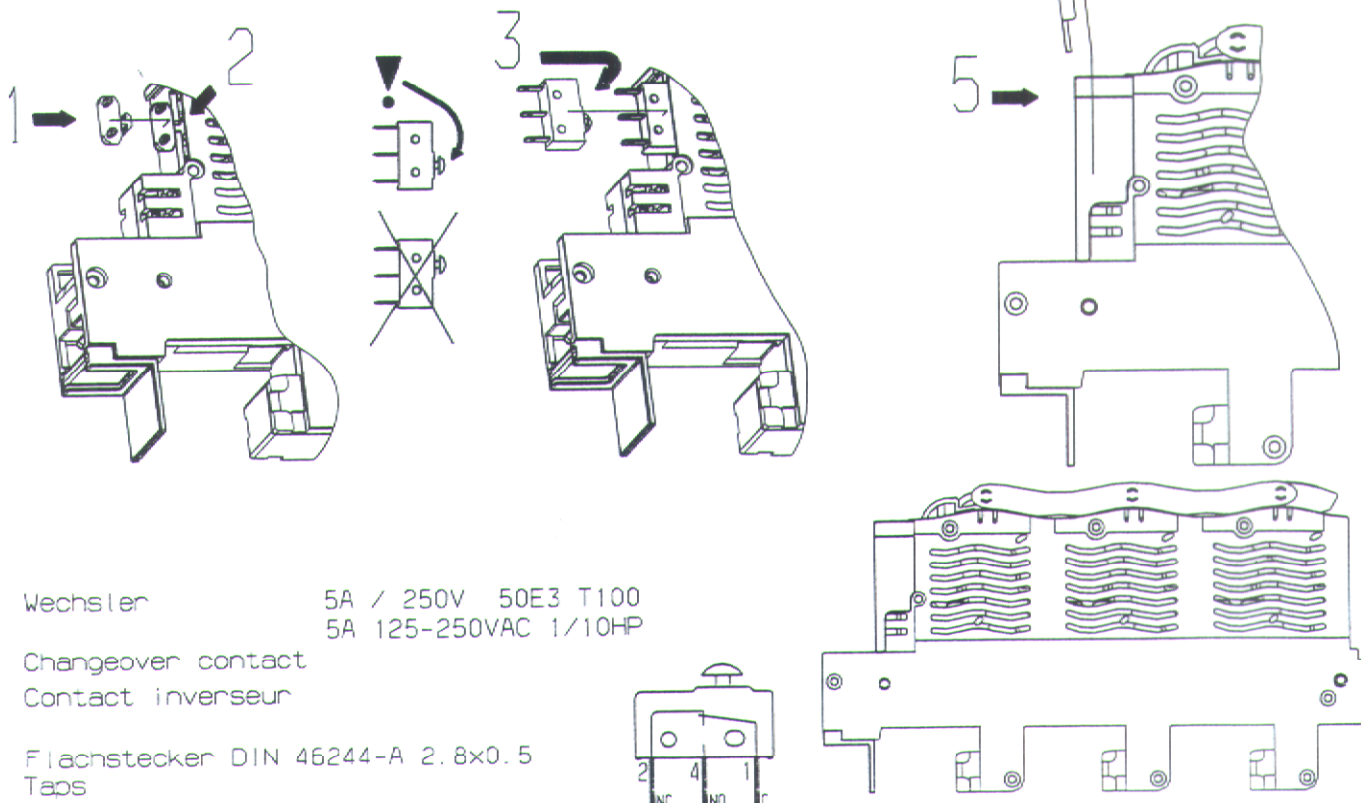

Montage Meldeschalter
Assembling pilot switch
Montage de l'interrupteur de signalisation

Wechsler 5A / 250V 50E3 T100
Changeover contact 5A 125-250VAC 1/10HP
Contact inverseur

Flachstecker DIN 46244-A 2.8x0.5
Taps
Fiche Plate

94 282 000-1

Montage Meldeschalter
Assembling pilot switch
Montage de l'interrupteur de signalisation

Wechsler 5A / 250V 50E3 T100
Changeover contact 5A 125-250VAC 1/10HP
Contact inverseur

Flachstecker DIN 46244-A 2.8x0.5
Taps
Fiche Plate