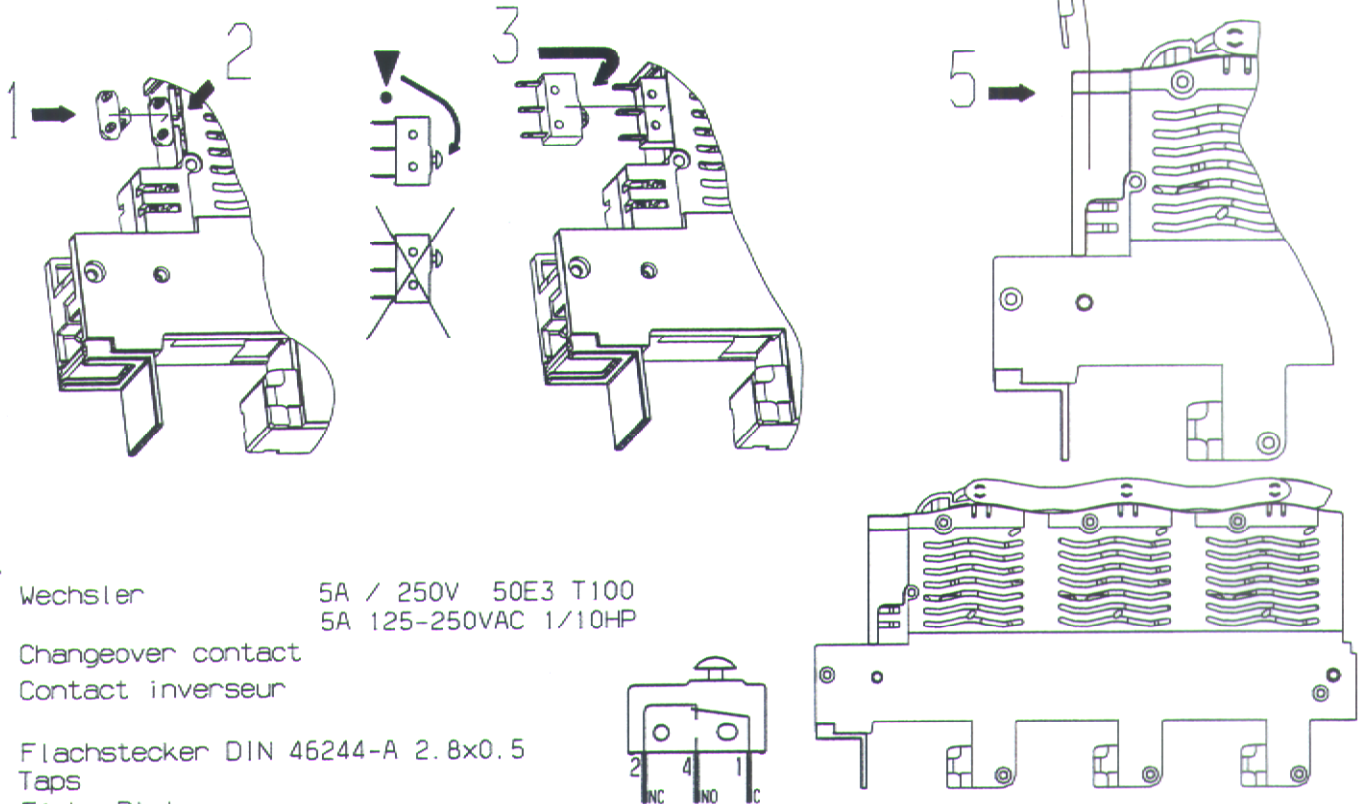

Montage Meldeschalter
Assembling pilot switch
Montage de l'interrupteur de signalisation

Wechsler 5A / 250V 50E3 T100
Changeover contact 5A 125-250VAC 1/10HP
Contact inverseur

Flachstecker DIN 46244-A 2.8x0.5
Taps
Fiche Plate

94 282 000-1

Montage Meldeschalter
Assembling pilot switch
Montage de l'interrupteur de signalisation

Wechsler 5A / 250V 50E3 T100
Changeover contact 5A 125-250VAC 1/10HP
Contact inverseur

Flachstecker DIN 46244-A 2.8x0.5
Taps
Fiche Plate