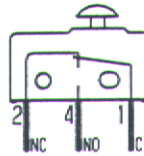

Montage Meldeschalter
Assembling pilot switch
Montage de l'interrupteur de signalisation

Wechsler 5A / 250V 50E3 T100
Changeover contact 5A 125-250VAC 1/10HP
Contact inverseur

Flachstecker DIN 46244-A 2.8x0.5
Taps
Fiche Plate

94 282 000-1

Montage Meldeschalter
Assembling pilot switch
Montage de l'interrupteur de signalisation

Wechsler 5A / 250V 50E3 T100
Changeover contact 5A 125-250VAC 1/10HP
Contact inverseur

Flachstecker DIN 46244-A 2.8x0.5
Taps
Fiche Plate