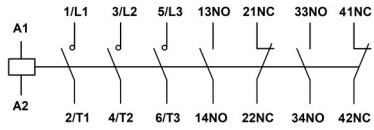

Peligro de muerte, sólo a través de electricista instalador

خطرا على الحياة، إلا من خلال تركيب كهربائي

Schrack Technik GmbH,
Austria, 1230 Vienna, Seybelgasse 13,
Phone +43 1 86685-0, www.schrack.com

IEC 60947-4-1, EN 60947-4-1