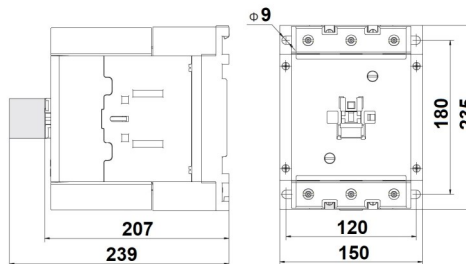

SCHRACK TECHNIK

Schütz
Stykač
Mágneskapcsoló

Contacteur
Stycznik
Sklopnik snage

Danger, installation by electricians only

Lebensgefahr, Montage nur durch Elektrofachkraft

Nebezpečí ohrožení života, pouze po instalaci elektrikář

Nebezpečenstvo ohrozenia života, iba po inštalácii elektrikár

Zagrozenie życia, tylko przez elektryka instalacji

Életveszély, csak a telepítés villanyszerelő

Opasnost za život, samo kroz instalacije električar

Nevarnost za življenje, samo z vgradnjo električar

Pericol de viață, numai prin electrician de instalare

Опасност за живот, само кроз инсталације електричар

Опасност за живота, само чрез инсталиране електротехник

Опасность для жизни, только при установке электрика

Levensgevaar, installatie enkel door gekwalificeerde electricien

Danger de mort, installation uniquement par électricien qualifié

Pericolo di morte, installazione solo tramite un elettricista

Peligro de muerte, sólo a través de electricista instalador

خطرا على الحياة، إلا من خلال تركيب كهربائي

Schrack Technik GmbH,
Austria, 1230 Vienna, Seybelgasse 13,
Phone +43 1 86685-0, www.schrack.com