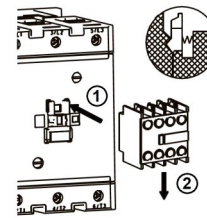

Опасность для жизни, только при установке электрика

Levensgevaar, installatie enkel door gekwalificeerde electricien

Danger de mort, installation uniquement par électricien qualifié

Pericolo di morte, installazione solo tramite un elettricista

Peligro de muerte, sólo a través de electricista instalador

خطرا على الحياة، إلا من خلال تركيب كهربائي

Schrack Technik GmbH,
Austria, 1230 Vienna, Seybelgasse 13,
Phone +43 1 86685-0, www.schrack.com

IEC 60947-4-1, EN 60947-4-1