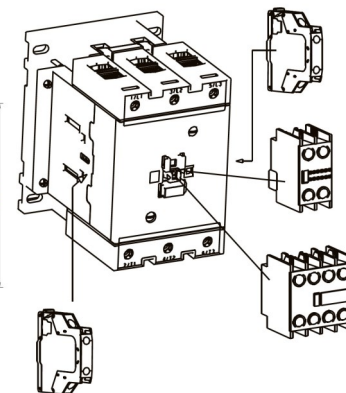

Опасность для жизни, только при установке электрика

Levensgevaar, installatie enkel door gekwalificeerde electricien

Danger de mort, installation uniquement par électricien qualifié

Pericolo di morte, installazione solo tramite un elettricista

Peligro de muerte, sólo a través de electricista instalador

خطرا على الحياة، إلا من خلال تركيب كهربائي

Schrack Technik GmbH,
Austria, 1230 Vienna, Seybelgasse 13,
Phone +43 1 86685-0, www.schrack.com

IEC 60947-4-1, EN 60947-4-1