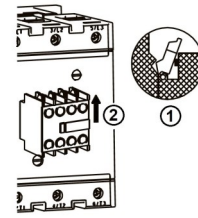

Опасность для жизни, только при установке электрика

Levensgevaar, installatie enkel door gekwalificeerde electricien

Danger de mort, installation uniquement par électricien qualifié

Pericolo di morte, installazione solo tramite un elettricista

Peligro de muerte, sólo a través de electricista instalador

خطرا على الحياة، إلا من خلال تركيب كهربائي

Schrack Technik GmbH,
Austria, 1230 Vienna, Seybelgasse 13,
Phone +43 1 86685-0, www.schrack.com

IEC 60947-4-1, EN 60947-4-1