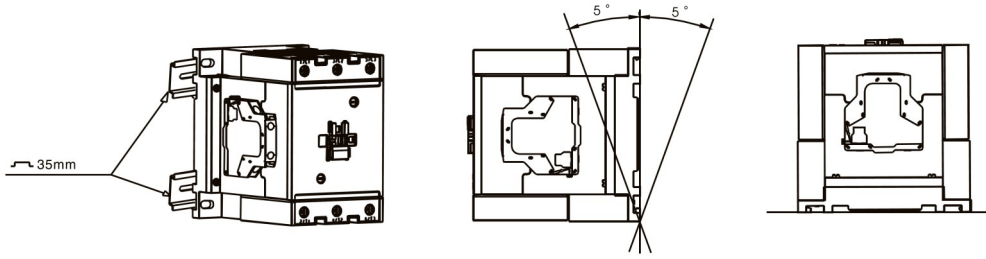

IEC 60947-4-1, EN 60947-4-1

<b>Main</b> 	$\varnothing 9$  <b>14 Nm</b> <b>M10</b> <b>4mm</b>	LZDG20B3 LZDG26B3 LZDG30B3 LZDG40B3 LZDG50B3					
	<b>10 Nm</b> <b>M3,5</b> <b>PN2</b>		-	-	50 - 240 mm <sup>2</sup>	50 - 240 mm <sup>2</sup>	
<b>Supply</b> <b>Aux./ HK.</b> 	<b>A1</b>  <b>A2</b> <b>1.2 Nm</b>	LZDG20B3 LZDG26B3 LZDG30B3 LZDG40B3 LZDG50B3					
			1 - 4 mm <sup>2</sup>	1 - 2,5 mm <sup>2</sup>	1 - 4 mm <sup>2</sup>	1 - 2,5 mm <sup>2</sup>	