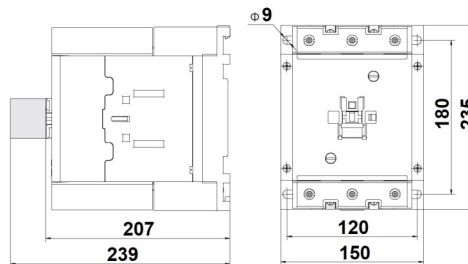

SCHRACK TECHNIK

Schütz
Stykač
Mágneskapcsoló

Contacteur
Stycznik
Sklopnik snage

Danger, installation by electricians only

Lebensgefahr, Montage nur durch Elektrofachkraft

Nebezpečí ohrožení života, pouze po instalaci elektrikář

Nebezpečenstvo ohrozenia života, iba po inštalácii elektrikár

Zagrozenie życia, tylko przez elektryka instalacji

Életveszély, csak a telepítés villanyszerelő

Opasnost za život, samo kroz instalacije električar

Nevarnost za življenje, samo z vgradnjo električar

Pericol de viață, numai prin electrician de instalare

Opasnost po život, samo kroz instalacije električar

Opasnost za života, samo чрез инсталиране електротехник

Opasność dla жизни, только при установке электрика

Levensgevaar, installatie enkel door gekwalificeerde electricien

Danger de mort, installation uniquement par électricien qualifié

Pericolo di morte, installazione solo tramite un elettricista

Peligro de muerte, sólo a través de electricista instalador

خطرا على الحياة، إلا من خلال تركيب كهربائي

Schrack Technik GmbH,
Austria, 1230 Vienna, Seybelgasse 13,
Phone +43 1 86685-0, www.schrack.com