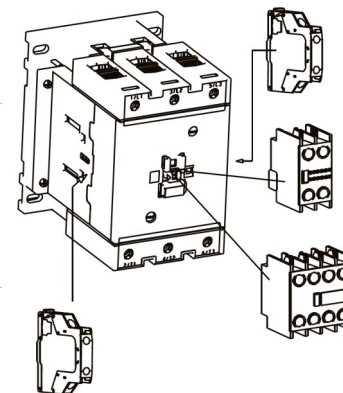

Opasność dla жизни, только при установке электрика

Levensgevaar, installatie enkel door gekwalificeerde electricien

Danger de mort, installation uniquement par électricien qualifié

Pericolo di morte, installazione solo tramite un elettricista

Peligro de muerte, sólo a través de electricista instalador

خطرا على الحياة، إلا من خلال تركيب كهربائي

Schrack Technik GmbH,  
Austria, 1230 Vienna, Seybelgasse 13,  
Phone +43 1 86685-0, www.schrack.com