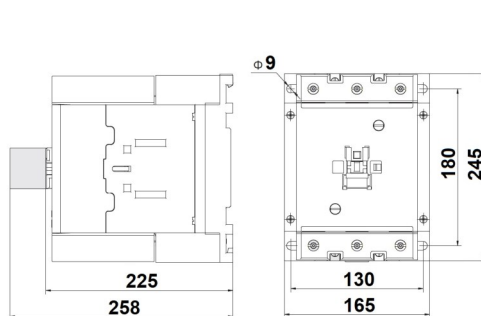

SCHRACK TECHNIK

Schütz	Contacteur	Contacteur
Stykač	Stycznik	Sklopnik snage
Mágneskapcsoló		

Danger, installation by electricians only

Lebensgefahr, Montage nur durch Elektrofachkraft

Nebezpečí ohrožení života, pouze po instalaci elektrikář

Nebezpečenstvo ohrozenia života, iba po inštalácii elektrikár

Zagrożenie życia, tylko przez elektryka instalacji

Életveszély, csak a telepítés villanyszerelő

Opasnost za život, samo kroz instalacije električar

Nevarnost za življenje, samo z vgradnjo električar

Pericol de viață, numai prin electrician de instalare

Опасност за живот, само кроз инсталације електричар

Опасност за живота, само чрез инсталиране електротехник

Опасность для жизни, только при установке электрика

Levensgevaar, installatie enkel door gekwalificeerde elektricien

Danger de mort, installation uniquement par électricien qualifié

Pericolo di morte, installazione solo tramite un elettricista

Peligro de muerte, sólo a través de electricista instalador

خطرا على الحياة، إلا من خلال تركيب كهربائي

Schrack Technik GmbH,
Austria, 1230 Vienna, Seybelgasse 13,
Phone +43 1 86685-0, www.schrack.com