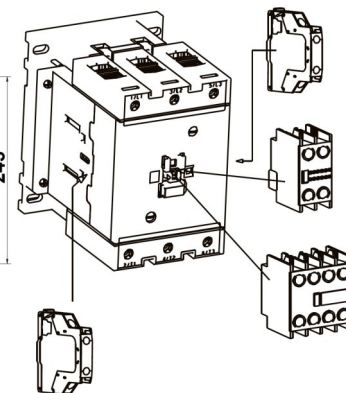

Опасность для жизни, только при установке электрика

Levensgevaar, installatie enkel door gekwalificeerde elektricien

Danger de mort, installation uniquement par électricien qualifié

Pericolo di morte, installazione solo tramite un elettricista

Peligro de muerte, sólo a través de electricista instalador

خطرا على الحياة، إلا من خلال تركيب كهربائي

Schrack Technik GmbH,
Austria, 1230 Vienna, Seybelgasse 13,
Phone +43 1 86685-0, www.schrack.com

IEC 60947-4-1, EN 60947-4-1