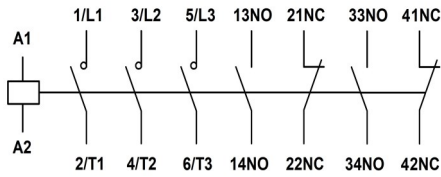

Peligro de muerte, sólo a través de electricista instalador

خطرا على الحياة، إلا من خلال تركيب كهربائي

Schrack Technik GmbH,
Austria, 1230 Vienna, Seybelgasse 13,
Phone +43 1 86685-0, www.schrack.com

IEC 60947-4-1, EN 60947-4-1