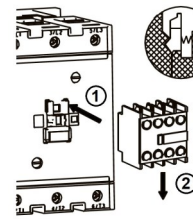

Опасность для жизни, только при установке электрика

Levensgevaar, installatie enkel door gekwalificeerde elektricien

Danger de mort, installation uniquement par électricien qualifié

Pericolo di morte, installazione solo tramite un elettricista

Peligro de muerte, sólo a través de electricista instalador

خطرا على الحياة، إلا من خلال تركيب كهربائي

Schrack Technik GmbH,
Austria, 1230 Vienna, Seybelgasse 13,
Phone +43 1 86685-0, www.schrack.com

IEC 60947-4-1, EN 60947-4-1