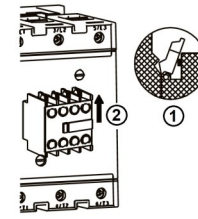

Опасность для жизни, только при установке электрика

Levensgevaar, installatie enkel door gekwalificeerde elektricien

Danger de mort, installation uniquement par électricien qualifié

Pericolo di morte, installazione solo tramite un elettricista

Peligro de muerte, sólo a través de electricista instalador

خطرا على الحياة، إلا من خلال تركيب كهربائي

Schrack Technik GmbH,
Austria, 1230 Vienna, Seybelgasse 13,
Phone +43 1 86685-0, www.schrack.com

IEC 60947-4-1, EN 60947-4-1