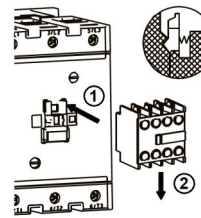

Опасность для жизни, только при установке электрика

Levensgevaar, installatie enkel door gekwalificeerde elektricien

Danger de mort, installation uniquement par électricien qualifié

Pericolo di morte, installazione solo tramite un elettricista

Peligro de muerte, sólo a través de electricista instalador

خطرا على الحياة، إلا من خلال تركيب كهربائي

Schrack Technik GmbH,
Austria, 1230 Vienna, Seybelgasse 13,
Phone +43 1 86685-0, www.schrack.com

IEC 60947-4-1, EN 60947-4-1