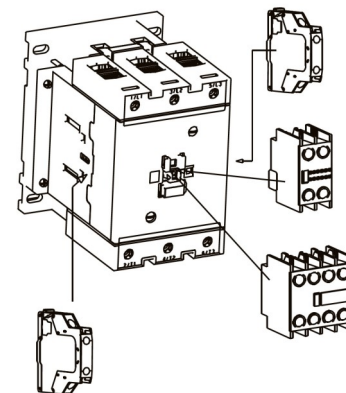

Опасность для жизни, только при установке электрика

Levensgevaar, installatie enkel door gekwalificeerde elektricien

Danger de mort, installation uniquement par électricien qualifié

Pericolo di morte, installazione solo tramite un elettricista

Peligro de muerte, sólo a través de electricista instalador

خطرا على الحياة، إلا من خلال تركيب كهربائي

Schrack Technik GmbH,
Austria, 1230 Vienna, Seybelgasse 13,
Phone +43 1 86685-0, www.schrack.com

IEC 60947-4-1, EN 60947-4-1