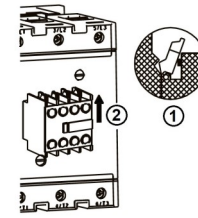

Опасность для жизни, только при установке электрика

Levensgevaar, installatie enkel door gekwalificeerde elektricien

Danger de mort, installation uniquement par électricien qualifié

Pericolo di morte, installazione solo tramite un elettricista

Peligro de muerte, sólo a través de electricista instalador

خطرا على الحياة، إلا من خلال تركيب كهربائي

Schrack Technik GmbH,
Austria, 1230 Vienna, Seybelgasse 13,
Phone +43 1 86685-0, www.schrack.com

IEC 60947-4-1, EN 60947-4-1