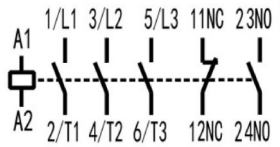

Peligro de muerte, sólo a través de electricista instalador

خطرا على الحياة، إلا من خلال تركيب كهربائي

Schrack Technik GmbH,
Austria, 1230 Vienna, Seybelgasse 13,
Phone +43 1 86685-0, www.schrack.com

IEC 60947-4-1, EN 60947-4-1