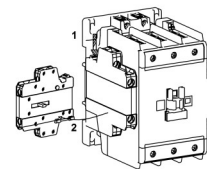

Danger de mort, installation uniquement par électricien qualifié

Pericolo di morte, installazione solo tramite un elettricista

Peligro de muerte, sólo a través de electricista instalador

خطرا على الحياة، إلا من خلال تركيب كهربائي

Type	A	B	C	D	E	a	b	Ø
LZDH40Bx	77 mm	122,5 mm	118 mm	97 mm	150 mm	64 mm	100-110 mm	6 mm
LZDH50Bx	77 mm	122,5 mm	118 mm	97 mm	150 mm	64 mm	100-110 mm	6 mm
LZDH65Bx	77 mm	122,5 mm	118 mm	97 mm	150 mm	64 mm	100-110 mm	6 mm
LZDH80Bx	87 mm	130 mm	127 mm	107 mm	159 mm	74 mm	105-116 mm	5,5 mm
LZDH99Bx	87 mm	130 mm	127 mm	107 mm	159 mm	74 mm	105-116 mm	5,5 mm