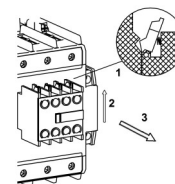

Danger de mort, installation uniquement par électricien qualifié

Pericolo di morte, installazione solo tramite un elettricista

Peligro de muerte, sólo a través de electricista instalador

خطرا على الحياة، إلا من خلال تركيب كهربائي

Type	A	B	C	D	E	a	b	Ø
LZDH40Bx	77 mm	122,5 mm	118 mm	97 mm	150 mm	64 mm	100-110 mm	6 mm
LZDH50Bx	77 mm	122,5 mm	118 mm	97 mm	150 mm	64 mm	100-110 mm	6 mm
LZDH65Bx	77 mm	122,5 mm	118 mm	97 mm	150 mm	64 mm	100-110 mm	6 mm
LZDH80Bx	87 mm	130 mm	127 mm	107 mm	159 mm	74 mm	105-116 mm	5,5 mm
LZDH99Bx	87 mm	130 mm	127 mm	107 mm	159 mm	74 mm	105-116 mm	5,5 mm