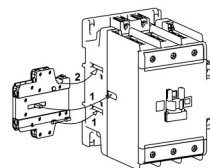

Danger de mort, installation uniquement par électricien qualifié

Pericolo di morte, installazione solo tramite un elettricista

Peligro de muerte, sólo a través de electricista instalador

خطرا على الحياة، إلا من خلال تركيب كهربائي

Type	A	B	C	D	E	a	b	Ø
LZDH40Bx	77 mm	122,5 mm	118 mm	97 mm	150 mm	64 mm	100-110 mm	6 mm
LZDH50Bx	77 mm	122,5 mm	118 mm	97 mm	150 mm	64 mm	100-110 mm	6 mm
LZDH65Bx	77 mm	122,5 mm	118 mm	97 mm	150 mm	64 mm	100-110 mm	6 mm
LZDH80Bx	87 mm	130 mm	127 mm	107 mm	159 mm	74 mm	105-116 mm	5,5 mm
LZDH99Bx	87 mm	130 mm	127 mm	107 mm	159 mm	74 mm	105-116 mm	5,5 mm