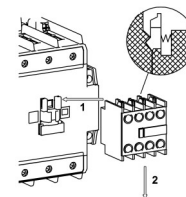

Danger de mort, installation uniquement par électricien qualifié

Pericolo di morte, installazione solo tramite un elettricista

Peligro de muerte, sólo a través de electricista instalador

خطرا على الحياة، إلا من خلال تركيب كهربائي

Type	A	B	C	D	E	a	b	Ø
LZDH40Bx	77 mm	122,5 mm	118 mm	97 mm	150 mm	64 mm	100-110 mm	6 mm
LZDH50Bx	77 mm	122,5 mm	118 mm	97 mm	150 mm	64 mm	100-110 mm	6 mm
LZDH65Bx	77 mm	122,5 mm	118 mm	97 mm	150 mm	64 mm	100-110 mm	6 mm
LZDH80Bx	87 mm	130 mm	127 mm	107 mm	159 mm	74 mm	105-116 mm	5,5 mm
LZDH99Bx	87 mm	130 mm	127 mm	107 mm	159 mm	74 mm	105-116 mm	5,5 mm

Schrack Technik GmbH,
Austria, 1230 Vienna, Seybelgasse 13,
Phone +43 1 86685-0, www.schrack.com

IEC 60947-4-1, EN 60947-4-1

Main	M8						
	 Ø 6 6 Nm	 LZDH40Bx LZDH50Bx LZDH65Bx	 10 - 25 mm ²	 4 - 16 mm ²	-	-	
	 M8 4mm 6 Nm	LZDH80Bx LZDH99Bx	16 - 50 mm ²	10 - 35 mm ²	-	-	
Supply Aux./ HK. 	 M3,5 PN2 1,2 Nm	LZDH40Bx LZDH50Bx LZDH65Bx LZDH80Bx LZDH99Bx	 1 - 4 mm ²	 1 - 2,5 mm ²	 1 - 4 mm ²	 1 - 2,5 mm ²	 A > 3,5 mm L ≤ 7,8 mm