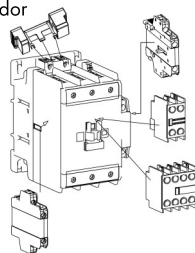

Danger de mort, installation uniquement par électricien qualifié

Pericolo di morte, installazione solo tramite un elettricista

Peligro de muerte, sólo a través de electricista instalador

خطرا على الحياة، إلا من خلال تركيب كهربائي

Type	A	B	C	D	E	a	b	Ø
LZDH40Bx	77 mm	122,5 mm	118 mm	97 mm	150 mm	64 mm	100-110 mm	6 mm
LZDH50Bx	77 mm	122,5 mm	118 mm	97 mm	150 mm	64 mm	100-110 mm	6 mm
LZDH65Bx	77 mm	122,5 mm	118 mm	97 mm	150 mm	64 mm	100-110 mm	6 mm
LZDH80Bx	87 mm	130 mm	127 mm	107 mm	159 mm	74 mm	105-116 mm	5,5 mm
LZDH99Bx	87 mm	130 mm	127 mm	107 mm	159 mm	74 mm	105-116 mm	5,5 mm