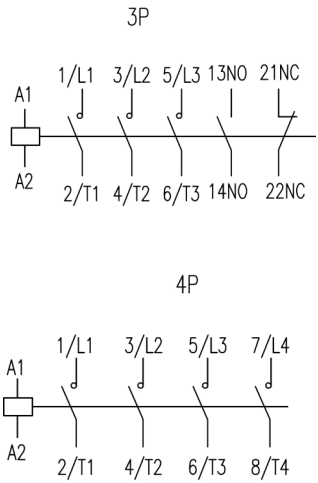

Type	A	B	C	D	E	a	b	Ø
LZDH40Bx	77 mm	122,5 mm	118 mm	97 mm	150 mm	64 mm	100-110 mm	6 mm
LZDH50Bx	77 mm	122,5 mm	118 mm	97 mm	150 mm	64 mm	100-110 mm	6 mm
LZDH65Bx	77 mm	122,5 mm	118 mm	97 mm	150 mm	64 mm	100-110 mm	6 mm
LZDH80Bx	87 mm	130 mm	127 mm	107 mm	159 mm	74 mm	105-116 mm	5,5 mm
LZDH99Bx	87 mm	130 mm	127 mm	107 mm	159 mm	74 mm	105-116 mm	5,5 mm

Schrack Technik GmbH,
Austria, 1230 Vienna, Seybelgasse 13,
Phone +43 1 86685-0, www.schrack.com

IEC 60947-4-1, EN 60947-4-1

Main	M8						
	 Ø 6 6 Nm	 LZDH40Bx LZDH50Bx LZDH65Bx	 10 - 25 mm ²	 4 - 16 mm ²	-	-	
	 M8 4mm 6 Nm	LZDH80Bx LZDH99Bx	16 - 50 mm ²	10 - 35 mm ²	-	-	
Supply Aux./ HK. 	 M3,5 PN2 1,2 Nm	LZDH40Bx LZDH50Bx LZDH65Bx LZDH80Bx LZDH99Bx	 1 - 4 mm ²	 1 - 2,5 mm ²	 1 - 4 mm ²	 1 - 2,5 mm ²	 A > 3,5 mm L ≤ 7,8 mm