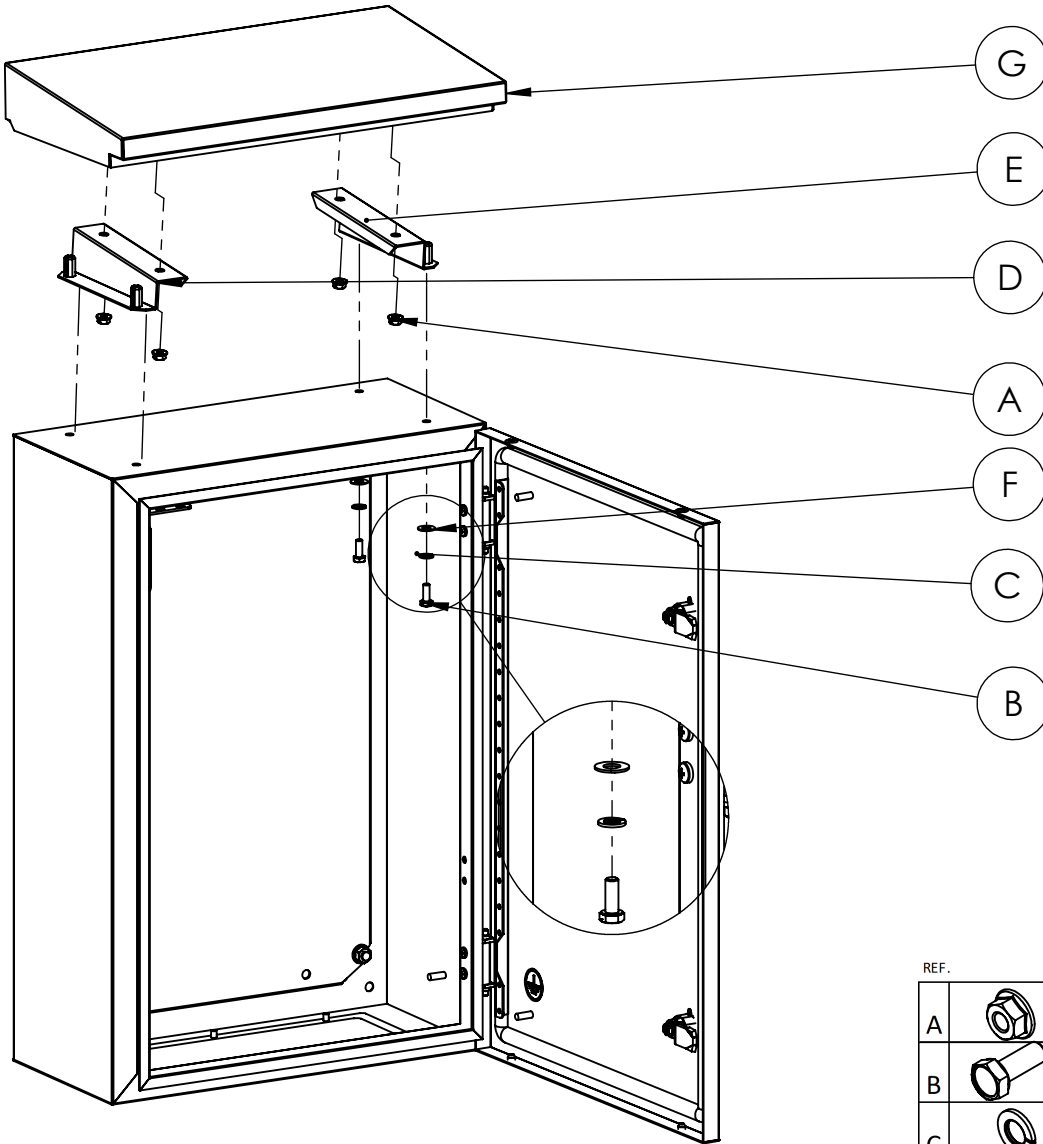

RAIN CANOPY

- WSTD2515--
- WSTD2521--
- WSTD3015--
- WSTD3021--
- WSTD4015--
- WSTD4021--
- WSTD4026--
- WSTD4030--
- WSTD5015--
- WSTD5021--
- WSTD5026--
- WSTD5030--
- WSTD6021--
- WSTD6026--
- WSTD6030--
- WSTD6040--
- WSTD8026--
- WSTD8030--
- WSTD8040--
- WSTD1030--
- WSTD1230--

PART LIST

REF.		Pic.	REF.		Pic.
A	M6	4	E		1
B	M6x16	4	G		1
C	M6	4	F	Gasket	4
D		1			

WSTD6021--

Cut out