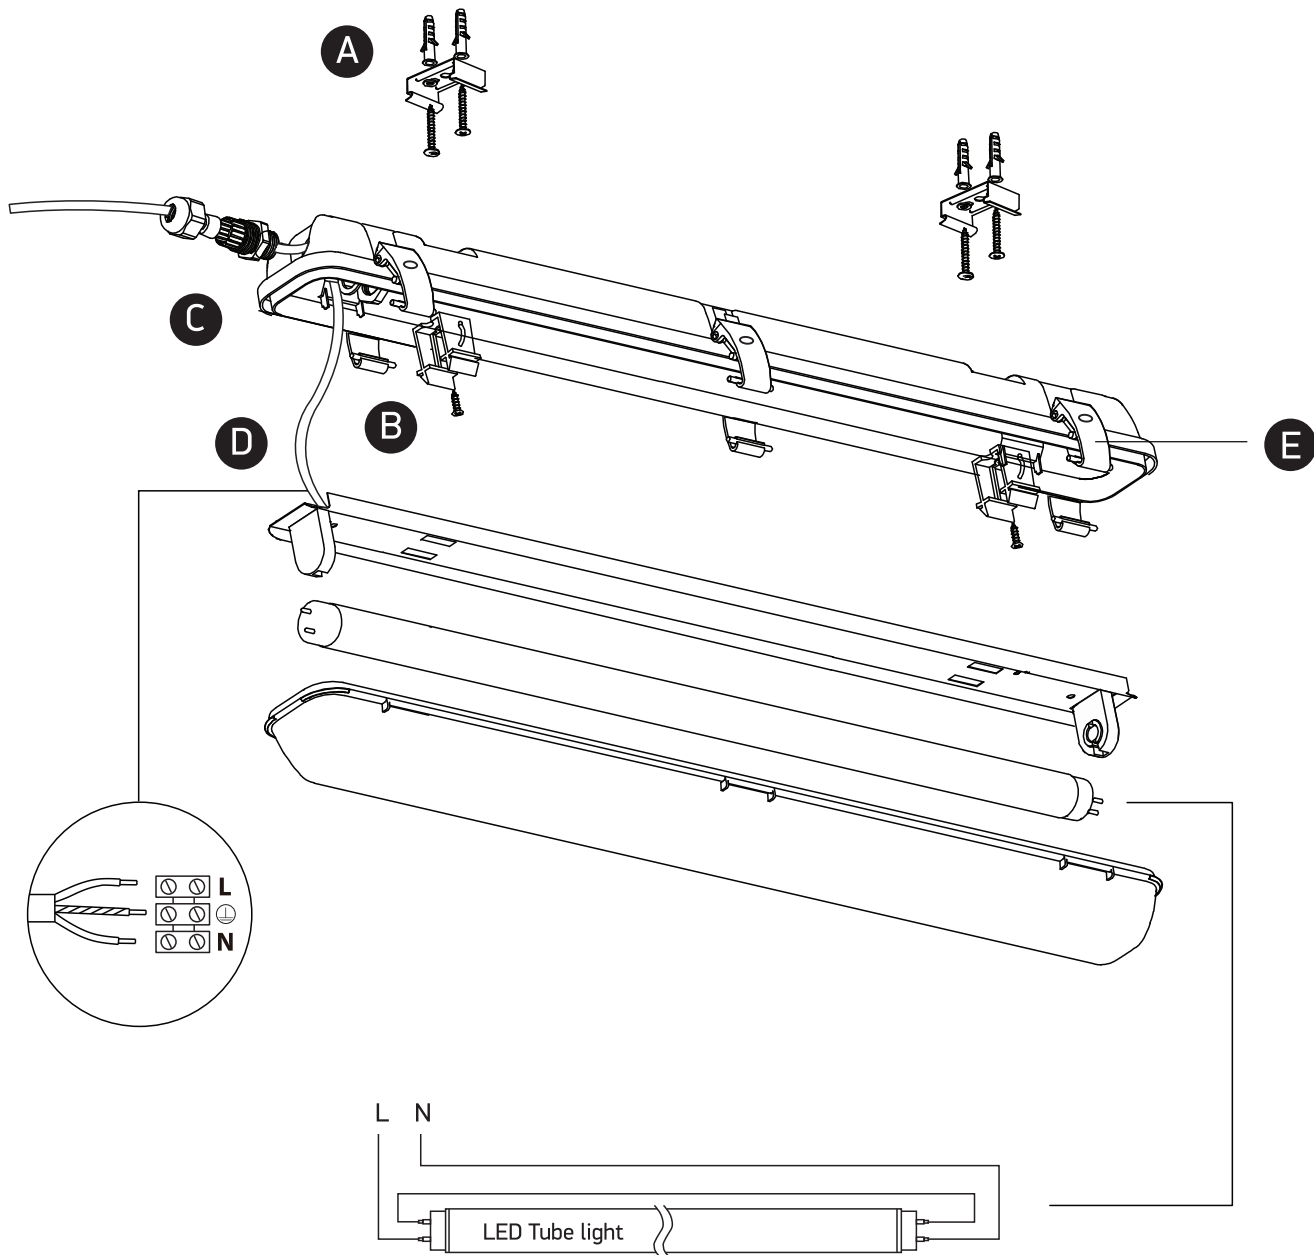

# INSTALLATION MANUAL

38118E, 38136E, 38158E

100-240V | T8 | IP65 | PC + PC

38118E

38136E

38158E

one  
LIGHT

Wiring diagram.