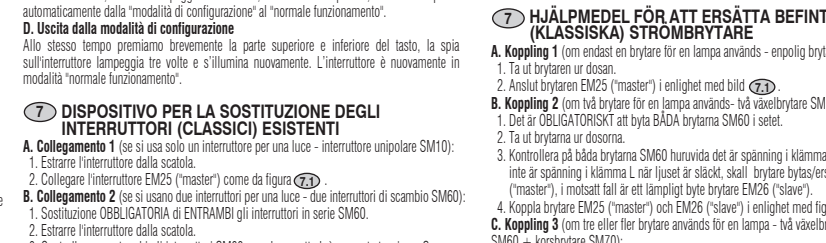

UPORABA - NORMALNO DELOVANJE
1. Uporaba
2. Svetilnik pripravljen za uporabo
3. Priključitev svetilnika
4. Nadzorovanje svetilnika