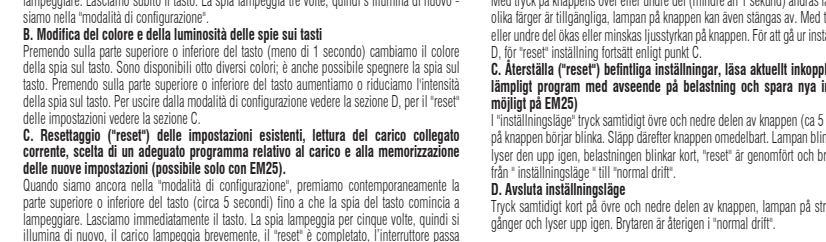

UPORABA - NORMALNO DELOVANJE
1. Uporaba
2. Svetilnik pripravljen za uporabo
3. Priključitev svetilnika
4. Nadzorovanje svetilnika