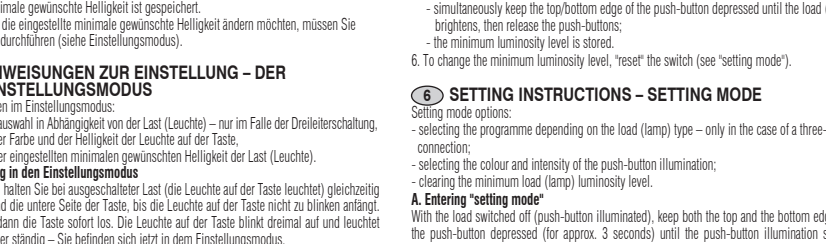

UPORABA - NORMALNO DELOVANJE
1. Uporaba
2. Svetilnik pripravljen za uporabo
3. Priključitev svetilnika
4. Nadzorovanje svetilnika

Table with 2 columns: Min. Max. and 9 icons representing different lamp types (1-9). Includes technical specifications for EM25 and EM26 lamps.