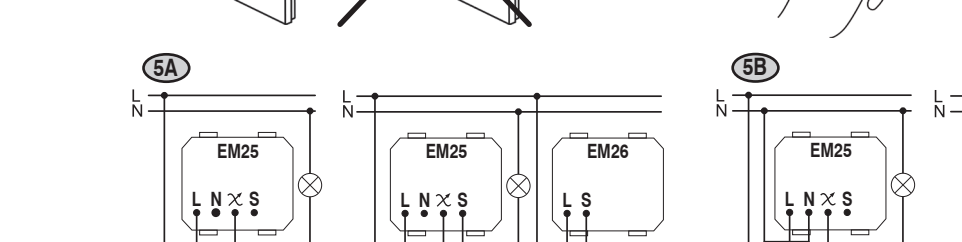

UPORABA - NORMALNO DELOVANJE
1. Uporaba
2. Svetilnik pripravljen za uporabo
3. Priključitev svetilnika
4. Nadzorovanje svetilnika

Table with 2 columns: Min. Max. and 9 icons representing different lamp types (1-9). Includes technical specifications for EM25 and EM26 lamps.