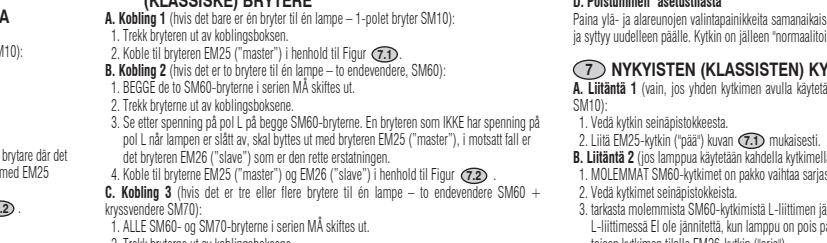

Table with 2 columns: Min. Max. and 9 icons representing different lamp types (1-9). Includes technical specifications for EM25 and EM26 lamps.

www.tem.si
TEM Čatež d.d.
Čatež 13
SI-8212 Velika Loka
T +386 (0)7 348 99 00
tem@tem.si

UPORABA - NORMALNO DELOVANJE
1. Uporaba
2. Svetilnik pripravljen za uporabo
3. Priključitev svetilnika
4. Nadzorovanje svetilnika

Table with 2 columns: Min. Max. and 9 icons representing different lamp types (1-9). Includes technical specifications for EM25 and EM26 lamps.