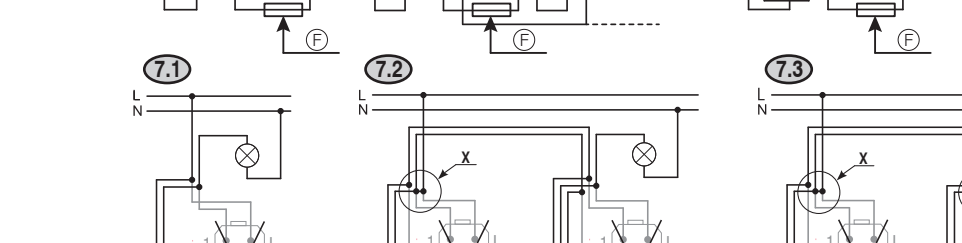

UPORABA - NORMALNO DELOVANJE
1. Uporaba
2. Svetilnik pripravljen za uporabo
3. Priključitev svetilnika
4. Nadzorovanje svetilnika

Table with 2 columns: Min. Max. and 9 icons representing different lamp types (1-9). Includes technical specifications for EM25 and EM26 lamps.