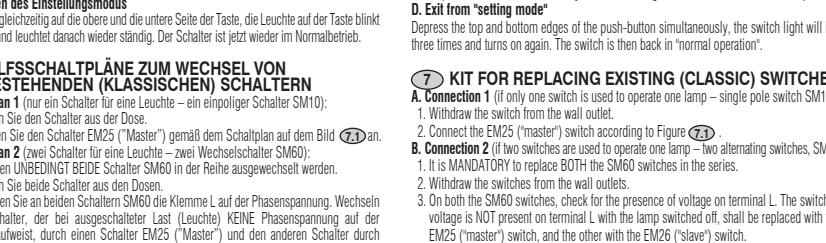

UPORABA - NORMALNO DELOVANJE
1. Uporaba
2. Svetilnik pripravljen za uporabo
3. Priključitev svetilnika
4. Nadzorovanje svetilnika

Table with 2 columns: Min. Max. and 9 icons representing different lamp types (1-9). Includes technical specifications for EM25 and EM26 lamps.