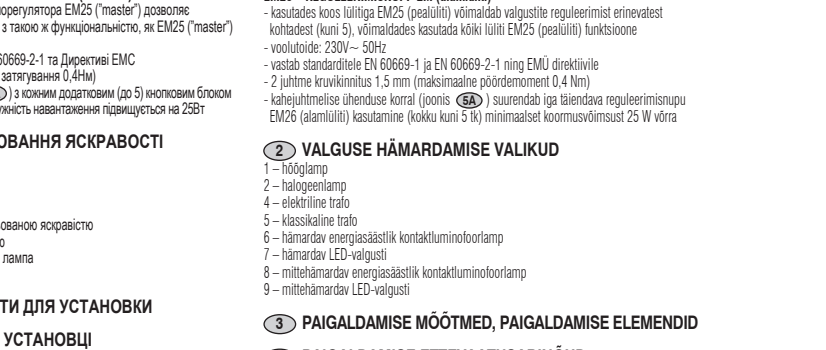

UPORABA - NORMALNO DELOVANJE
1. Uporaba
2. Svetilnik pripravljen za uporabo
3. Priključitev svetilnika
4. Nadzorovanje svetilnika

Table with 2 columns: Min. Max. and 9 icons representing different lamp types (1-9). Includes technical specifications for EM25 and EM26 lamps.

Table with 2 columns: Min. Max. and 9 icons representing different lamp types (1-9). Includes technical specifications for EM25 and EM26 lamps.

www.tem.si
TEM Čatež d.d.
Čatež 13
SI-8212 Velika Loka
T +386 (0)7 348 99 00
tem@tem.si