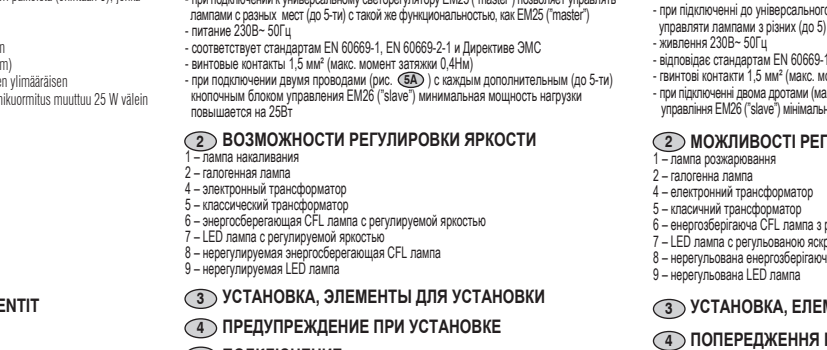

Table with 2 columns: Min. Max. and 9 icons representing different lamp types (1-9). Includes technical specifications for EM25 and EM26 lamps.

www.tem.si
TEM Čatež d.d.
Čatež 13
SI-8212 Velika Loka
T +386 (0)7 348 99 00
tem@tem.si

UPORABA - NORMALNO DELOVANJE
1. Uporaba
2. Svetilnik pripravljen za uporabo
3. Priključitev svetilnika
4. Nadzorovanje svetilnika

Table with 2 columns: Min. Max. and 9 icons representing different lamp types (1-9). Includes technical specifications for EM25 and EM26 lamps.