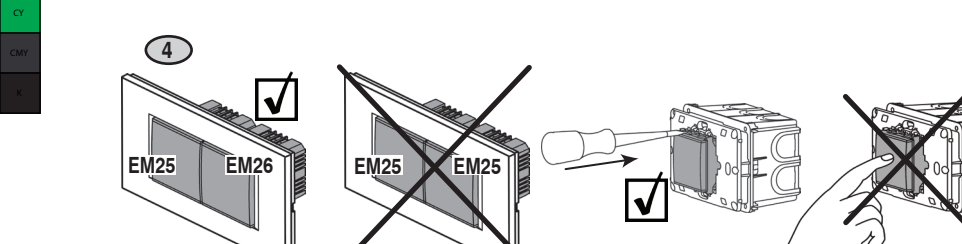

UPORABA - NORMALNO DELOVANJE
1. Uporaba
2. Svetilnik pripravljen za uporabo
3. Priključitev svetilnika
4. Nadzorovanje svetilnika

Table with 2 columns: Min. Max. and 9 icons representing different lamp types (1-9). Includes technical specifications for EM25 and EM26 lamps.