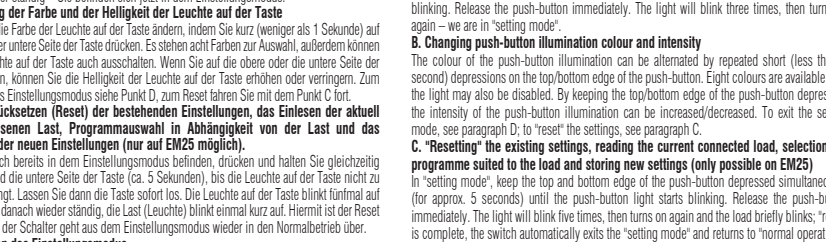

UPORABA - NORMALNO DELOVANJE
1. Uporaba
2. Svetilnik pripravljen za uporabo
3. Priključitev svetilnika
4. Nadzorovanje svetilnika

Table with 2 columns: Min. Max. and 9 icons representing different lamp types (1-9). Includes technical specifications for EM25 and EM26 lamps.