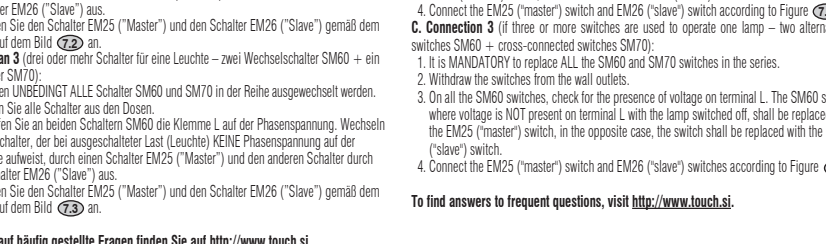

UPORABA - NORMALNO DELOVANJE
1. Uporaba
2. Svetilnik pripravljen za uporabo
3. Priključitev svetilnika
4. Nadzorovanje svetilnika

Table with 2 columns: Min. Max. and 9 icons representing different lamp types (1-9). Includes technical specifications for EM25 and EM26 lamps.