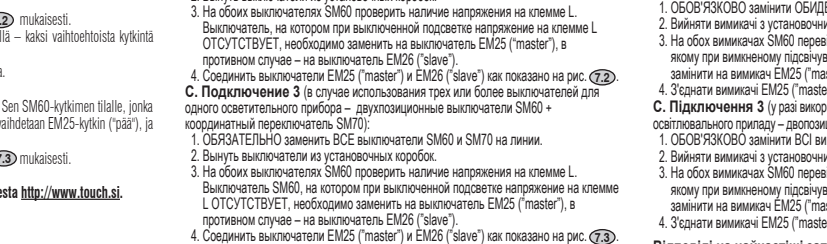

UPORABA - NORMALNO DELOVANJE
1. Uporaba
2. Svetilnik pripravljen za uporabo
3. Priključitev svetilnika
4. Nadzorovanje svetilnika

Table with 2 columns: Min. Max. and 9 icons representing different lamp types (1-9). Includes technical specifications for EM25 and EM26 lamps.

Table with 2 columns: Min. Max. and 9 icons representing different lamp types (1-9). Includes technical specifications for EM25 and EM26 lamps.

www.tem.si
TEM Čatež d.d.
Čatež 13
SI-8212 Velika Loka
T +386 (0)7 348 99 00
tem@tem.si