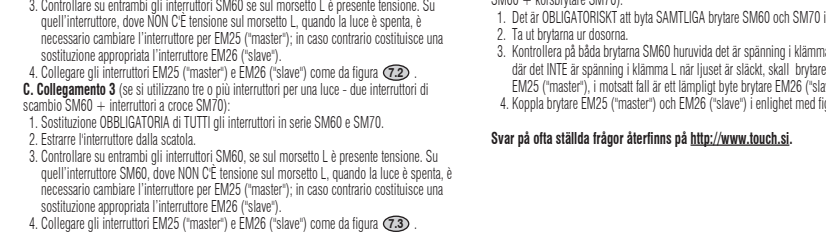

UPORABA - NORMALNO DELOVANJE
1. Uporaba
2. Svetilnik pripravljen za uporabo
3. Priključitev svetilnika
4. Nadzorovanje svetilnika

Table with 2 columns: Min. Max. and 9 icons representing different lamp types (1-9). Includes technical specifications for EM25 and EM26 lamps.

Table with 2 columns: Min. Max. and 9 icons representing different lamp types (1-9). Includes technical specifications for EM25 and EM26 lamps.

www.tem.si
TEM Čatež d.d.
Čatež 13
SI-8212 Velika Loka
T +386 (0)7 348 99 00
tem@tem.si