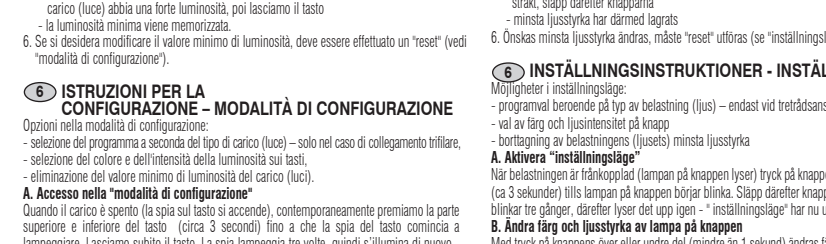

www.tem.si
TEM Čatež d.d.
Čatež 13
SI-8212 Velika Loka
T +386 (0)7 348 99 00
tem@tem.si

UPORABA - NORMALNO DELOVANJE
1. Uporaba
2. Svetilnik pripravljen za uporabo
3. Priključitev svetilnika
4. Nadzorovanje svetilnika