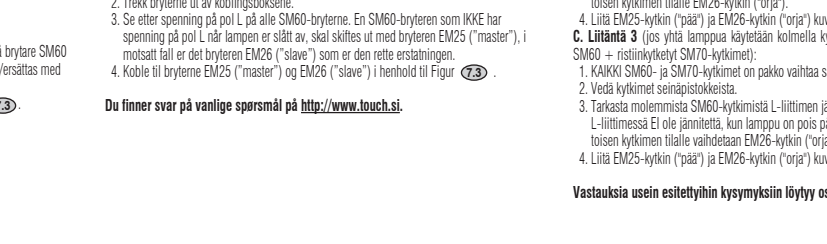

Table with 2 columns: Min. Max. and 9 icons representing different lamp types (1-9). Includes technical specifications for EM25 and EM26 lamps.

www.tem.si
TEM Čatež d.d.
Čatež 13
SI-8212 Velika Loka
T +386 (0)7 348 99 00
tem@tem.si

UPORABA - NORMALNO DELOVANJE
1. Uporaba
2. Svetilnik pripravljen za uporabo
3. Priključitev svetilnika
4. Nadzorovanje svetilnika

Table with 2 columns: Min. Max. and 9 icons representing different lamp types (1-9). Includes technical specifications for EM25 and EM26 lamps.