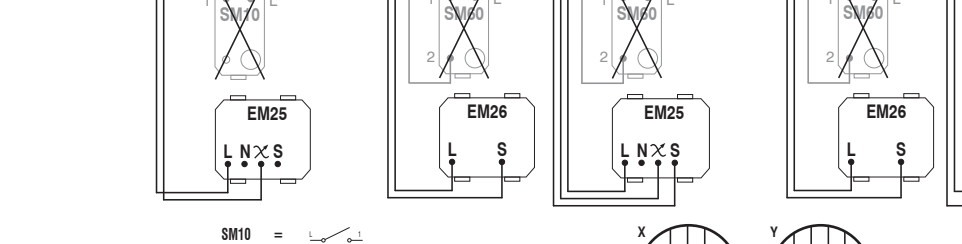

UPORABA - NORMALNO DELOVANJE
1. Uporaba
2. Svetilnik pripravljen za uporabo
3. Priključitev svetilnika
4. Nadzorovanje svetilnika

Table with 2 columns: Min. Max. and 9 icons representing different lamp types (1-9). Includes technical specifications for EM25 and EM26 lamps.