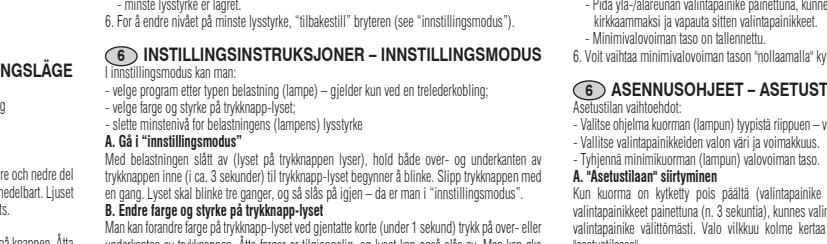

UPORABA - NORMALNO DELOVANJE
1. Uporaba
2. Svetilnik pripravljen za uporabo
3. Priključitev svetilnika
4. Nadzorovanje svetilnika

Table with 2 columns: Min. Max. and 9 icons representing different lamp types (1-9). Includes technical specifications for EM25 and EM26 lamps.