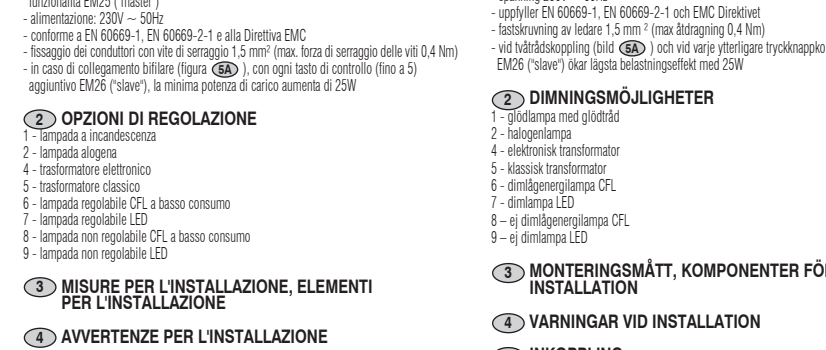

UPORABA - NORMALNO DELOVANJE
1. Uporaba
2. Svetilnik pripravljen za uporabo
3. Priključitev svetilnika
4. Nadzorovanje svetilnika

Table with 2 columns: Min. Max. and 9 icons representing different lamp types (1-9). Includes technical specifications for EM25 and EM26 lamps.