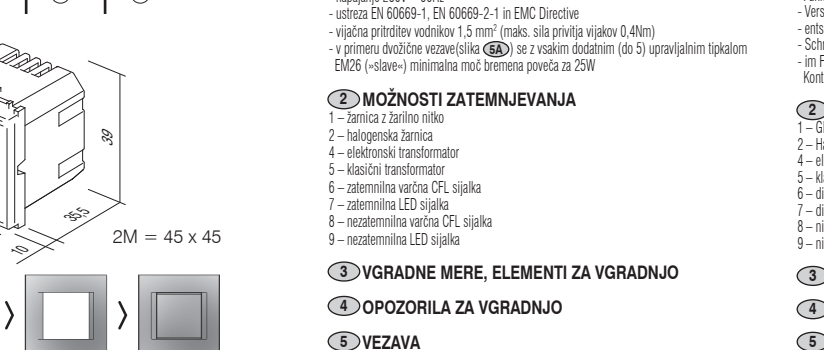

UPORABA - NORMALNO DELOVANJE
1. Uporaba
2. Svetilnik pripravljen za uporabo
3. Priključitev svetilnika
4. Nadzorovanje svetilnika

Table with 2 columns: Min. Max. and 9 icons representing different lamp types (1-9). Includes technical specifications for EM25 and EM26 lamps.