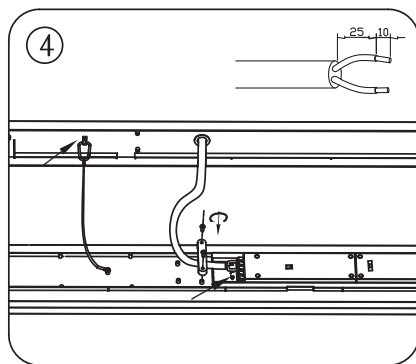

1. EN Danger, installation by electricians only
   DE Lebensgefahr, Montage nur durch Elektrofachkraft
   SK Nebezpečnosť úrazu elektrickým prúdom! Inštaláciu zariadenia môže vykonávať len kvalifikovaný elektrikár.
   PL Zagrożenie życia, montaż tylko przez wykwalifikowanego elektryka
   CZ Nebezpečí ohrožení života, instalaci může provádět pouze osoba znalá ve smyslu vyhl. 50/78 Sb
   HU Életveszély, a szerelést csak szakképzett villanyszerelő végezheti
   BA Opasno po život, instalaciju može izvoditi samo stručna osoba
   SI Smrtno nevarno, vgradnja dovoljena samo pooblaščenim osebam.
   HR Opasno po život, instalaciju može izvoditi samo stručna osoba
   RO Pericol, montaj realizat doar de electricieni calificati
   RS Opasnost, instaliraju samo električari
   BG Внимание, изисква се монтаж от електротехник
   RU Опасность для жизни, только при установке электрика
   HL Levensgevaar, installatie enkel door gekwalificeerde elektricien
   FR Danger de mort, installation uniquement par électricien qualifié
   IT Pericolo di morte, installazione solo tramite un'elettricista
   ES Peligro de muerte, sólo a través de electricista instalador
   SA خطراً على الحياة، إلا من خلال تركيب كهربائي

Model	Voltage	Current	PF	Wattage	Luminous Flux	W/Φ (mm)	H (mm)	ta(°C)
LILE0072	220-240V~	0.18A/0.14A	0.95	37W/27W	37W - 3700LM for WW and NW 27W - 2700LM for WW and NW	1200	130/55	40

Color Temperature: Warm White (WW): 3000K, Neutral White (NW): 4000K

RoHS

CE

IP54