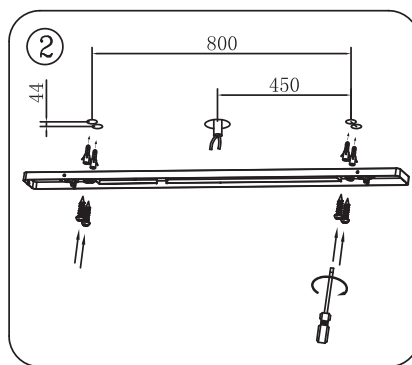

1. EN Danger, installation by electricians only
   DE Lebensgefahr, Montage nur durch Elektrofachkraft
   SK Nebezpečnosť úrazu elektrickým prúdom! Inštaláciu zariadenia môže vykonávať len kvalifikovaný elektrikár.
   PL Zagrożenie życia, montaż tylko przez wykwalifikowanego elektryka
   CZ Nebezpečí ohrožení života, instalaci může provádět pouze osoba znalá ve smyslu vyhl. 50/78 Sb
   HU Életveszély, a szerelést csak szakképzett villanyszerelő végezheti
   BA Opasno po život, instalaciju može izvoditi samo stručna osoba
   SI Smrtno nevarno, vgradnja dovoljena samo pooblaščenim osebam.
   HR Opasno po život, instalaciju može izvoditi samo stručna osoba
   RO Pericol, montaj realizat doar de electricieni calificati
   RS Opasnost, instaliraju samo električari
   BG Внимание, изисква се монтаж от електротехник
   RU Опасность для жизни, только при установке электрика
   HL Levensgevaar, installatie enkel door gekwalificeerde elektricien
   FR Danger de mort, installation uniquement par électricien qualifié
   IT Pericolo di morte, installazione solo tramite un'elettricista
   ES Peligro de muerte, sólo a través de electricista instalador
   SA خطراً على الحياة، إلا من خلال تركيب كهربائي

Model	Voltage	Current	PF	Wattage	Luminous Flux	W/Φ (mm)	H (mm)	ta(°C)
LILE0072	220-240V~	0.18A/0.14A	0.95	37W/27W	37W - 3700LM for WW and NW 27W - 2700LM for WW and NW	1200	130/55	40

Color Temperature: Warm White (WW): 3000K, Neutral White (NW): 4000K

RoHS

CE

IP54