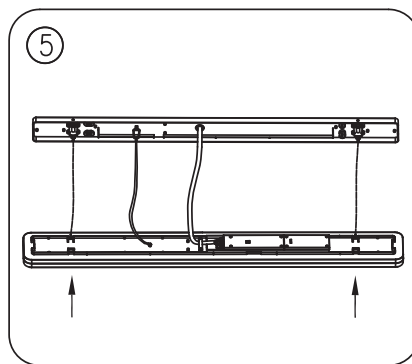

1. EN Danger, installation by electricians only
   DE Lebensgefahr, Montage nur durch Elektrofachkraft
   SK Nebezpečnosť úrazu elektrickým prúdom! Inštaláciu zariadenia môže vykonávať len kvalifikovaný elektrikár.
   PL Zagrożenie życia, montaż tylko przez wykwalifikowanego elektryka
   CZ Nebezpečí ohrožení života, instalaci může provádět pouze osoba znalá ve smyslu vyhl. 50/78 Sb
   HU Életveszély, a szerelést csak szakképzett villanyszerelő végezheti
   BA Opasno po život, instalaciju može izvoditi samo stručna osoba
   SI Smrtno nevarno, vgradnja dovoljena samo pooblaščenim osebam.
   HR Opasno po život, instalaciju može izvoditi samo stručna osoba
   RO Pericol, montaj realizat doar de electricieni calificati
   RS Opasnost, instaliraju samo električari
   BG Внимание, изисква се монтаж от електротехник
   RU Опасность для жизни, только при установке электрика
   HL Levensgevaar, installatie enkel door gekwalificeerde elektricien
   FR Danger de mort, installation uniquement par électricien qualifié
   IT Pericolo di morte, installazione solo tramite un'elettricista
   ES Peligro de muerte, sólo a través de electricista instalador
   SA خطراً على الحياة، إلا من خلال تركيب كهربائي

Model	Voltage	Current	PF	Wattage	Luminous Flux	W/Φ (mm)	H (mm)	ta(°C)
LILE0072	220-240V~	0.18A/0.14A	0.95	37W/27W	37W - 3700LM for WW and NW 27W - 2700LM for WW and NW	1200	130/55	40

Color Temperature: Warm White (WW): 3000K, Neutral White (NW): 4000K

RoHS

CE

IP54