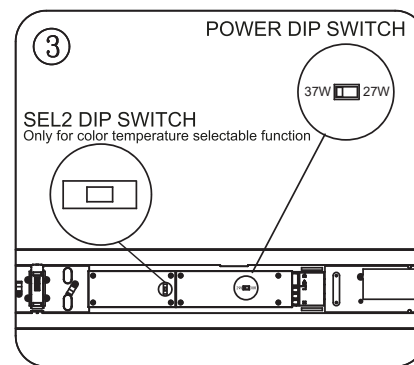

Elegance Long 120 Evolution

	EN	Assembly instructions
	DE	Montageanleitung
	SK	Návod na inštaláciu
	PL	Instrukcja montażu
	CZ	Montážní návod
	HU	Szerelési útmutató
	BA	Upute za montažu
	SI	Navodila za montažo
	HR	Upute za montažu
	RO	Instrucțiuni de montaj
	RS	Инструкције за уградњу
	BG	Инструкции за монтаж
	RU	инсталиране
	HL	Montage handleiding
FR	Manuel d'installation	
IT	Istruzioni per l'installazione	
ES	Instrucciones de instalación	
SA	تعليمات التثبيت	

Model	Voltage	Current	PF	Wattage	Luminous Flux	W/Φ (mm)	H (mm)	ta(°C)
LILE0072	220-240V~	0.18A/0.14A	0.95	37W/27W	37W - 3700LM for WW and NW 27W - 2700LM for WW and NW	1200	130/55	40

Color Temperature: Warm White (WW): 3000K, Neutral White (NW): 4000K