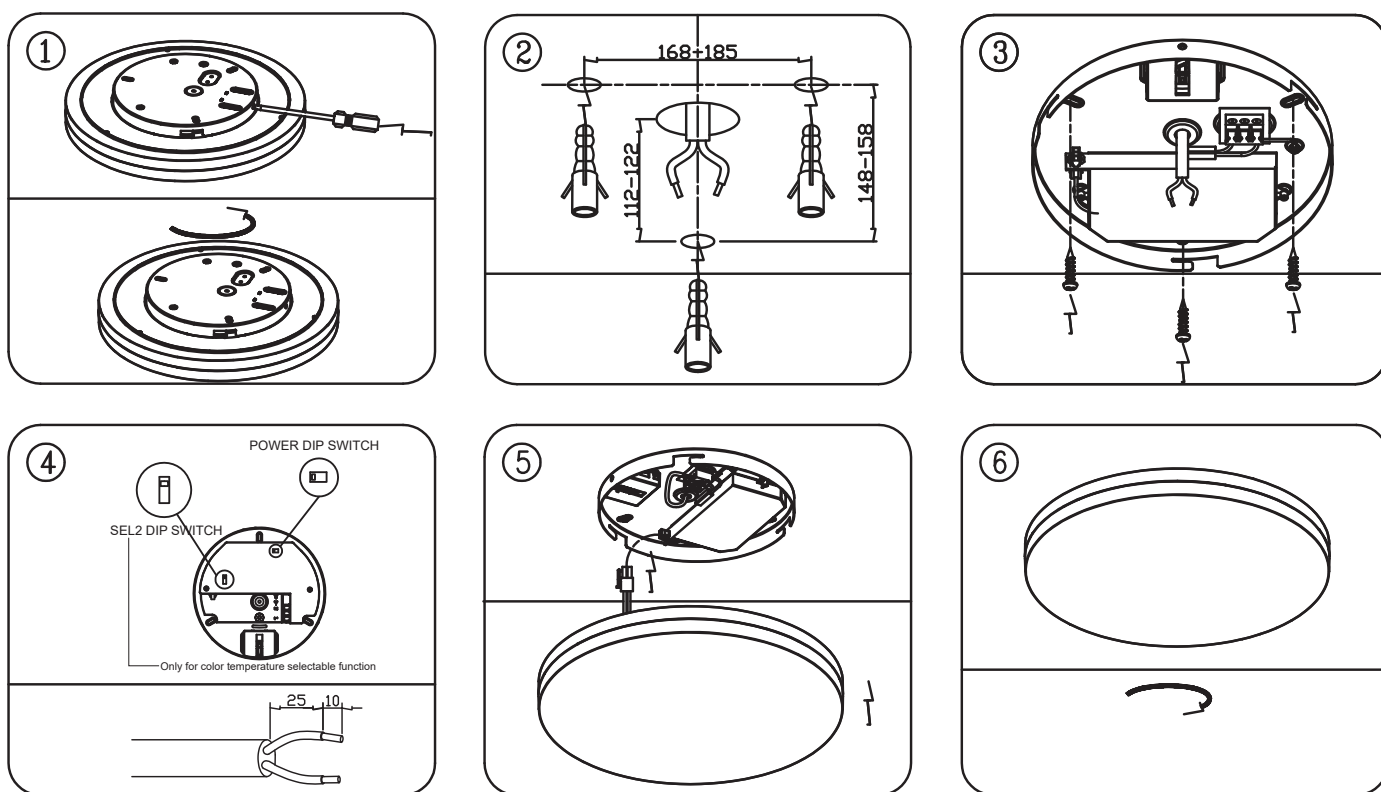

1. EN Danger, installation by electricians only
   DE Lebensgefahr, Montage nur durch Elektrofachkraft
   SK Nebezpečnosť úrazu elektrickým prúdom! Inštaláciu zariadenia môže vykonávať len kvalifikovaný elektrikár.
   PL Zagrożenie życia, montaż tylko przez wykwalifikowanego elektryka
   CZ Nebezpečí ohrožení života, instalaci může provádět pouze osoba znalá ve smyslu vyhl. 50/78 Sb
   HU Életveszély, a szerelést csak szakképzett villanyszerelő végezheti
   BA Opasno po život, instalaciju može izvoditi samo stručna osoba
   SI Smrtno nevarno, vgradnja dovoljena samo pooblaščenim osebam.
   HR Opasno po život, instalaciju može izvoditi samo stručna osoba
   RO Pericol, montaj realizat doar de electricieni calificati
   RS Опасност, инсталирају само електричари
   BG Внимание, изисква се монтаж от електротехник
   RU Опасность для жизни, только при установке электрика
   HL Levensgevaar, installatie enkel door gekwalificeerde elektricien
   FR Danger de mort, installation uniquement par électricien qualifié
   IT Pericolo di morte, installazione solo tramite un'electricista
   ES Peligro de muerte, sólo a través de electricista instalador
   SA خطراً على الحياة، إلا من خلال تركيب كهربائي

Model	Voltage	Current	Wattage	Luminous Flux	W/Φ (mm)	H (mm)	ta(°C)
Elegance Round 4 Evolution	220-240V~	0.17A/0.13A	38W/29W	29W - 2900LM (WW and NW) 38W - 3800LM (WW and NW)	400	63	40

Suitable Version: Non-Dimmable and Dimmable luminaire with color temperature selectable function.
Color Temperature: Warm White (WW): 3000K, Neutral White (NW): 4000K

RoHS

CE

IP20

Schrack Technik GmbH
Seybelgasse 13
AT-1230 Vienna