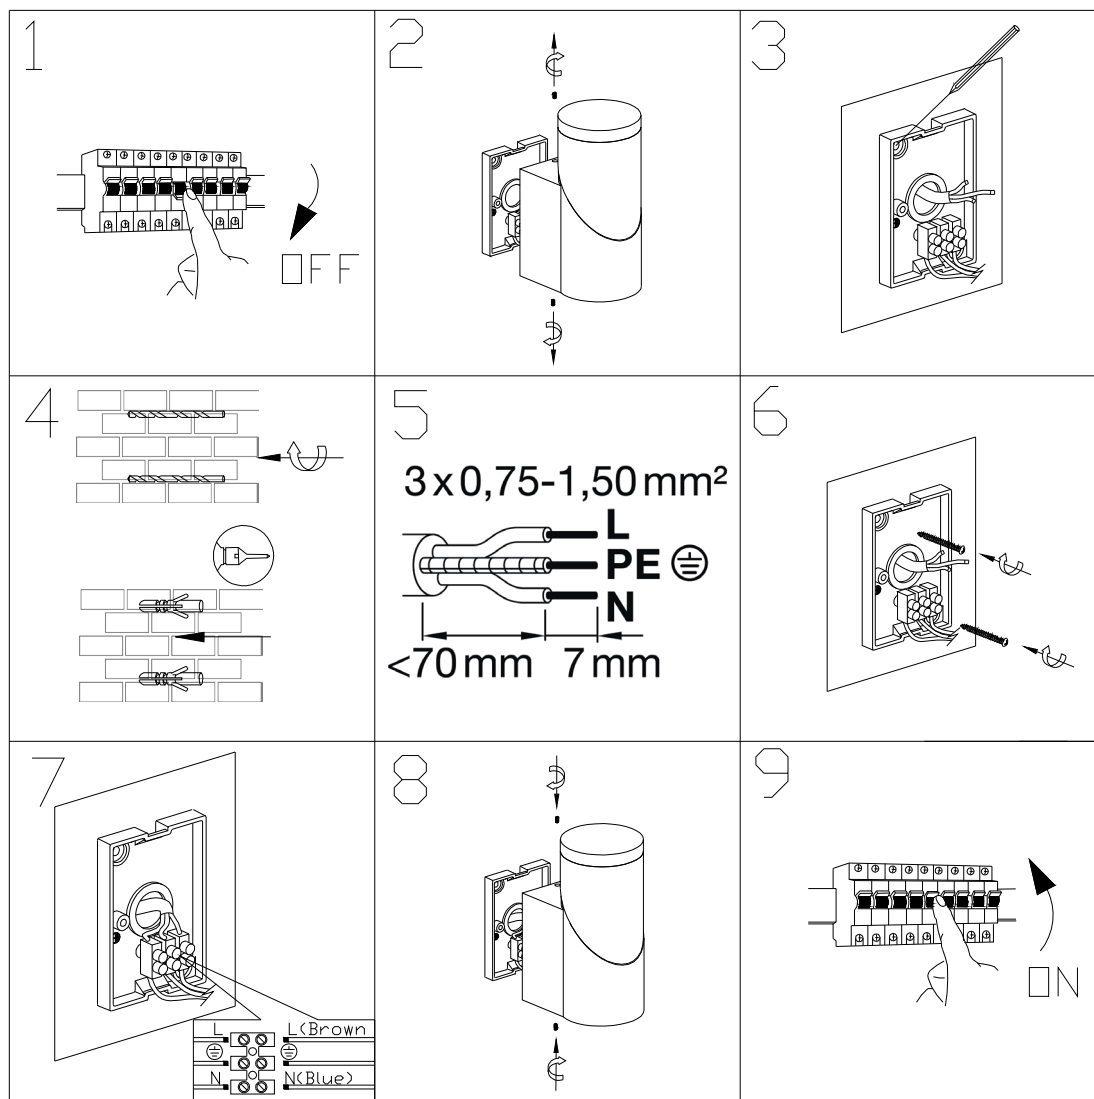

1. EN Danger, installation by electricians only
   DE Lebensgefahr, Montage nur durch Elektrofachkraft
   SK Nebezpečnosť úrazu elektrickým prúdom! Inštaláciu zariadenia môže vykonávať len kvalifikovaný elektrikár.
   PL Zagrożenie życia, montaż tylko przez wykwalifikowanego elektryka
   CZ Nebezpečí ohrožení života, instalaci může provádět pouze osoba znalá ve smyslu vyhl. 50/78 Sb
   HU Életveszély, a szerelést csak szakképzett villanyszerelő végezheti
   BA Opasno po život, instalaciju može izvoditi samo stručna osoba
   SI Smrtno nevarno, vgradnja dovoljena samo pooblaščenim osebam.
   HR Opasno po život, instalaciju može izvoditi samo stručna osoba
   RO Pericol, montaj realizat doar de electricieni calificati
   RS Опасност, инсталирају само електричари
   BG Внимание, изисква се монтаж от електротехник
   RU Опасность для жизни, только при установке электрика
   HL Levensgevaar, installatie enkel door gekwalificeerde elektricien
   FR Danger de mort, installation uniquement par électricien qualifié
   IT Pericolo di morte, installazione solo tramite un'electricista
   ES Peligro de muerte, sólo a través de electricista instalador
   SA خطراً على الحياة، إلا من خلال تركيب كهربائي

Schrack Technik GmbH
Seybelgasse 13
AT-1230 Vienna
www.schrack.com