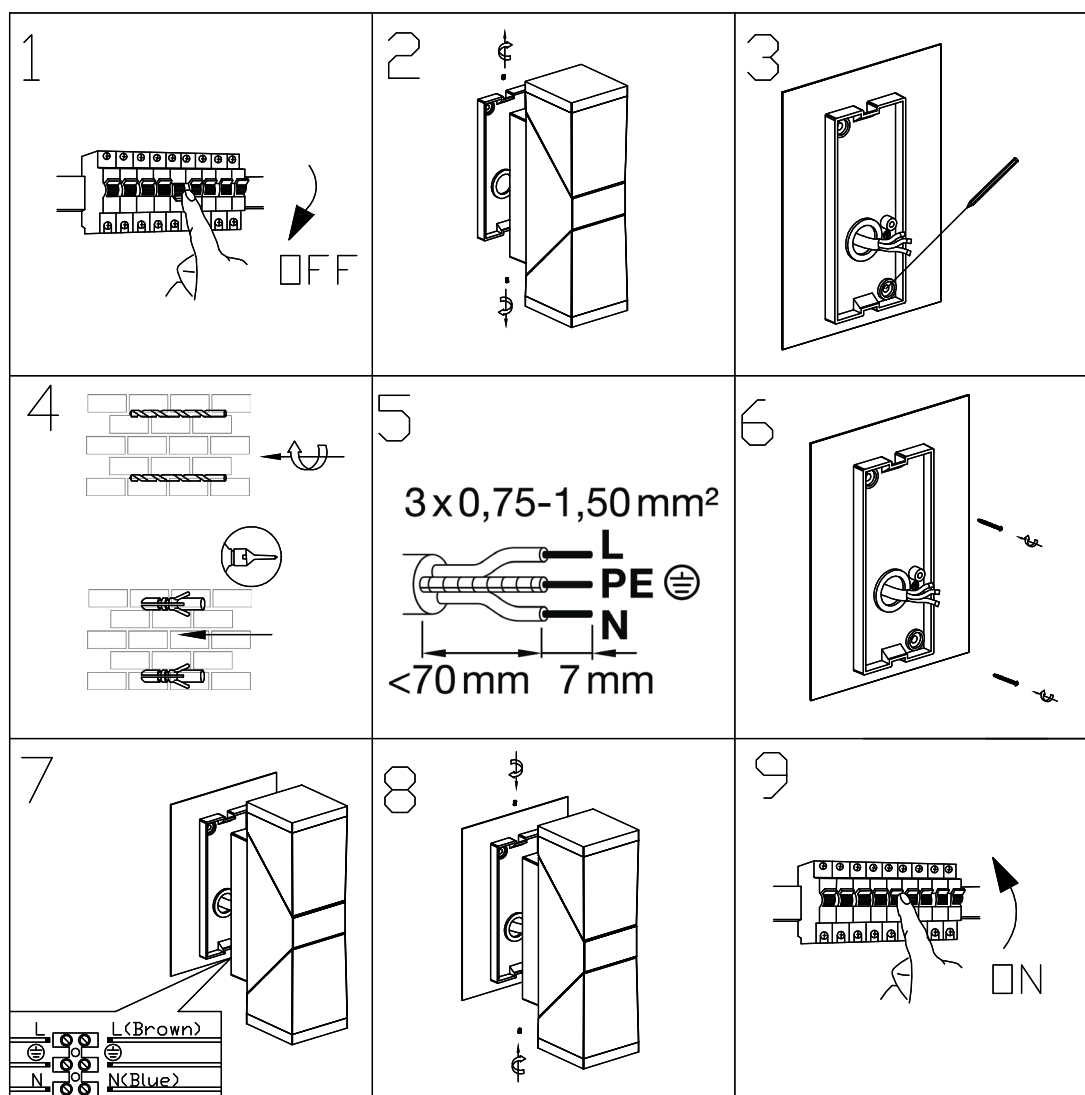

EN Danger, installation by electricians only
DE Lebensgefahr, Montage nur durch Elektrofachkraft
SK Nebezpečnosť úrazu elektrickým prúdom! Inštaláciu zariadenia môže vykonávať len kvalifikovaný elektrikár.
PL Zagrożenie życia, montaż tylko przez wykwalifikowanego elektryka
CZ Nebezpečí ohrožení života, instalaci může provádět pouze osoba znalá ve smyslu vyhl. 50/78 Sb
HU Életveszély, a szerelést csak szakképzett villanyszerelő végezheti
BA Opasno po život, instalaciju može izvoditi samo stručna osoba
SI Smrtno nevarno, vgradnja dovoljena samo pooblaščenim osebam.
HR Opasno po život, instalaciju može izvoditi samo stručna osoba
RO Pericol, montaj realizat doar de electricieni calificati
RS Опасност, инсталирају само електричари
BG Внимание, изисква се монтаж от електротехник
RU Опасность для жизни, только при установке электрика
HL Levensgevaar, installatie enkel door gekwalificeerde elektricien
FR Danger de mort, installation uniquement par électricien qualifié
IT Pericolo di morte, installazione solo tramite un'electricista
ES Peligro de muerte, sólo a través de electricista instalador
SA خطراً على الحياة، إلا من خلال تركيب كهربائي

This product contains a light source of energy efficiency class E
Dieses Produkt enthält eine Lichtquelle der Energieeffizienzklasse E

Schrack Technik GmbH

Seybelgasse 13

AT-1230 Vienna

Serie Evo LED Square Up/Down

Schrack Technik

www.schrack.com

b_lihgwa22--.pdf