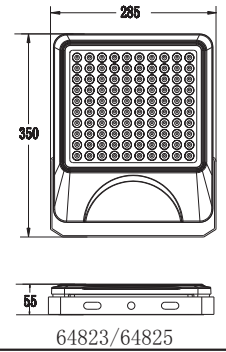

Art. -Nr. : 64822/64823  
64824/64825

IP66 IK06

Art. -Nr.	Mounting height	Dimensions (L*W*H) (mm)	Weight (KGS)	Wind Catching Area (m <sup>2</sup> )
64822	≤ 3M	330*225*50	2	0.12
64823		350*285*55	3.6	0.17
64824		330*225*50	2	0.12
64825		350*285*55	3.6	0.17