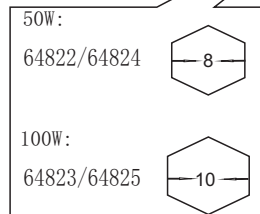

Art. -Nr. : 64822/64823  
64824/64825

IP66 IK06

Art. -Nr.	Mounting height	Dimensions (L*W*H) (mm)	Weight (KGS)	Wind Catching Area (m <sup>2</sup> )
64822	≤ 3M	330*225*50	2	0.12
64823		350*285*55	3.6	0.17
64824		330*225*50	2	0.12
64825		350*285*55	3.6	0.17