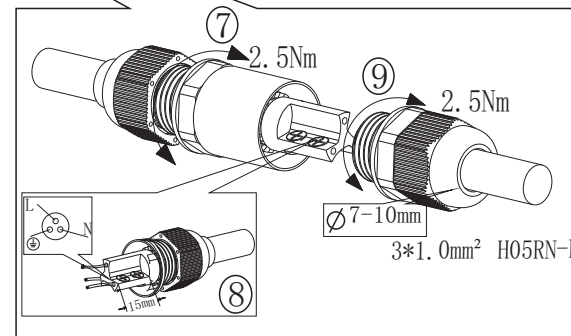

Art. -Nr. : 64822/64823  
64824/64825

IP66 IK06

Art. -Nr.	Mounting height	Dimensions (L*W*H) (mm)	Weight (KGS)	Wind Catching Area (m <sup>2</sup> )
64822	≤ 3M	330*225*50	2	0.12
64823		350*285*55	3.6	0.17
64824		330*225*50	2	0.12
64825		350*285*55	3.6	0.17