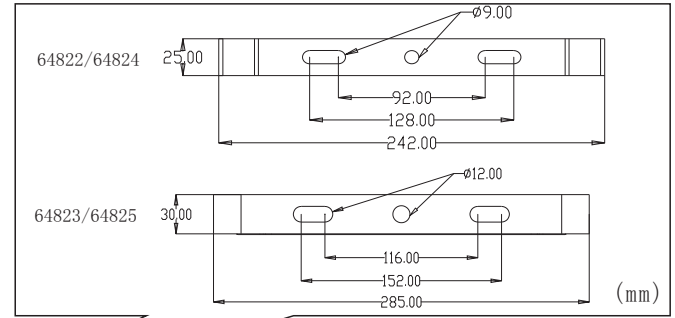

Art. -Nr. : 64822/64823  
64824/64825

IP66 IK06

Art. -Nr.	Mounting height	Dimensions (L*W*H) (mm)	Weight (KGS)	Wind Catching Area (m <sup>2</sup> )
64822	≤ 3M	330*225*50	2	0.12
64823		350*285*55	3.6	0.17
64824		330*225*50	2	0.12
64825		350*285*55	3.6	0.17