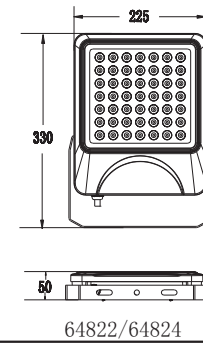

Art. -Nr. : 64822/64823  
64824/64825

IP66 IK06

Art. -Nr.	Mounting height	Dimensions (L*W*H) (mm)	Weight (KGS)	Wind Catching Area (m <sup>2</sup> )
64822	≤ 3M	330*225*50	2	0.12
64823		350*285*55	3.6	0.17
64824		330*225*50	2	0.12
64825		350*285*55	3.6	0.17