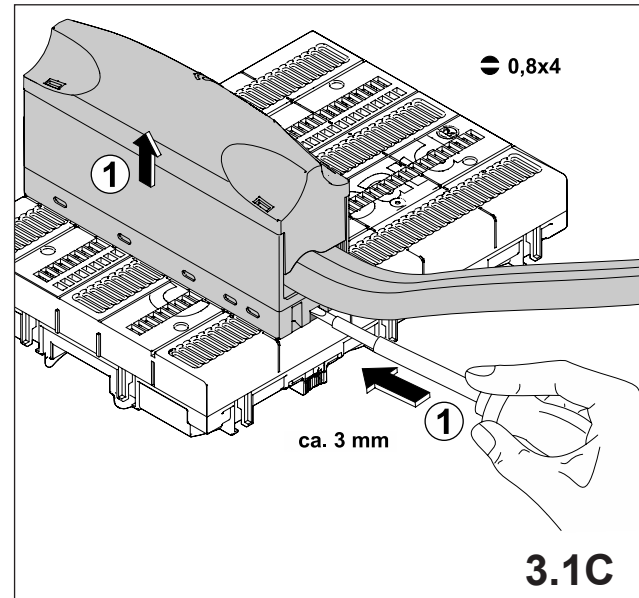

CRITO® CrossBoard

Anschlussmodul 3-polig
 connection module 3-pole
 módulo de conexión 3 polos
 Bornier de raccordement 3P
 Piastra con morsetti di connessione, 3p
 端子排 3线

01593

Achtung: Vor Installations- oder Servicearbeiten Stromversorgung unterbrechen, um Unfälle zu vermeiden. Die Geräte müssen in einem passenden Gehäuse eingebaut und gegen Verschmutzung geschützt werden. Inbetriebsetzung und Wartung nur durch Fachpersonal!

注意: 安装前或检修前应切断电源, 以防事故。开关应安装在适合的箱体, 同时应做好防污染保护。只有专业人员才能做运行、维护、保养的工作。

Zubehör Accessories

01604

Werkzeuge Tools

1. Montage CRITO®CrossBoard

Mounting of CRITO®CrossBoard

2. Leitungen anschließen

Connection of cable

3. Demontage CRITO®CrossBoard

Dismounting CRITO®CrossBoard

4. Leitungsabgang oben

Top connection

Notizen

A large grid of small dots for taking notes, consisting of 20 columns and 30 rows.