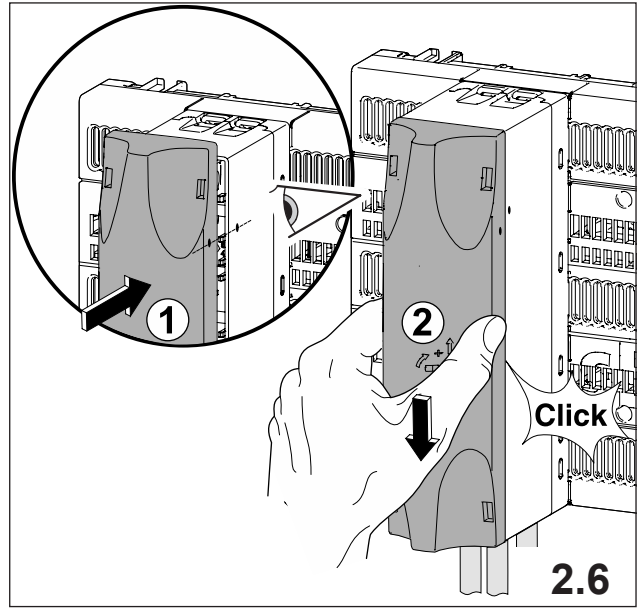

注意: 安装前或检修前应切断电源, 以防事故。开关应安装在适合的箱体, 同时应做好防污染保护。只有专业人员才能做运行、维护、保养的工作。

Zubehör Accessories

01604

Werkzeuge Tools

1. Montage CRITO®CrossBoard

Mounting of CRITO®CrossBoard

2. Leitungen anschließen

Connection of cable

3. Demontage CRITO®CrossBoard

Dismounting CRITO®CrossBoard

4. Leitungsabgang oben

Top connection

Notizen

A large grid of small dots for taking notes, consisting of 20 columns and 30 rows.