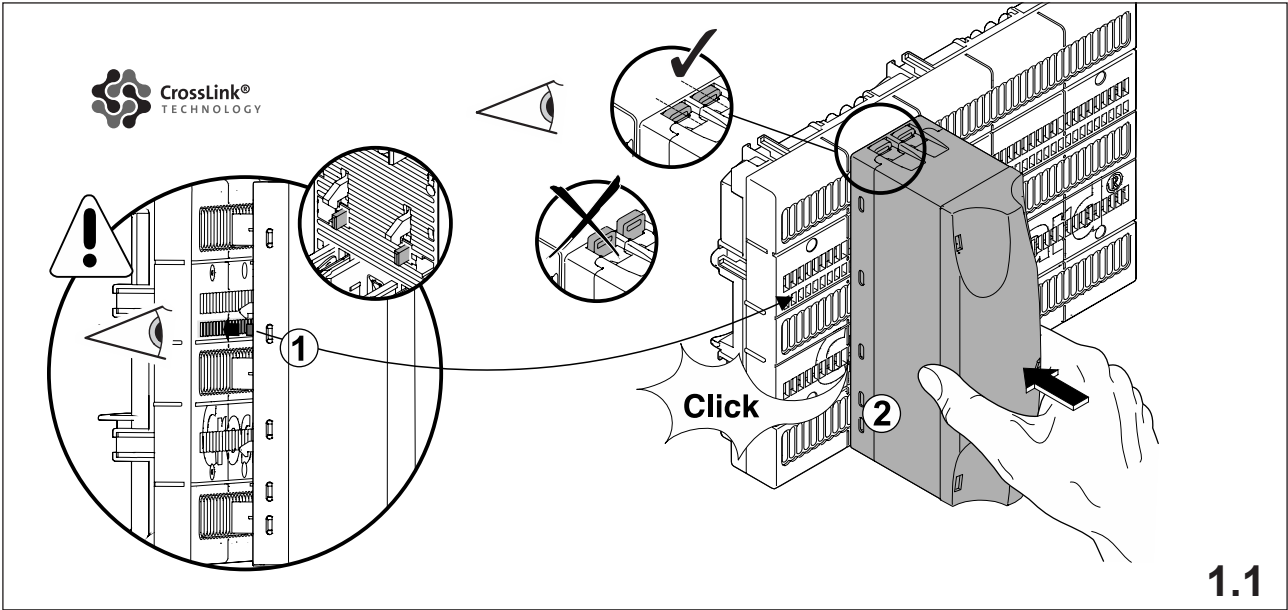

1. Montage CRITO®CrossBoard

Mounting of CRITO®CrossBoard