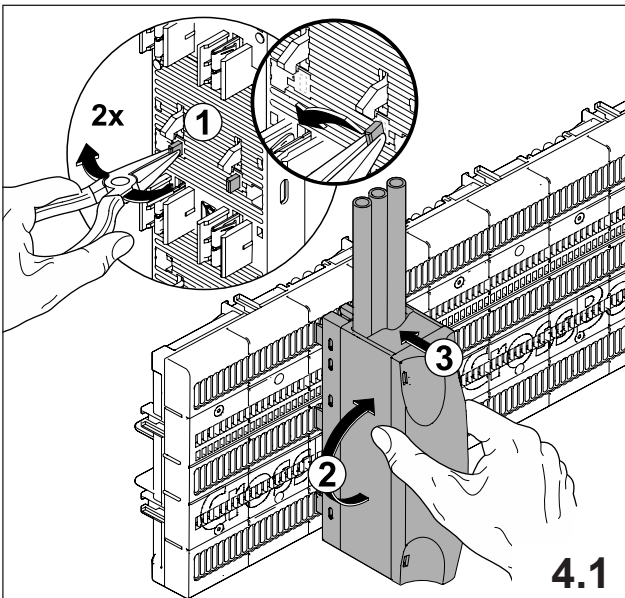

CRITO® CrossBoard

Anschlussmodul 3-polig
 connection module 3-pole
 módulo de conexión 3 polos
 Bornier de raccordement 3P
 Piastra con morsetti di connessione, 3p
 端子排 3线

01593

Achtung: Vor Installations- oder Servicearbeiten Stromversorgung unterbrechen, um Unfälle zu vermeiden. Die Geräte müssen in einem passenden Gehäuse eingebaut und gegen Verschmutzung geschützt werden. Inbetriebsetzung und Wartung nur durch Fachpersonal!

注意: 安装前或检修前应切断电源, 以防事故。开关应安装在适合的箱体, 同时应做好防污染保护。只有专业人员才能做运行、维护、保养的工作。

Zubehör Accessories

01604

Werkzeuge Tools

1. Montage CRITO®CrossBoard

Mounting of CRITO®CrossBoard

2. Leitungen anschließen

Connection of cable

3. Demontage CRITO®CrossBoard

Dismounting CRITO®CrossBoard

4. Leitungsabgang oben

Top connection

Notizen

A large grid of small dots for taking notes, consisting of 20 columns and 30 rows.