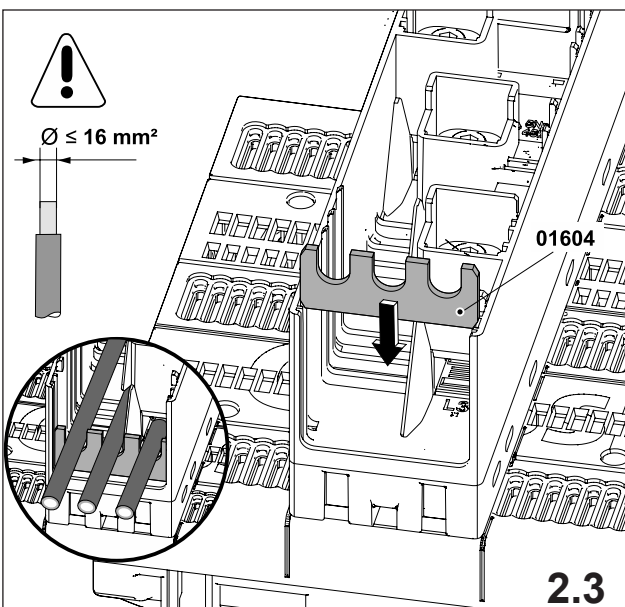

CRITO® CrossBoard

Anschlussmodul 3-polig
 connection module 3-pole
 módulo de conexión 3 polos
 Bornier de raccordement 3P
 Piastra con morsetti di connessione, 3p
 端子排 3线

01593

Achtung: Vor Installations- oder Servicearbeiten Stromversorgung unterbrechen, um Unfälle zu vermeiden. Die Geräte müssen in einem passenden Gehäuse eingebaut und gegen Verschmutzung geschützt werden. Inbetriebsetzung und Wartung nur durch Fachpersonal!

注意: 安装前或检修前应切断电源, 以防事故。开关应安装在适合的箱体, 同时应做好防污染保护。只有专业人员才能做运行、维护、保养的工作。

Zubehör Accessories

01604

Werkzeuge Tools

1. Montage CRITO®CrossBoard

Mounting of CRITO®CrossBoard

2. Leitungen anschließen

Connection of cable

3. Demontage CRITO®CrossBoard

Dismounting CRITO®CrossBoard

4. Leitungsabgang oben

Top connection

Notizen

A large grid of small dots for taking notes, consisting of 20 columns and 30 rows.