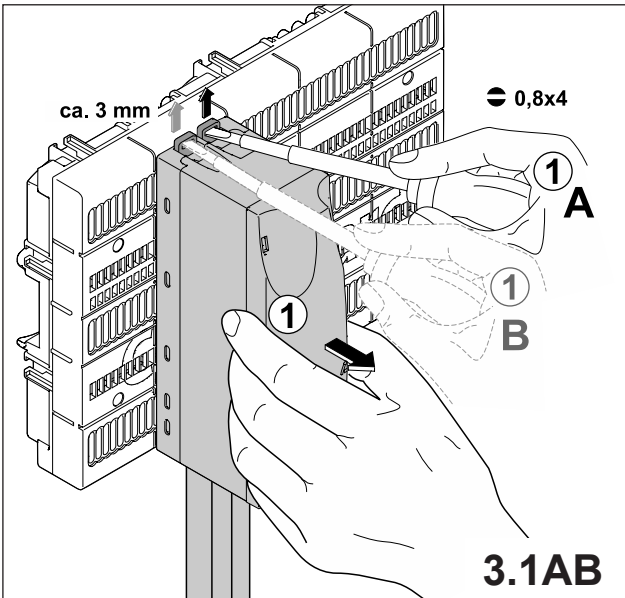

CRITO® CrossBoard

Anschlussmodul 3-polig
 connection module 3-pole
 módulo de conexión 3 polos
 Bornier de raccordement 3P
 Piastra con morsetti di connessione, 3p
 端子排 3线

01593

Achtung: Vor Installations- oder Servicearbeiten Stromversorgung unterbrechen, um Unfälle zu vermeiden. Die Geräte müssen in einem passenden Gehäuse eingebaut und gegen Verschmutzung geschützt werden. Inbetriebsetzung und Wartung nur durch Fachpersonal!

注意: 安装前或检修前应切断电源, 以防事故。开关应安装在适合的箱体, 同时应做好防污染保护。只有专业人员才能做运行、维护、保养的工作。

Zubehör Accessories

01604

Werkzeuge Tools

1. Montage CRITO®CrossBoard

Mounting of CRITO®CrossBoard

2. Leitungen anschließen

Connection of cable

3. Demontage CRITO®CrossBoard

Dismounting CRITO®CrossBoard

4. Leitungsabgang oben

Top connection

Notizen

A large grid of small dots for taking notes, consisting of 20 columns and 30 rows.