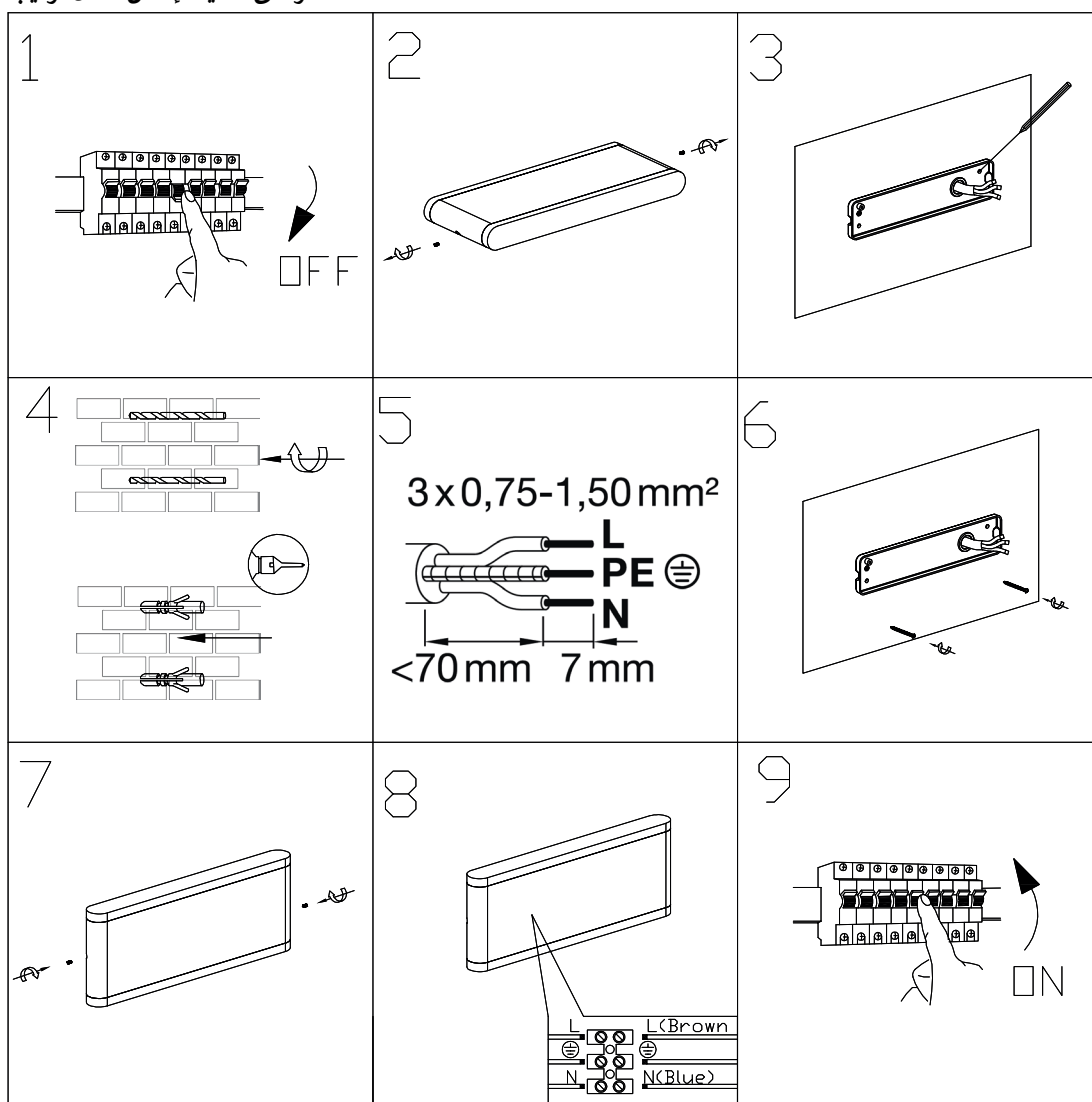

1. EN Danger, installation by electricians only
   DE Lebensgefahr, Montage nur durch Elektrofachkraft
   SK Nebezpečnosť úrazu elektrickým prúdom! Inštaláciu zariadenia môže vykonávať len kvalifikovaný elektrikár.
   PL Zagrożenie życia, montaż tylko przez wykwalifikowanego elektryka
   CZ Nebezpečí ohrožení života, instalaci může provádět pouze osoba znalá ve smyslu vyhl. 50/78 Sb
   HU Életveszély, a szerelést csak szakképzett villanyszerelő végezheti
   BA Opasno po život, instalaciju može izvoditi samo stručna osoba
   SI Smrtno nevarno, vgradnja dovoljena samo pooblaščenim osebam.
   HR Opasno po život, instalaciju može izvoditi samo stručna osoba
   RO Pericol, montaj realizat doar de electricieni calificati
   RS Опасност, инсталирају само електричари
   BG Внимание, изисква се монтаж от електротехник
   RU Опасность для жизни, только при установке электрика
   HL Levensgevaar, installatie enkel door gekwalificeerde elektricien
   FR Danger de mort, installation uniquement par électricien qualifié
   IT Pericolo di morte, installazione solo tramite un'electricista
   ES Peligro de muerte, sólo a través de electricista instalador
   SA خطراً على الحياة، إلا من خلال تركيب كهربائي

This product contains a light source of energy efficiency class E
Dieses Produkt enthält eine Lichtquelle der Energieeffizienzklasse E

Schrack Technik GmbH

Seybelgasse 13

AT-1230 Vienna

Serie Neos LED Large Up/Down

Schrack Technik

www.schrack.com