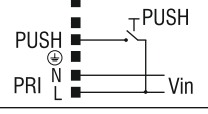

A**B**

①

②

③

3x

⑪

OPTIONAL
Wiring of the SwitchDim
function.

Indirect

Direct

www.eglo.com

**C**

64227, 64228, 64229, 64231, 64232, 64233, 64234, 64235, 64236, 64237, 64238, 64239
64241, 64242, 64243, 64244, 64245, 64246, 64247, 64248, 64249, 64251, 64252, 64253