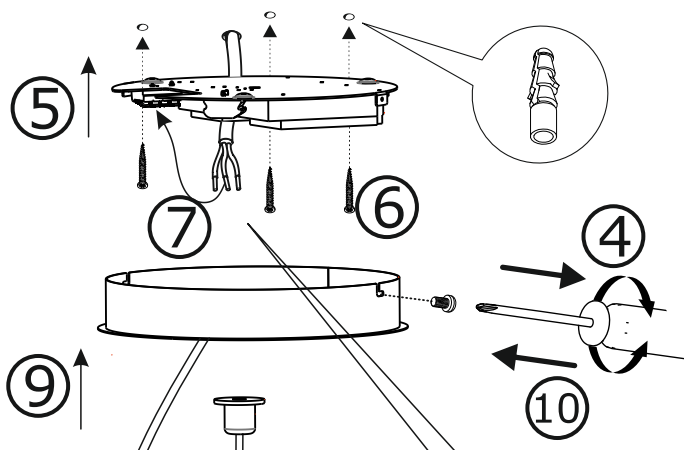

A**B**

①

②

③

3x

⑪

OPTIONAL
Wiring of the SwitchDim
function.

Indirect

Direct

www.eglo.com

**C**

64227, 64228, 64229, 64231, 64232, 64233, 64234, 64235, 64236, 64237, 64238, 64239
64241, 64242, 64243, 64244, 64245, 64246, 64247, 64248, 64249, 64251, 64252, 64253