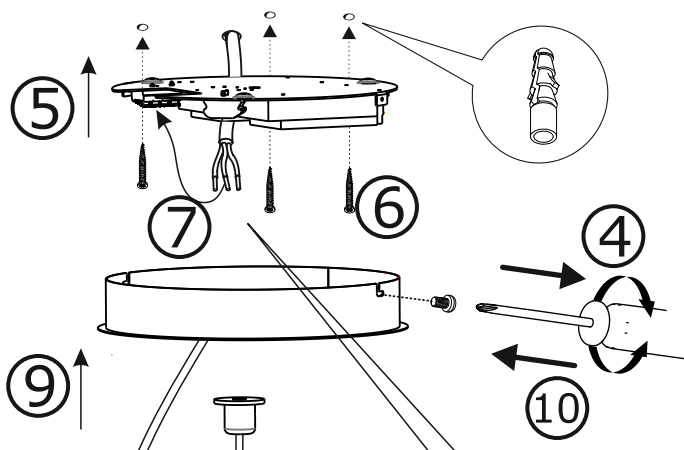

A**B**

⑨

①

②

③

3x

⑪

OPTIONAL
Wiring of the SwitchDim function.

Indirect	Direct
----------	--------

www.eglo.com

64227, 64228, 64229, 64231, 64232, 64233, 64234, 64235, 64236, 64237, 64238, 64239
 64241, 64242, 64243, 64244, 64245, 64246, 64247, 64248, 64249, 64251, 64252, 64253