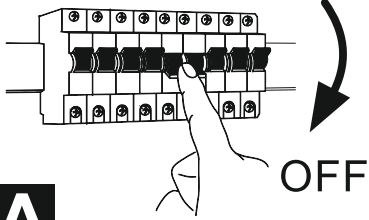

A**B**

⑨

①

②

③

3x

⑪

OPTIONAL
Wiring of the SwitchDim function.

Indirect	Direct
----------	--------

www.eglo.com

64227, 64228, 64229, 64231, 64232, 64233, 64234, 64235, 64236, 64237, 64238, 64239
 64241, 64242, 64243, 64244, 64245, 64246, 64247, 64248, 64249, 64251, 64252, 64253