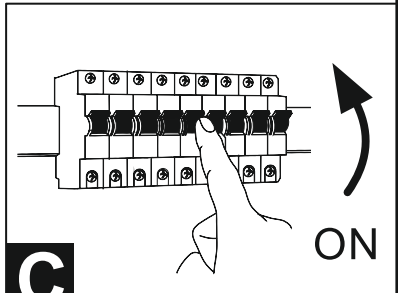

A**B**

⑨

①

②

③

3x

⑪

OPTIONAL
Wiring of the SwitchDim function.

Indirect	Direct
----------	--------

www.eglo.com

64227, 64228, 64229, 64231, 64232, 64233, 64234, 64235, 64236, 64237, 64238, 64239
 64241, 64242, 64243, 64244, 64245, 64246, 64247, 64248, 64249, 64251, 64252, 64253