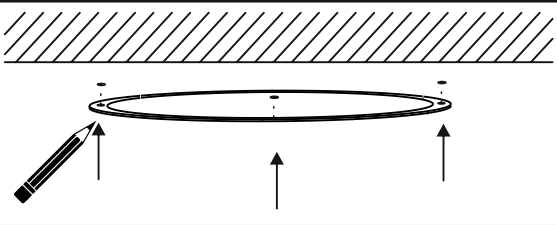

A**B**

①

②

③

3x

⑪

OPTIONAL
Wiring of the SwitchDim function.

Indirect	Direct

PUSH ——— T-PUSH
 N ———
 PRI ———
 L ——— Vin

www.eglo.com

64227, 64228, 64229, 64231, 64232, 64233, 64234, 64235, 64236, 64237, 64238, 64239
 64241, 64242, 64243, 64244, 64245, 64246, 64247, 64248, 64249, 64251, 64252, 64253