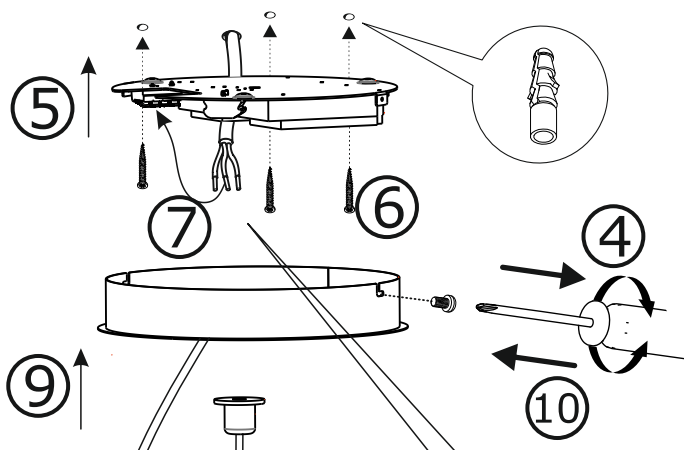

A**B**

①

②

③

3x

⑪

OPTIONAL
Wiring of the SwitchDim function.

Indirect	Direct

PUSH ——— T-PUSH
 N ———
 PRI ———
 L ——— Vin

www.eglo.com

64227, 64228, 64229, 64231, 64232, 64233, 64234, 64235, 64236, 64237, 64238, 64239
 64241, 64242, 64243, 64244, 64245, 64246, 64247, 64248, 64249, 64251, 64252, 64253