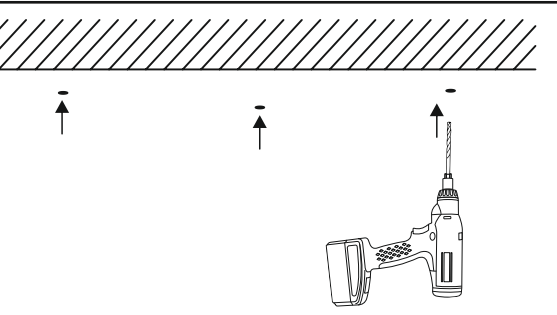

A**B**

①

②

③

3x

⑪

OPTIONAL
Wiring of the SwitchDim function.

Indirect	Direct

PUSH ——— T-PUSH
 N ———
 PRI ———
 L ——— Vin

www.eglo.com

64227, 64228, 64229, 64231, 64232, 64233, 64234, 64235, 64236, 64237, 64238, 64239
 64241, 64242, 64243, 64244, 64245, 64246, 64247, 64248, 64249, 64251, 64252, 64253