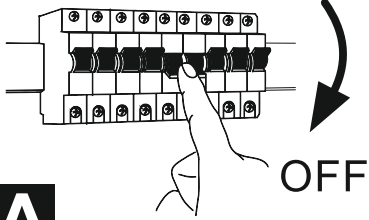

A**B**

①

②

③

3x

⑪

OPTIONAL
Wiring of the SwitchDim function.

Indirect	Direct

PUSH ——— T-PUSH
 N ———
 PRI ———
 L ——— Vin

www.eglo.com

64227, 64228, 64229, 64231, 64232, 64233, 64234, 64235, 64236, 64237, 64238, 64239
 64241, 64242, 64243, 64244, 64245, 64246, 64247, 64248, 64249, 64251, 64252, 64253