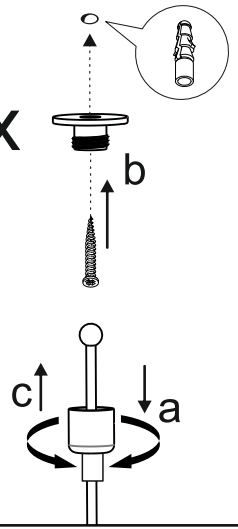

A**B**

①

②

③

3x

⑪

OPTIONAL
Wiring of the SwitchDim function.

Indirect	Direct

PUSH ——— T-PUSH
 N ———
 PRI ———
 L ——— Vin

www.eglo.com

64227, 64228, 64229, 64231, 64232, 64233, 64234, 64235, 64236, 64237, 64238, 64239
 64241, 64242, 64243, 64244, 64245, 64246, 64247, 64248, 64249, 64251, 64252, 64253