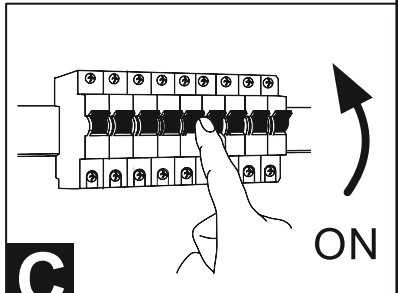

A**B**

①

②

③

3x

⑪

OPTIONAL
Wiring of the SwitchDim function.

Indirect	Direct

PUSH ——— T-PUSH
 N ———
 PRI ———
 L ——— Vin

www.eglo.com

64227, 64228, 64229, 64231, 64232, 64233, 64234, 64235, 64236, 64237, 64238, 64239
 64241, 64242, 64243, 64244, 64245, 64246, 64247, 64248, 64249, 64251, 64252, 64253