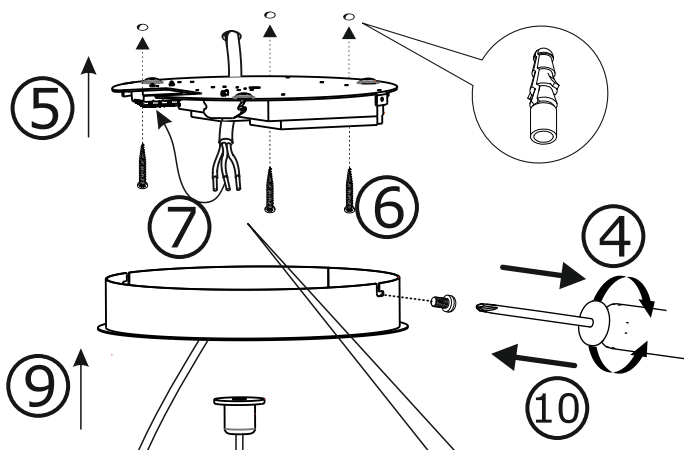

A**B**

①

②

③

3x

⑪

**OPTIONAL**

Wiring of the SwitchDim function.

Indirect

Direct

www.eglo.com

**C**

64227, 64228, 64229, 64231, 64232, 64233, 64234, 64235, 64236, 64237, 64238, 64239
 64241, 64242, 64243, 64244, 64245, 64246, 64247, 64248, 64249, 64251, 64252, 64253