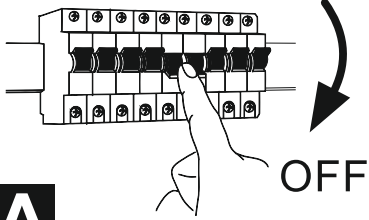

A**B**

①

②

③

3x

⑪

**OPTIONAL**

Wiring of the SwitchDim function.

Indirect

Direct

www.eglo.com

**C**

64227, 64228, 64229, 64231, 64232, 64233, 64234, 64235, 64236, 64237, 64238, 64239
 64241, 64242, 64243, 64244, 64245, 64246, 64247, 64248, 64249, 64251, 64252, 64253