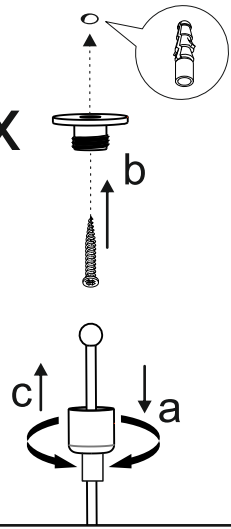

A**B**

①

②

③

3x

⑪

**OPTIONAL**

Wiring of the SwitchDim function.

Indirect

Direct

www.eglo.com

**C**

64227, 64228, 64229, 64231, 64232, 64233, 64234, 64235, 64236, 64237, 64238, 64239
 64241, 64242, 64243, 64244, 64245, 64246, 64247, 64248, 64249, 64251, 64252, 64253