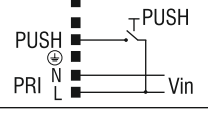

A**B**

①

②

③

3x

⑪

**OPTIONAL**

Wiring of the SwitchDim function.

Indirect

Direct

www.eglo.com

**C**

64227, 64228, 64229, 64231, 64232, 64233, 64234, 64235, 64236, 64237, 64238, 64239
 64241, 64242, 64243, 64244, 64245, 64246, 64247, 64248, 64249, 64251, 64252, 64253