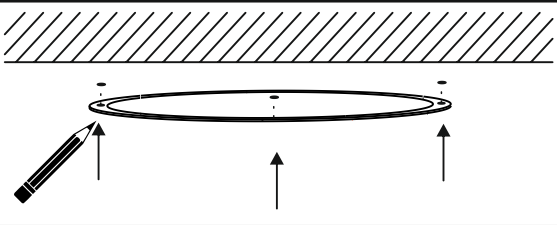

A**B****9****1****2****3**

3x

**11**

OPTIONAL
Wiring of the SwitchDim function.

Indirect	Direct
----------	--------

www.eglo.com

64227, 64228, 64229, 64231, 64232, 64233, 64234, 64235, 64236, 64237, 64238, 64239
 64241, 64242, 64243, 64244, 64245, 64246, 64247, 64248, 64249, 64251, 64252, 64253