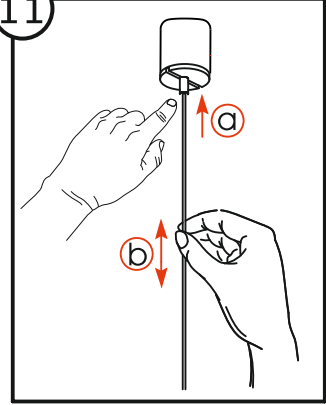

A**B****9****1****2****3**

3x

**11**

OPTIONAL
Wiring of the SwitchDim function.

Indirect	Direct
----------	--------

www.eglo.com

64227, 64228, 64229, 64231, 64232, 64233, 64234, 64235, 64236, 64237, 64238, 64239
 64241, 64242, 64243, 64244, 64245, 64246, 64247, 64248, 64249, 64251, 64252, 64253