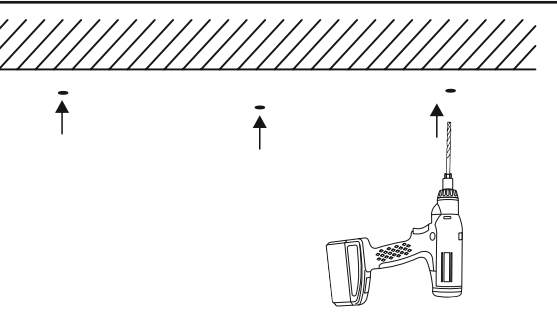

A**B****9****1****2****3**

3x

**11**

OPTIONAL
Wiring of the SwitchDim function.

Indirect	Direct
----------	--------

www.eglo.com

64227, 64228, 64229, 64231, 64232, 64233, 64234, 64235, 64236, 64237, 64238, 64239
 64241, 64242, 64243, 64244, 64245, 64246, 64247, 64248, 64249, 64251, 64252, 64253