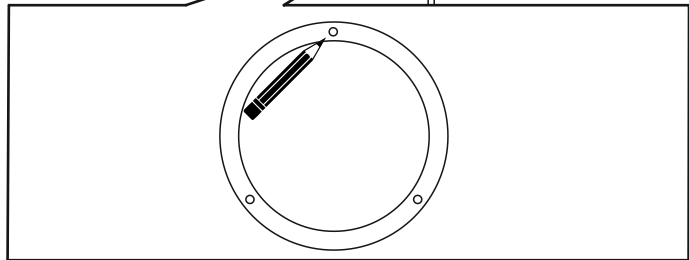

A**B****9****1****2****3**

3x

**11**

OPTIONAL
Wiring of the SwitchDim function.

Indirect	Direct
----------	--------

www.eglo.com

64227, 64228, 64229, 64231, 64232, 64233, 64234, 64235, 64236, 64237, 64238, 64239
 64241, 64242, 64243, 64244, 64245, 64246, 64247, 64248, 64249, 64251, 64252, 64253