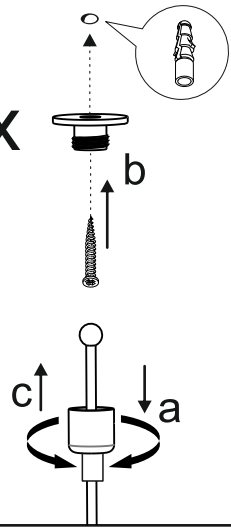

A**B****9****1****2****3**

3x

**11**

OPTIONAL
Wiring of the SwitchDim function.

Indirect	Direct
----------	--------

www.eglo.com

64227, 64228, 64229, 64231, 64232, 64233, 64234, 64235, 64236, 64237, 64238, 64239
 64241, 64242, 64243, 64244, 64245, 64246, 64247, 64248, 64249, 64251, 64252, 64253