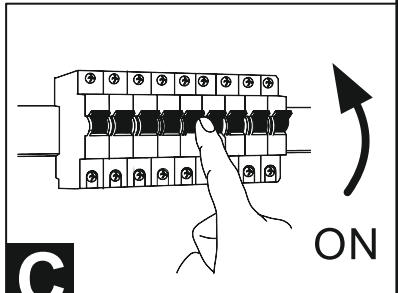

A**B****9****1****2****3**

3x

**11**

OPTIONAL
Wiring of the SwitchDim function.

Indirect	Direct
----------	--------

www.eglo.com

64227, 64228, 64229, 64231, 64232, 64233, 64234, 64235, 64236, 64237, 64238, 64239
 64241, 64242, 64243, 64244, 64245, 64246, 64247, 64248, 64249, 64251, 64252, 64253