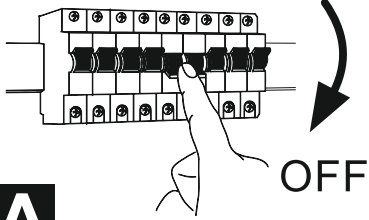

A**B****9****1****2****3**

3x

**11**

OPTIONAL
Wiring of the SwitchDim function.

Indirect	Direct
----------	--------

www.eglo.com

64227, 64228, 64229, 64231, 64232, 64233, 64234, 64235, 64236, 64237, 64238, 64239
 64241, 64242, 64243, 64244, 64245, 64246, 64247, 64248, 64249, 64251, 64252, 64253