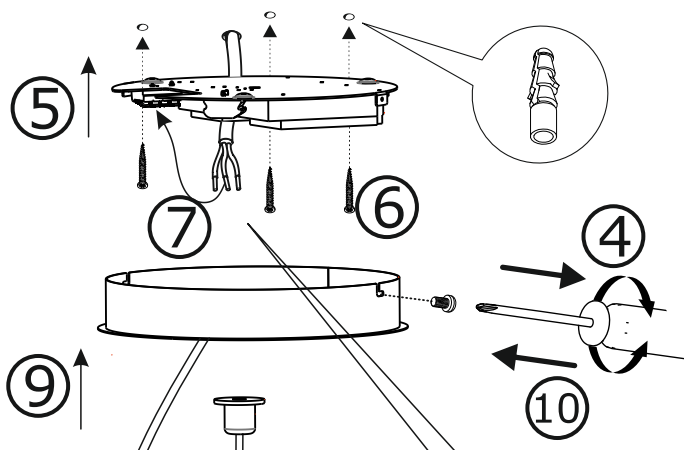

A**B****9****1****2****3**

3x

**11**

OPTIONAL
Wiring of the SwitchDim function.

Indirect	Direct
----------	--------

www.eglo.com

64227, 64228, 64229, 64231, 64232, 64233, 64234, 64235, 64236, 64237, 64238, 64239
 64241, 64242, 64243, 64244, 64245, 64246, 64247, 64248, 64249, 64251, 64252, 64253