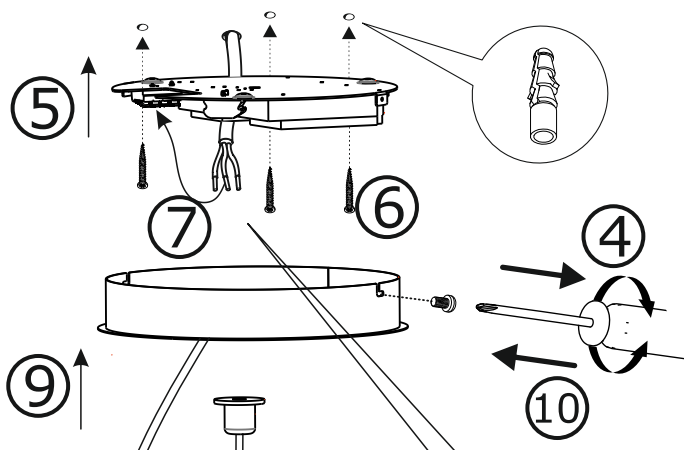

**A****B**

①

②

③

3x

⑪

**OPTIONAL**  
Wiring of the SwitchDim  
function.

Indirect

Direct

www.eglo.com

**C**

64227, 64228, 64229, 64231, 64232, 64233, 64234, 64235, 64236, 64237, 64238, 64239  
64241, 64242, 64243, 64244, 64245, 64246, 64247, 64248, 64249, 64251, 64252, 64253