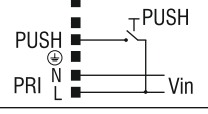

**A****B**

①

②

③

3x

⑪

**OPTIONAL**  
Wiring of the SwitchDim  
function.

Indirect

Direct

www.eglo.com

**C**

64227, 64228, 64229, 64231, 64232, 64233, 64234, 64235, 64236, 64237, 64238, 64239  
64241, 64242, 64243, 64244, 64245, 64246, 64247, 64248, 64249, 64251, 64252, 64253