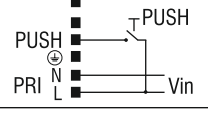

A**B**

⑨

①

②

③

3x

④

⑩

⑧

OPTIONAL
Wiring of the SwitchDim
function.

Indirect

Direct

⑪

www.eglo.com

**C**

64227, 64228, 64229, 64231, 64232, 64233, 64234, 64235, 64236, 64237, 64238, 64239
64241, 64242, 64243, 64244, 64245, 64246, 64247, 64248, 64249, 64251, 64252, 64253