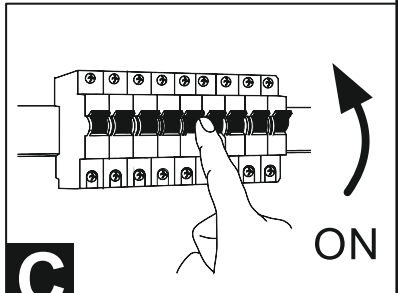

⑧

OPTIONAL
Wiring of the SwitchDim
function.

Indirect

Direct

⑪

www.eglo.com

**C**

64227, 64228, 64229, 64231, 64232, 64233, 64234, 64235, 64236, 64237, 64238, 64239
64241, 64242, 64243, 64244, 64245, 64246, 64247, 64248, 64249, 64251, 64252, 64253