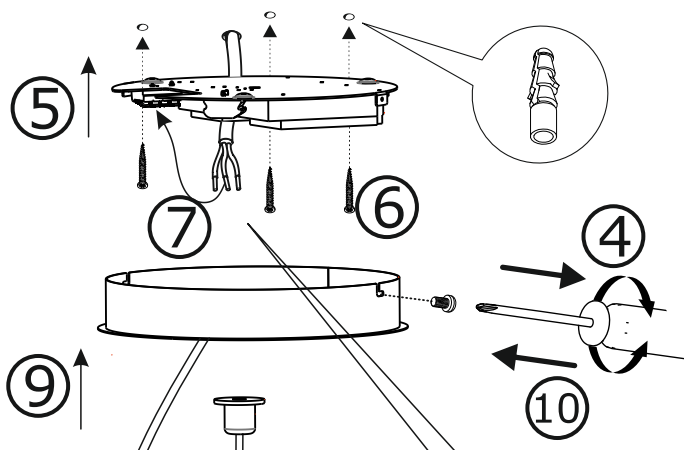

A**B**

⑨

①

②

③

3x

④

⑩

⑧

OPTIONAL
Wiring of the SwitchDim
function.

Indirect

Direct

⑪

www.eglo.com

**C**

64227, 64228, 64229, 64231, 64232, 64233, 64234, 64235, 64236, 64237, 64238, 64239
64241, 64242, 64243, 64244, 64245, 64246, 64247, 64248, 64249, 64251, 64252, 64253