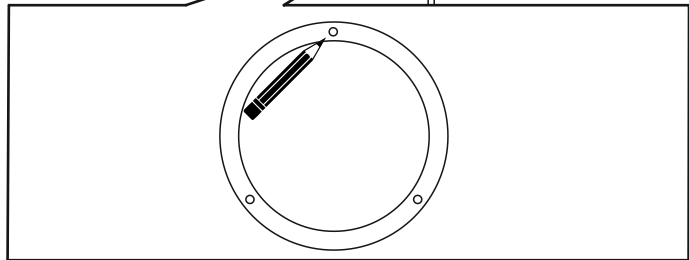

A**B**

⑨

①

②

③

3x

④

⑩

⑧

OPTIONAL
Wiring of the SwitchDim
function.

Indirect

Direct

⑪

www.eglo.com

**C**

64227, 64228, 64229, 64231, 64232, 64233, 64234, 64235, 64236, 64237, 64238, 64239
64241, 64242, 64243, 64244, 64245, 64246, 64247, 64248, 64249, 64251, 64252, 64253