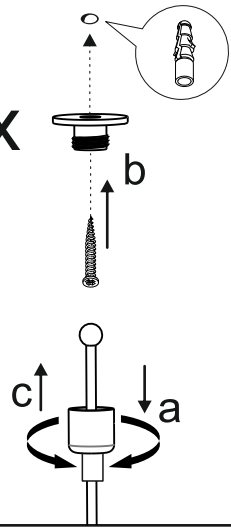

A**B**

⑨

①

②

③

3x

⑪

OPTIONAL
Wiring of the SwitchDim function.

| | |
|----------|--------|
| Indirect | Direct |
|----------|--------|

www.eglo.com

64227, 64228, 64229, 64231, 64232, 64233, 64234, 64235, 64236, 64237, 64238, 64239
64241, 64242, 64243, 64244, 64245, 64246, 64247, 64248, 64249, 64251, 64252, 64253