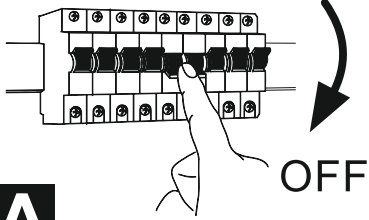

A**B**

⑨

①

②

③

3x

⑪

OPTIONAL
Wiring of the SwitchDim function.

| | |
|----------|--------|
| Indirect | Direct |
|----------|--------|

www.eglo.com

64227, 64228, 64229, 64231, 64232, 64233, 64234, 64235, 64236, 64237, 64238, 64239
64241, 64242, 64243, 64244, 64245, 64246, 64247, 64248, 64249, 64251, 64252, 64253