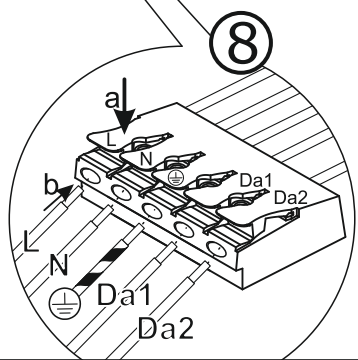

A**B**

⑨

①

②

③

3x

⑪

OPTIONAL
Wiring of the SwitchDim function.

| | |
|----------|--------|
| Indirect | Direct |
|----------|--------|

www.eglo.com

64227, 64228, 64229, 64231, 64232, 64233, 64234, 64235, 64236, 64237, 64238, 64239
64241, 64242, 64243, 64244, 64245, 64246, 64247, 64248, 64249, 64251, 64252, 64253