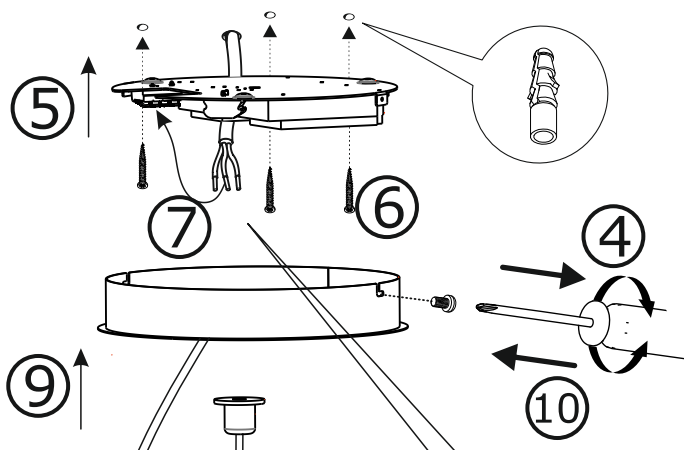

A**B**

⑨

①

②

③

3x

⑪

OPTIONAL
Wiring of the SwitchDim function.

| | |
|----------|--------|
| Indirect | Direct |
|----------|--------|

www.eglo.com

64227, 64228, 64229, 64231, 64232, 64233, 64234, 64235, 64236, 64237, 64238, 64239
64241, 64242, 64243, 64244, 64245, 64246, 64247, 64248, 64249, 64251, 64252, 64253