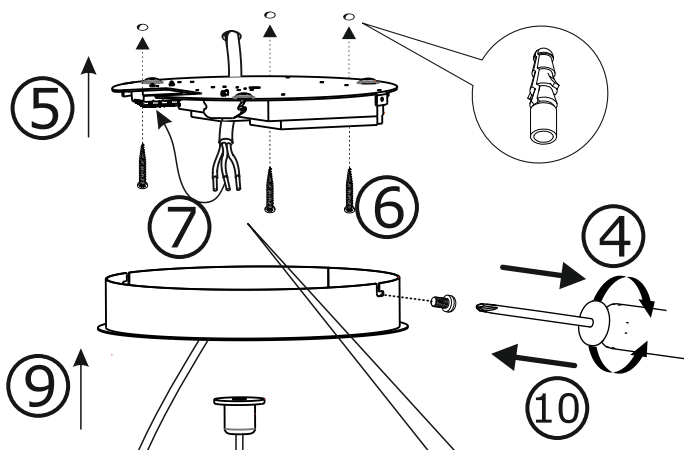

A**B**

①

②

③

3x

⑪

OPTIONAL
Wiring of the SwitchDim function.

Indirect	Direct

PUSH — T-PUSH
 N — N
 PRI — L
 L — Vin

www.eglo.com

64227, 64228, 64229, 64231, 64232, 64233, 64234, 64235, 64236, 64237, 64238, 64239
 64241, 64242, 64243, 64244, 64245, 64246, 64247, 64248, 64249, 64251, 64252, 64253