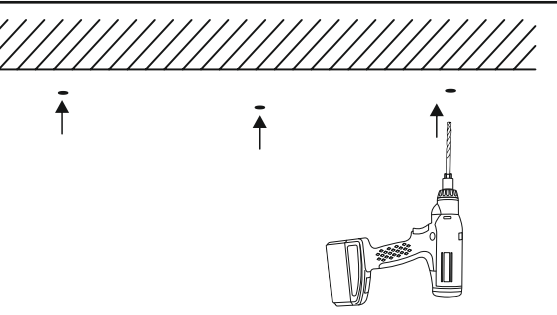

A**B**

①

②

③

3x

⑪

OPTIONAL
Wiring of the SwitchDim function.

Indirect	Direct

PUSH — T-PUSH
 N — N
 PRI — L
 L — Vin

www.eglo.com

64227, 64228, 64229, 64231, 64232, 64233, 64234, 64235, 64236, 64237, 64238, 64239
 64241, 64242, 64243, 64244, 64245, 64246, 64247, 64248, 64249, 64251, 64252, 64253