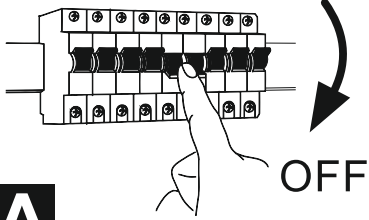

A**B**

①

②

③

3x

⑪

OPTIONAL
Wiring of the SwitchDim function.

Indirect	Direct

PUSH — T-PUSH
 N — N
 PRI — L
 L — Vin

www.eglo.com

64227, 64228, 64229, 64231, 64232, 64233, 64234, 64235, 64236, 64237, 64238, 64239
 64241, 64242, 64243, 64244, 64245, 64246, 64247, 64248, 64249, 64251, 64252, 64253