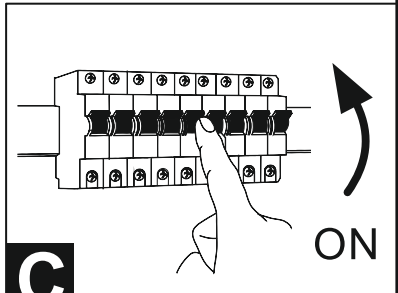

A**B**

①

②

③

3x

⑪

OPTIONAL
Wiring of the SwitchDim function.

Indirect	Direct

PUSH — T-PUSH
 N — N
 PRI — L
 L — Vin

www.eglo.com

64227, 64228, 64229, 64231, 64232, 64233, 64234, 64235, 64236, 64237, 64238, 64239
 64241, 64242, 64243, 64244, 64245, 64246, 64247, 64248, 64249, 64251, 64252, 64253