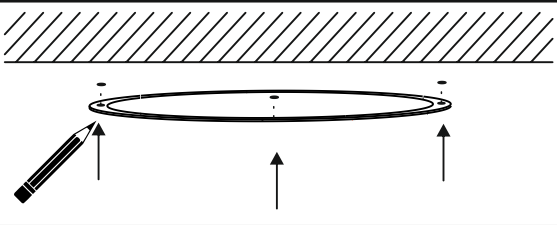

A**B**

①

②

③

3x

⑪

OPTIONAL
Wiring of the SwitchDim function.

Indirect	Direct

PUSH — T-PUSH
 N — N
 PRI — L
 L — Vin

www.eglo.com

64227, 64228, 64229, 64231, 64232, 64233, 64234, 64235, 64236, 64237, 64238, 64239
 64241, 64242, 64243, 64244, 64245, 64246, 64247, 64248, 64249, 64251, 64252, 64253