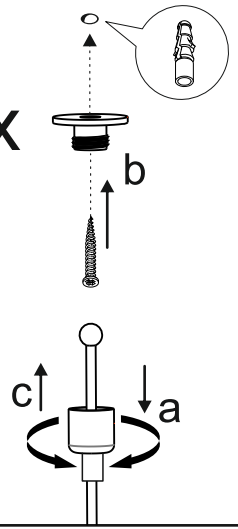

A**B**

①

②

③

3x

⑪

OPTIONAL
Wiring of the SwitchDim function.

Indirect	Direct

PUSH — T-PUSH
 N — N
 PRI — L
 L — Vin

www.eglo.com

64227, 64228, 64229, 64231, 64232, 64233, 64234, 64235, 64236, 64237, 64238, 64239
 64241, 64242, 64243, 64244, 64245, 64246, 64247, 64248, 64249, 64251, 64252, 64253