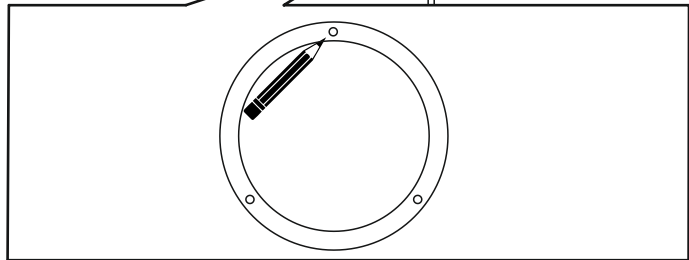

**A****B**

⑨

①

②

③

3x

⑪

**OPTIONAL**

Wiring of the SwitchDim function.

Indirect

Direct

www.eglo.com

**C**

64227, 64228, 64229, 64231, 64232, 64233, 64234, 64235, 64236, 64237, 64238, 64239  
 64241, 64242, 64243, 64244, 64245, 64246, 64247, 64248, 64249, 64251, 64252, 64253