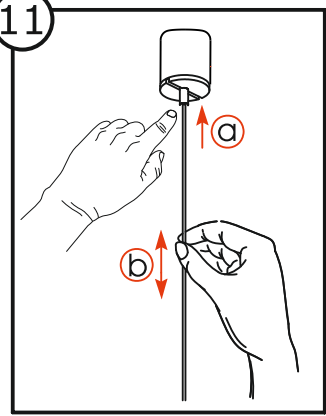

**A****B**

⑨

①

②

③

3x

⑪

**OPTIONAL**

Wiring of the SwitchDim function.

Indirect

Direct

www.eglo.com

**C**

64227, 64228, 64229, 64231, 64232, 64233, 64234, 64235, 64236, 64237, 64238, 64239  
 64241, 64242, 64243, 64244, 64245, 64246, 64247, 64248, 64249, 64251, 64252, 64253