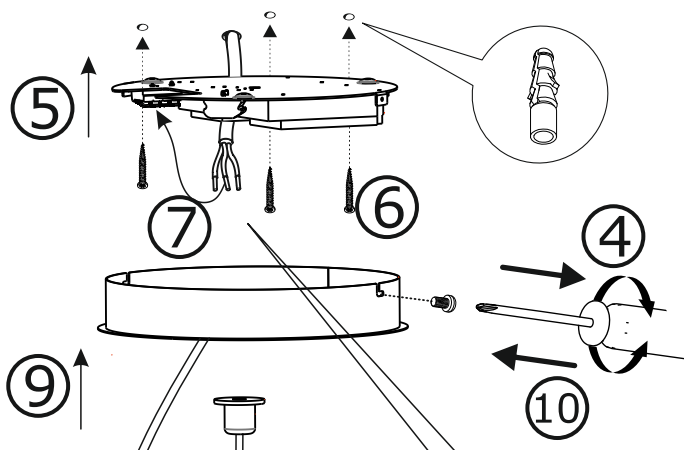

**A****B**

⑨

①

②

③

3x

⑪

**OPTIONAL**

Wiring of the SwitchDim function.

Indirect

Direct

www.eglo.com

**C**

64227, 64228, 64229, 64231, 64232, 64233, 64234, 64235, 64236, 64237, 64238, 64239  
 64241, 64242, 64243, 64244, 64245, 64246, 64247, 64248, 64249, 64251, 64252, 64253