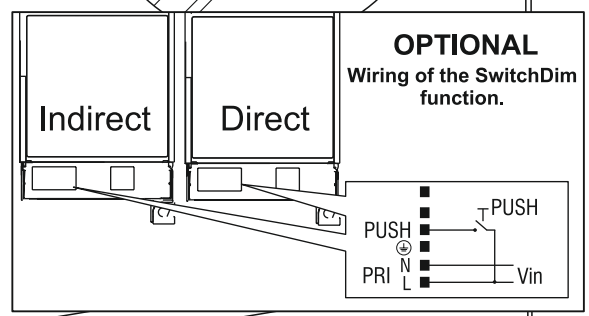

**A****B**

⑨

①

②

③

3x

⑪

**OPTIONAL**

Wiring of the SwitchDim function.

Indirect

Direct

www.eglo.com

**C**

64227, 64228, 64229, 64231, 64232, 64233, 64234, 64235, 64236, 64237, 64238, 64239  
 64241, 64242, 64243, 64244, 64245, 64246, 64247, 64248, 64249, 64251, 64252, 64253