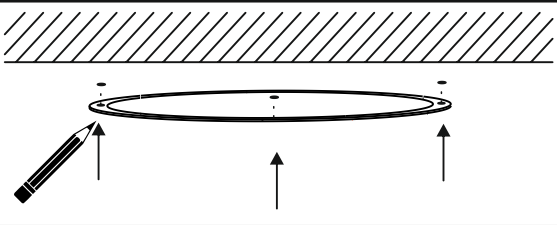

**A****B**

⑨

①

②

③

3x

⑪

**OPTIONAL**

Wiring of the SwitchDim function.

Indirect

Direct

www.eglo.com

**C**

64227, 64228, 64229, 64231, 64232, 64233, 64234, 64235, 64236, 64237, 64238, 64239  
 64241, 64242, 64243, 64244, 64245, 64246, 64247, 64248, 64249, 64251, 64252, 64253