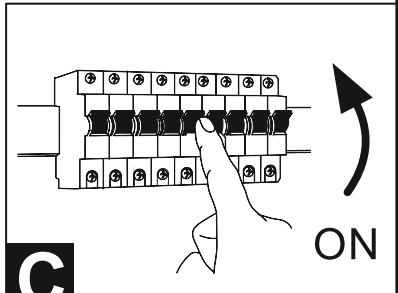

**A****B**

⑨

①

②

③

3x

⑪

**OPTIONAL**

Wiring of the SwitchDim function.

Indirect

Direct

www.eglo.com

**C**

64227, 64228, 64229, 64231, 64232, 64233, 64234, 64235, 64236, 64237, 64238, 64239  
 64241, 64242, 64243, 64244, 64245, 64246, 64247, 64248, 64249, 64251, 64252, 64253