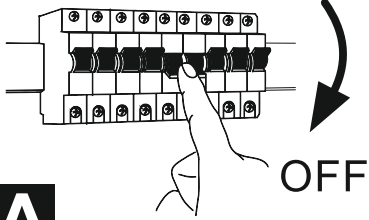

**A****B**

⑨

①

②

③

3x

⑪

**OPTIONAL**

Wiring of the SwitchDim function.

Indirect

Direct

www.eglo.com

**C**

64227, 64228, 64229, 64231, 64232, 64233, 64234, 64235, 64236, 64237, 64238, 64239  
 64241, 64242, 64243, 64244, 64245, 64246, 64247, 64248, 64249, 64251, 64252, 64253