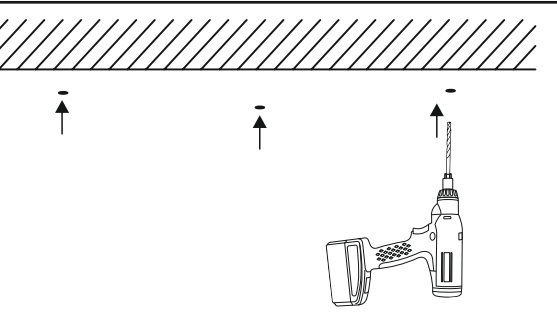

**A****B**

⑨

①

②

③

3x

⑪

**OPTIONAL**

Wiring of the SwitchDim function.

Indirect

Direct

www.eglo.com

**C**

64227, 64228, 64229, 64231, 64232, 64233, 64234, 64235, 64236, 64237, 64238, 64239  
 64241, 64242, 64243, 64244, 64245, 64246, 64247, 64248, 64249, 64251, 64252, 64253