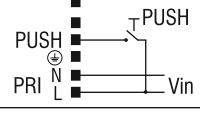

**A****B**

⑨

①

②

③

3x

⑪

**OPTIONAL**

Wiring of the SwitchDim function.

Indirect

Direct

www.eglo.com

**C**

64227, 64228, 64229, 64231, 64232, 64233, 64234, 64235, 64236, 64237, 64238, 64239  
 64241, 64242, 64243, 64244, 64245, 64246, 64247, 64248, 64249, 64251, 64252, 64253