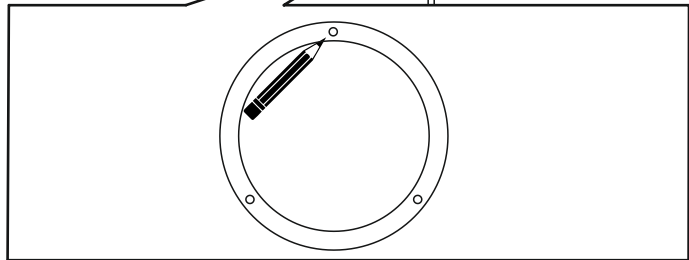

A**B****9****1****2****3**

3x

**11**

OPTIONAL
Wiring of the SwitchDim function.

Indirect	Direct
----------	--------

www.eglo.com

64227, 64228, 64229, 64231, 64232, 64233, 64234, 64235, 64236, 64237, 64238, 64239
64241, 64242, 64243, 64244, 64245, 64246, 64247, 64248, 64249, 64251, 64252, 64253