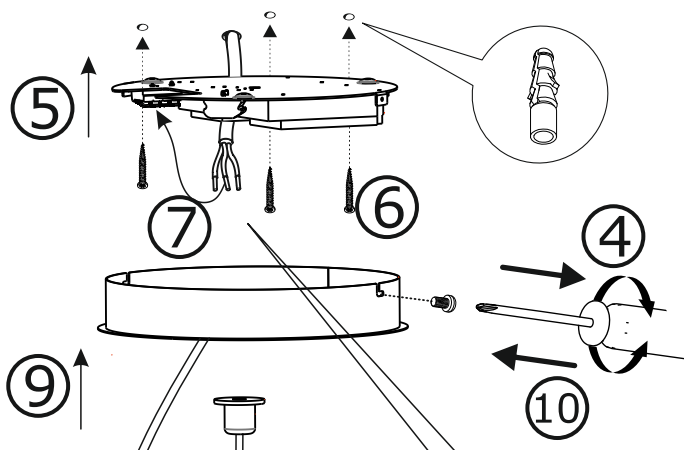

A**B****9****1****2****3**

3x

**11**

OPTIONAL
Wiring of the SwitchDim function.

Indirect	Direct
----------	--------

www.eglo.com

64227, 64228, 64229, 64231, 64232, 64233, 64234, 64235, 64236, 64237, 64238, 64239
64241, 64242, 64243, 64244, 64245, 64246, 64247, 64248, 64249, 64251, 64252, 64253