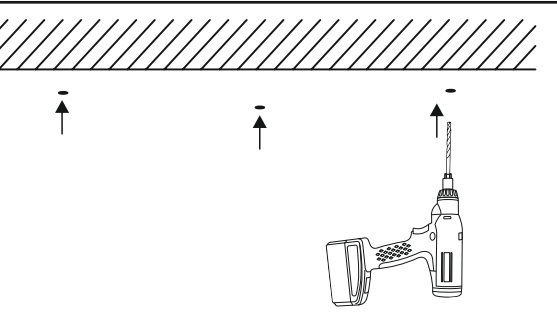

A**B****9****1****2****3**

3x

**11**

OPTIONAL
Wiring of the SwitchDim function.

Indirect	Direct
----------	--------

www.eglo.com

64227, 64228, 64229, 64231, 64232, 64233, 64234, 64235, 64236, 64237, 64238, 64239
64241, 64242, 64243, 64244, 64245, 64246, 64247, 64248, 64249, 64251, 64252, 64253