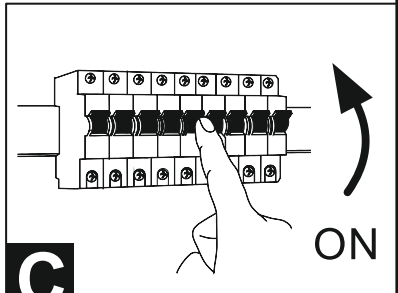

A**B****9****1****2****3**

3x

**11**

OPTIONAL
Wiring of the SwitchDim function.

Indirect	Direct
----------	--------

www.eglo.com

64227, 64228, 64229, 64231, 64232, 64233, 64234, 64235, 64236, 64237, 64238, 64239
64241, 64242, 64243, 64244, 64245, 64246, 64247, 64248, 64249, 64251, 64252, 64253