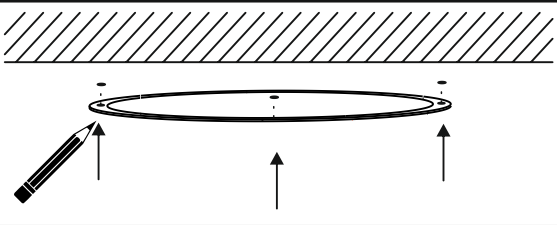

A**B****9****1****2****3**

3x

**11**

OPTIONAL
Wiring of the SwitchDim function.

Indirect	Direct
----------	--------

www.eglo.com

64227, 64228, 64229, 64231, 64232, 64233, 64234, 64235, 64236, 64237, 64238, 64239
64241, 64242, 64243, 64244, 64245, 64246, 64247, 64248, 64249, 64251, 64252, 64253