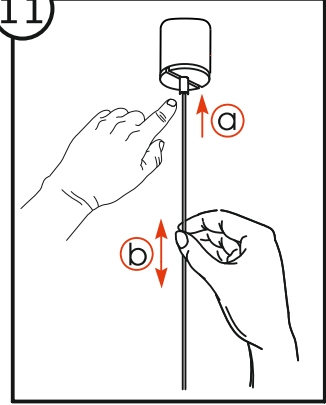

A**B****9****1****2****3**

3x

**11**

OPTIONAL
Wiring of the SwitchDim function.

Indirect	Direct
----------	--------

www.eglo.com

64227, 64228, 64229, 64231, 64232, 64233, 64234, 64235, 64236, 64237, 64238, 64239
64241, 64242, 64243, 64244, 64245, 64246, 64247, 64248, 64249, 64251, 64252, 64253