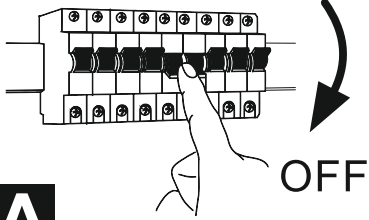

A**B****9****1****2****3**

3x

**11**

OPTIONAL
Wiring of the SwitchDim function.

Indirect	Direct
----------	--------

www.eglo.com

64227, 64228, 64229, 64231, 64232, 64233, 64234, 64235, 64236, 64237, 64238, 64239
64241, 64242, 64243, 64244, 64245, 64246, 64247, 64248, 64249, 64251, 64252, 64253