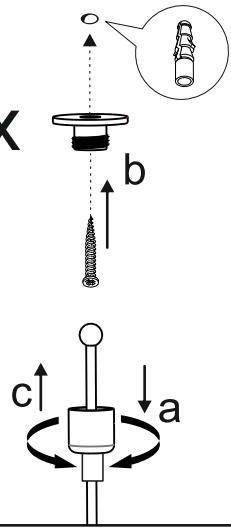

A**B****9****1****2****3**

3x

**11**

OPTIONAL
Wiring of the SwitchDim function.

Indirect	Direct
----------	--------

www.eglo.com

64227, 64228, 64229, 64231, 64232, 64233, 64234, 64235, 64236, 64237, 64238, 64239
64241, 64242, 64243, 64244, 64245, 64246, 64247, 64248, 64249, 64251, 64252, 64253