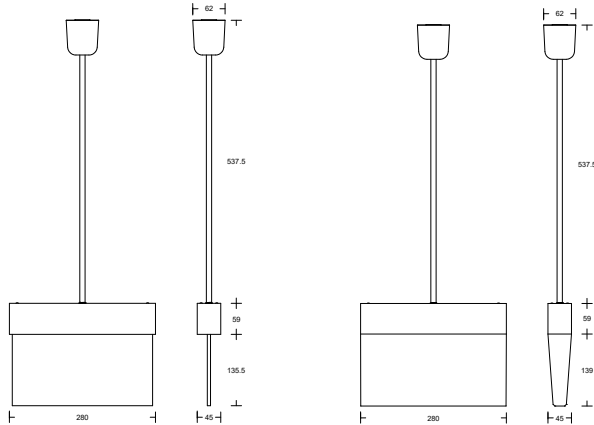

Montageanleitung / Mounting instruction NLK1P105

Pendel 500mm weiß für Notleuchten Design K2 und K3

Pendulum 500 mm white for emergency luminaires design K2 & K3

NLK1P105 + NLK2U013SC

NLK1P105 + NLK3U013SC