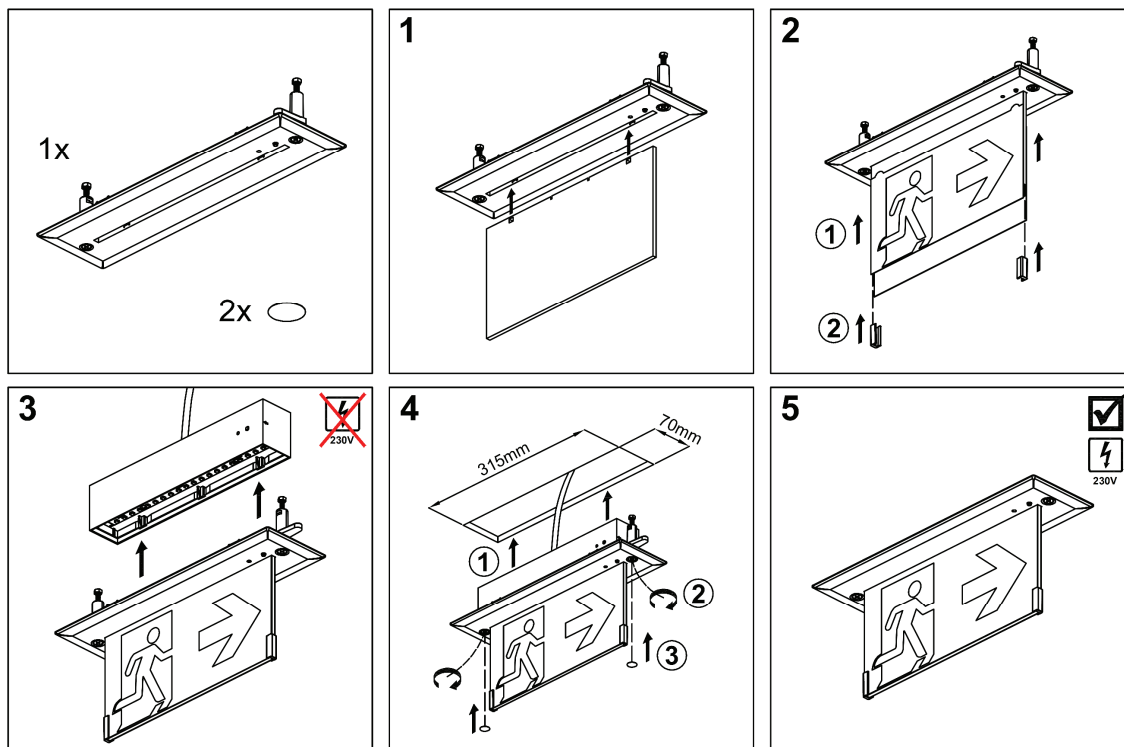

# Montageanleitung / Mounting instruction NLK2E2

Einbaurahmen weiß für Notleuchte NLK2U013SC  
 Recessed frame white for emergency luminaire NLK2U013SC

NLK2E2

NLK2E2 + NLK2U013SC

NLK2E2+NLK2U013SC:

**Hinweis:** Für Notleuchte NLK2U003SC ist der Einbaurahmen NLK2E zu verwenden!

**Remark:** For emergency luminaire NLK2U003SC the frame NLK2E has to be used!