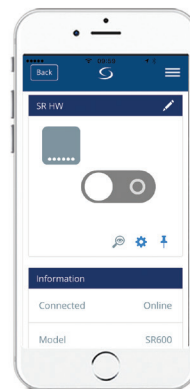

Das Relais SR600 wird direkt in einer Unterputzdose eingebaut oder kann mit der optionalen SRS600 Aufputzhalterung an der Wand montiert werden, um eine fest verdrahtete semi-permanente Steuerungslösung für Beleuchtung, Heizung oder Geräte zu schaffen.

## Smart Home App

Die SALUS Smart Home APP ist für IOS und Android verfügbar. Mit einfach zu bedienenden Funktionen und einfachen Heizprogrammen.

Symbole sind einfach zu verwalten

Einfach zu steuern

Einstellungen einfach zu verändern.