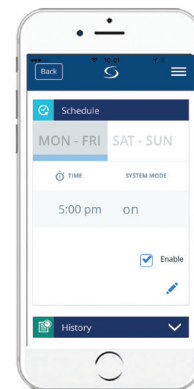

## Smart Home App

Die SALUS Smart Home APP ist für IOS und Android verfügbar. Mit einfach zu bedienenden Funktionen und einfachen Heizprogrammen.

Symbole sind einfach zu verwalten

Einfach zu steuern

Einstellungen einfach zu verändern.