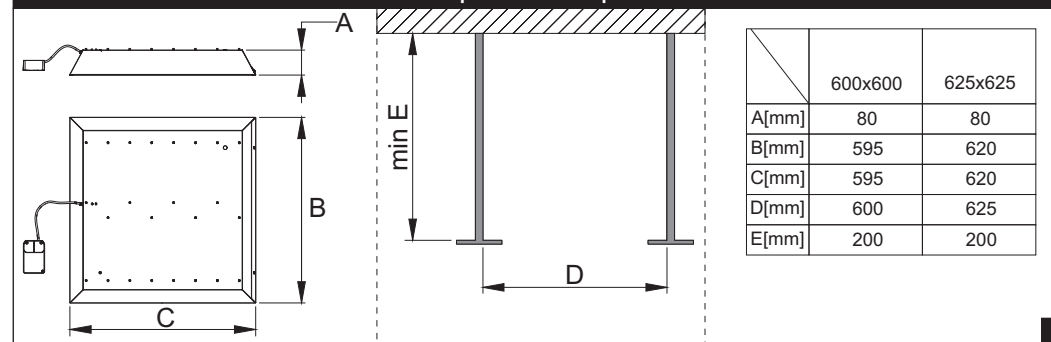

SELENA OP LED

INSTRUKCJA MONTAŻU | ИНСТРУКЦИЯ ПО МОНТАЖУ | MONTAGEANLEITUNG | INSTRUCTIONS DE MONTAGE | NÁVOD K MONTÁŽI | SZERELÉSI UTASÍTÁSOK
 MONTERINGSVEJLEDNING | INSTRUÇÕES DE MONTAGEM | MONTERINGSVEJLEDNING | INSTRUCCIONES DE MONTAJE | KOKOONPANO - JA KIINNITYSOHJEET
 MONTAGE INSTRUKTIE | INSTRUZIONI DI MONTAGGIO | ІНСТРУКЦІЯ З МОНТАЖУ | MONTAJ YÖNERGESİ

WYMIARY | DIMENSIONS | DIMENSIONS DIMENSIONES | РАЗМЕРЫ | ÄBMESSUNGEN

1

1

2

3

(DĂLI)

1

2