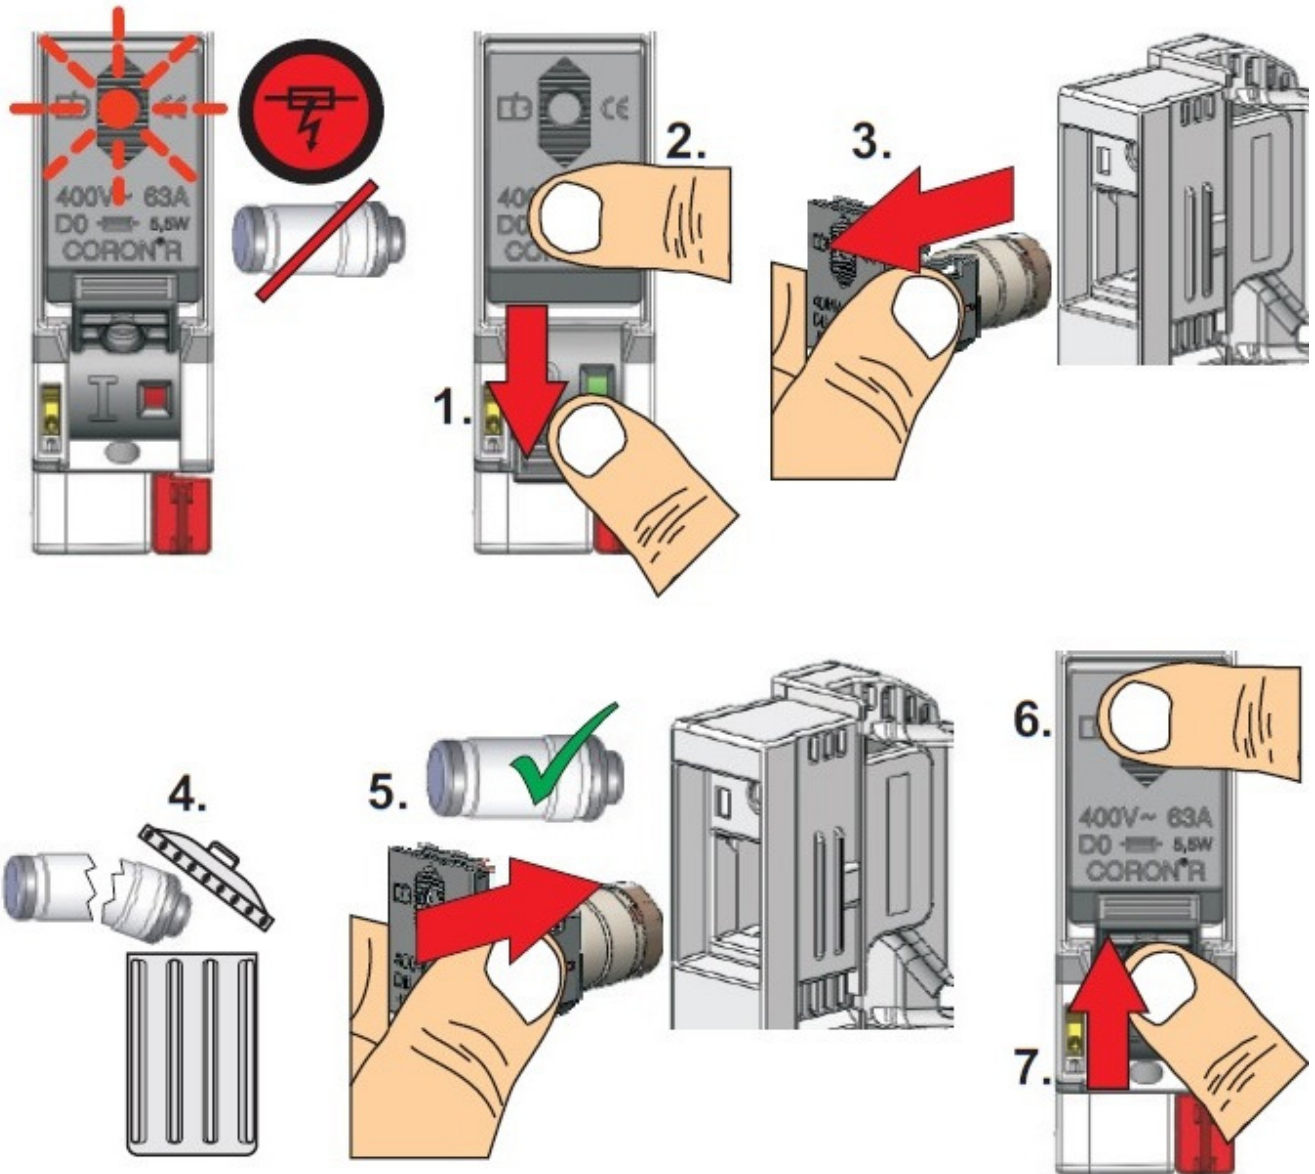

Manual: CORON R
Bedienungsanleitung: CORON R

Danger, installation by electricians only

Lebensgefahr, Montage nur durch Elektrofachkraft

Nebezpečí ohrožení života, pouze po instalaci elektrikář

Nebezpečenstvo ohrozenia života, iba po inštalácii elektrikár

Zagrozenie życia, tylko przez elektryka instalacji

Életveszély, csak a telepítés villanyszerelő

Opasnost za život, samo kroz instalacije električar

Nevarnost za življenje, samo z vgradnjo električar

Pericol de viață, numai prin electrician de instalare