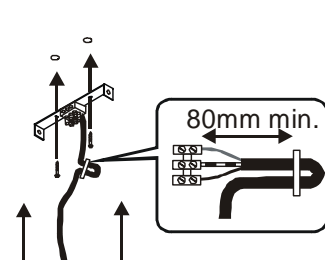

230V~

Ø 13 x 3 cm 0,3 kg

art.-no.
133801/04

art.-no. 133811/14 01.08.2011 © SLV Elektronik GmbH, Daimlerstr. 21-23, 52531 Übach-Palenberg, Germany, Tel. +49 (0)2451 4833-0
 Technische Änderungen vorbehalten. Technical Details are subject to change. Les détails techniques sont sujet à des changements. Nos
 reservamos el derecho a modificaciones técnicas. Modifiche tecniche riservate. Behoudens technische wijzigingen. Ret til tekniske ændringer
 forbeholdes. Zmiany techniczne zastrzeżone. Сохраняется право на внесение технических изменений. Tekniska ändringar kan
 förekomma. Teknik deęişiklik yapma hakkı saklıdır.