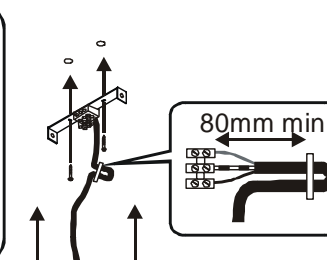

230V~

Ø 13 x 3 cm 0,3 kg

art.-no.
133801/04

art.-no. 133811/14 01.08.2011 © SLV Elektronik GmbH, Daimlerstr. 21-23, 52531 Übach-Palenberg, Germany, Tel. +49 (0)2451 4833-0
 Technische Änderungen vorbehalten. Technical Details are subject to change. Les détails techniques sont sujet à des changements. Nos
 reservamos el derecho a modificaciones técnicas. Modifiche tecniche riservate. Behoudens technische wijzigingen. Ret til tekniske ændringer
 forbeholdes. Zmiany techniczne zastrzeżone. Сохраняется право на внесение технических изменений. Tekniska ändringar kan
 förekomma. Teknik deęişiklik yapma hakkı saklıdır.