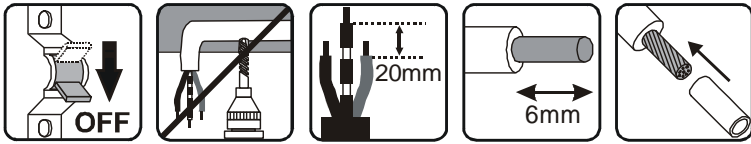

230V~

Ø 13 x 3 cm 0,3 kg

art.-no.
133801/04

art.-no. 133811/14 01.08.2011 © SLV Elektronik GmbH, Daimlerstr. 21-23, 52531 Übach-Palenberg, Germany, Tel. +49 (0)2451 4833-0
 Technische Änderungen vorbehalten. Technical Details are subject to change. Les détails techniques sont sujet à des changements. Nos
 reservamos el derecho a modificaciones técnicas. Modifiche tecniche riservate. Behoudens technische wijzigingen. Ret til tekniske ændringer
 forbeholdes. Zmiany techniczne zastrzeżone. Сохраняется право на внесение технических изменений. Tekniska ändringar kan
 förekomma. Teknik deęişiklik yapma hakkı saklıdır.