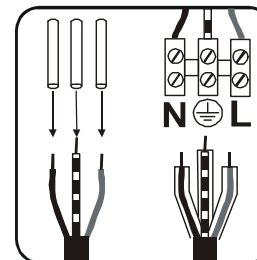

230V~

Ø 13 x 3 cm 0,3 kg

art.-no.
133801/04

art.-no. 133811/14 01.08.2011 © SLV Elektronik GmbH, Daimlerstr. 21-23, 52531 Übach-Palenberg, Germany, Tel. +49 (0)2451 4833-0
 Technische Änderungen vorbehalten. Technical Details are subject to change. Les détails techniques sont sujet à des changements. Nos
 reservamos el derecho a modificaciones técnicas. Modifiche tecniche riservate. Behoudens technische wijzigingen. Ret til tekniske ændringer
 forbeholdes. Zmiany techniczne zastrzeżone. Сохраняется право на внесение технических изменений. Tekniska ändringar kan
 förekomma. Teknik deęişiklik yapma hakkı saklıdır.