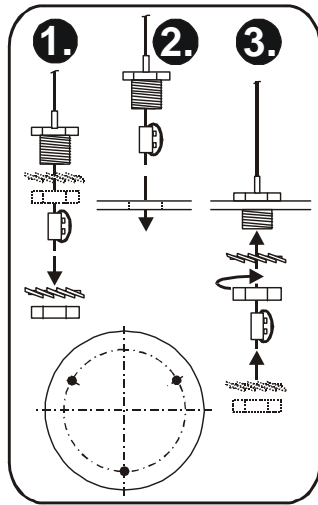

230V~

Ø 13 x 3 cm 0,3 kg

art.-no.
133801/04

art.-no. 133811/14 01.08.2011 © SLV Elektronik GmbH, Daimlerstr. 21-23, 52531 Übach-Palenberg, Germany, Tel. +49 (0)2451 4833-0
 Technische Änderungen vorbehalten. Technical Details are subject to change. Les détails techniques sont sujet à des changements. Nos
 reservamos el derecho a modificaciones técnicas. Modifiche tecniche riservate. Behoudens technische wijzigingen. Ret til tekniske ændringer
 forbeholdes. Zmiany techniczne zastrzeżone. Сохраняется право на внесение технических изменений. Tekniska ändringar kan
 förekomma. Teknik deęişiklik yapma hakkı saklıdır.