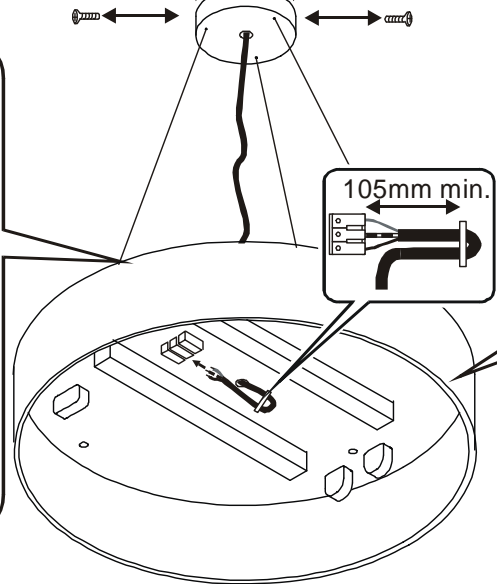

230V~

Ø 13 x 3 cm 0,3 kg

art.-no.
133801/04

art.-no. 133811/14 01.08.2011 © SLV Elektronik GmbH, Daimlerstr. 21-23, 52531 Übach-Palenberg, Germany, Tel. +49 (0)2451 4833-0
 Technische Änderungen vorbehalten. Technical Details are subject to change. Les détails techniques sont sujet à des changements. Nos
 reservamos el derecho a modificaciones técnicas. Modifiche tecniche riservate. Behoudens technische wijzigingen. Ret til tekniske ændringer
 forbeholdes. Zmiany techniczne zastrzeżone. Сохраняется право на внесение технических изменений. Tekniska ändringar kan
 förekomma. Teknik deęişiklik yapma hakkı saklıdır.