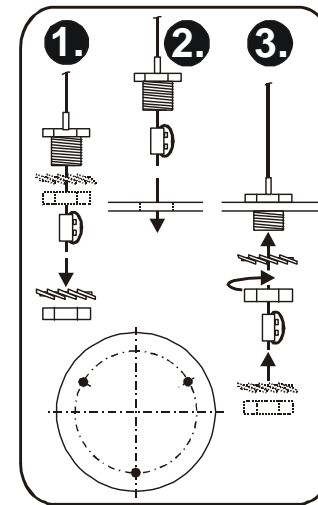

230V~

Ø 13 x 3 cm 0,3 kg

art.-no.
133801/04

art.-no. 133811/14 01.08.2011 © SLV Elektronik GmbH, Daimlerstr. 21-23, 52531 Übach-Palenberg, Germany, Tel. +49 (0)2451 4833-0
 Technische Änderungen vorbehalten. Technical Details are subject to change. Les détails techniques sont sujet à des changements. Nos
 reservamos el derecho a modificaciones técnicas. Modifiche tecniche riservate. Behoudens technische wijzigingen. Ret til tekniske ændringer
 forbeholdes. Zmiany techniczne zastrzeżone. Сохраняется право на внесение технических изменений. Tekniska ändringar kan
 förekomma. Teknik deęişiklik yapma hakkı saklıdır.