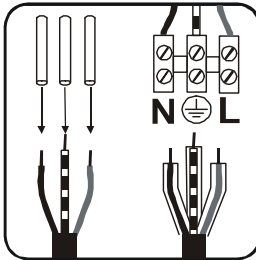

230V~

Ø 13 x 3 cm 0,3 kg

art.-no.
133801/04

art.-no. 133811/14 01.08.2011 © SLV Elektronik GmbH, Daimlerstr. 21-23, 52531 Übach-Palenberg, Germany, Tel. +49 (0)2451 4833-0
 Technische Änderungen vorbehalten. Technical Details are subject to change. Les détails techniques sont sujet à des changements. Nos
 reservamos el derecho a modificaciones técnicas. Modifiche tecniche riservate. Behoudens technische wijzigingen. Ret til tekniske ændringer
 forbeholdes. Zmiany techniczne zastrzeżone. Сохраняется право на внесение технических изменений. Tekniska ändringar kan
 förekomma. Teknik deęişiklik yapma hakkı saklıdır.