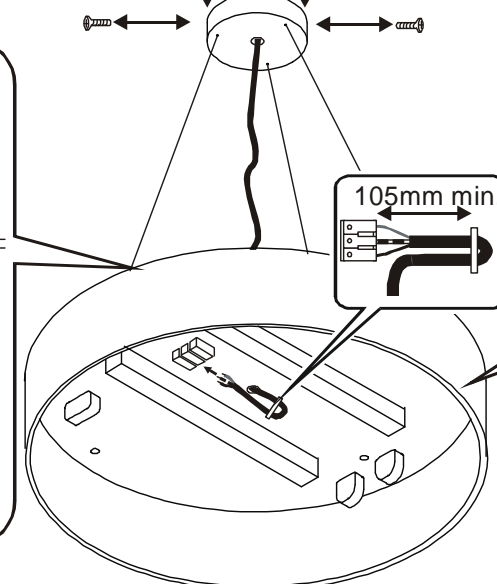

230V~

Ø 13 x 3 cm 0,3 kg

art.-no.
133801/04

art.-no. 133811/14 01.08.2011 © SLV Elektronik GmbH, Daimlerstr. 21-23, 52531 Übach-Palenberg, Germany, Tel. +49 (0)2451 4833-0
 Technische Änderungen vorbehalten. Technical Details are subject to change. Les détails techniques sont sujet à des changements. Nos
 reservamos el derecho a modificaciones técnicas. Modifiche tecniche riservate. Behoudens technische wijzigingen. Ret til tekniske ændringer
 forbeholdes. Zmiany techniczne zastrzeżone. Сохраняется право на внесение технических изменений. Tekniska ändringar kan
 förekomma. Teknik deęişiklik yapma hakkı saklıdır.