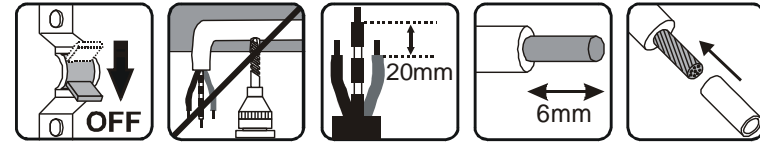

230V~

Ø 13 x 3 cm 0,3 kg

art.-no.
133801/04

art.-no. 133811/14 01.08.2011 © SLV Elektronik GmbH, Daimlerstr. 21-23, 52531 Übach-Palenberg, Germany, Tel. +49 (0)2451 4833-0
 Technische Änderungen vorbehalten. Technical Details are subject to change. Les détails techniques sont sujet à des changements. Nos
 reservamos el derecho a modificaciones técnicas. Modifiche tecniche riservate. Behoudens technische wijzigingen. Ret til tekniske ændringer
 forbeholdes. Zmiany techniczne zastrzeżone. Сохраняется право на внесение технических изменений. Tekniska ändringar kan
 förekomma. Teknik deęişiklik yapma hakkı saklıdır.