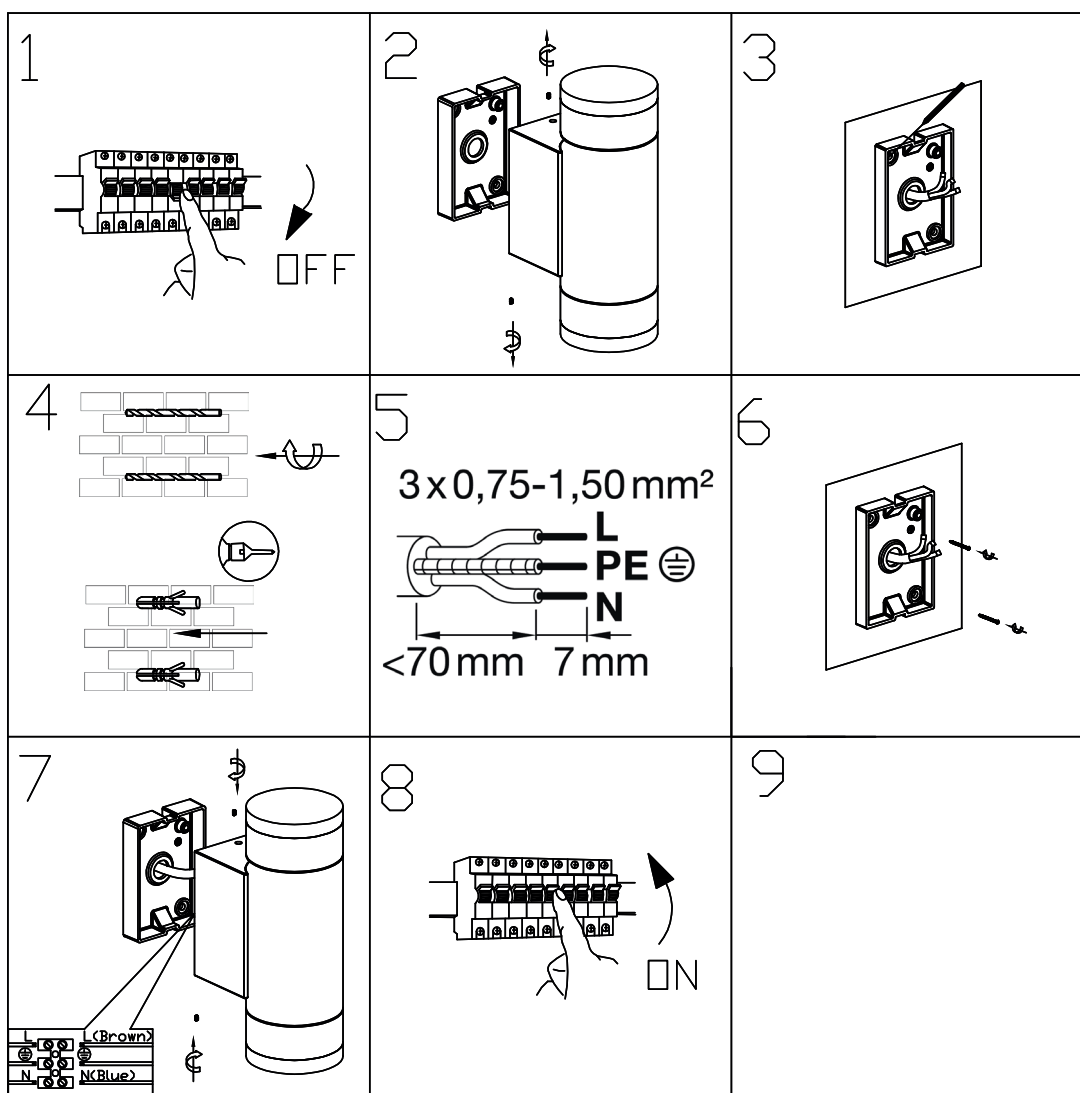

EN Danger, installation by electricians only
DE Lebensgefahr, Montage nur durch Elektrofachkraft
SK Nebezpečenstvo úrazu elektrickým prúdom! Inštaláciu zariadenia môže vykonávať len kvalifikovaný elektrikár.
PL Zagrożenie życia, montaż tylko przez wykwalifikowanego elektryka
CZ Nebezpečí ohrožení života, instalaci může provádět pouze osoba znalá ve smyslu vyhl. 50/78 Sb
HU Életveszély, a szerelést csak szakképzett villanyszerelő végezheti
BA Opasno po život, instalaciju može izvoditi samo stručna osoba
SI Smrtno nevarno, vgradnja dovoljena samo pooblaščenim osebam.
HR Opasno po život, instalaciju može izvoditi samo stručna osoba
RO Pericol, montaj realizat doar de electricieni calificati
RS Опасност, инсталирају само електричари
BG Внимание, изисква се монтаж от електротехник
RU Опасность для жизни, только при установке электрика
HL Levensgevaar, installatie enkel door gekwalificeerde elektricien
FR Danger de mort, installation uniquement par électricien qualifié
IT Pericolo di morte, installazione solo tramite un'elettricista
ES Peligro de muerte, sólo a través de electricista instalador
SA خطراً على الحياة، إلا من خلال تركيب كهربائي

This product contains a light source of energy efficiency class E
Dieses Produkt enthält eine Lichtquelle der Energieeffizienzklasse E

Schrack Technik GmbH
Seybelgasse 13
AT-1230 Vienna
www.schrack.com

Serie Vida LED Wall Up/Down

Schrack Technik

b_lihgwa37--.pdf