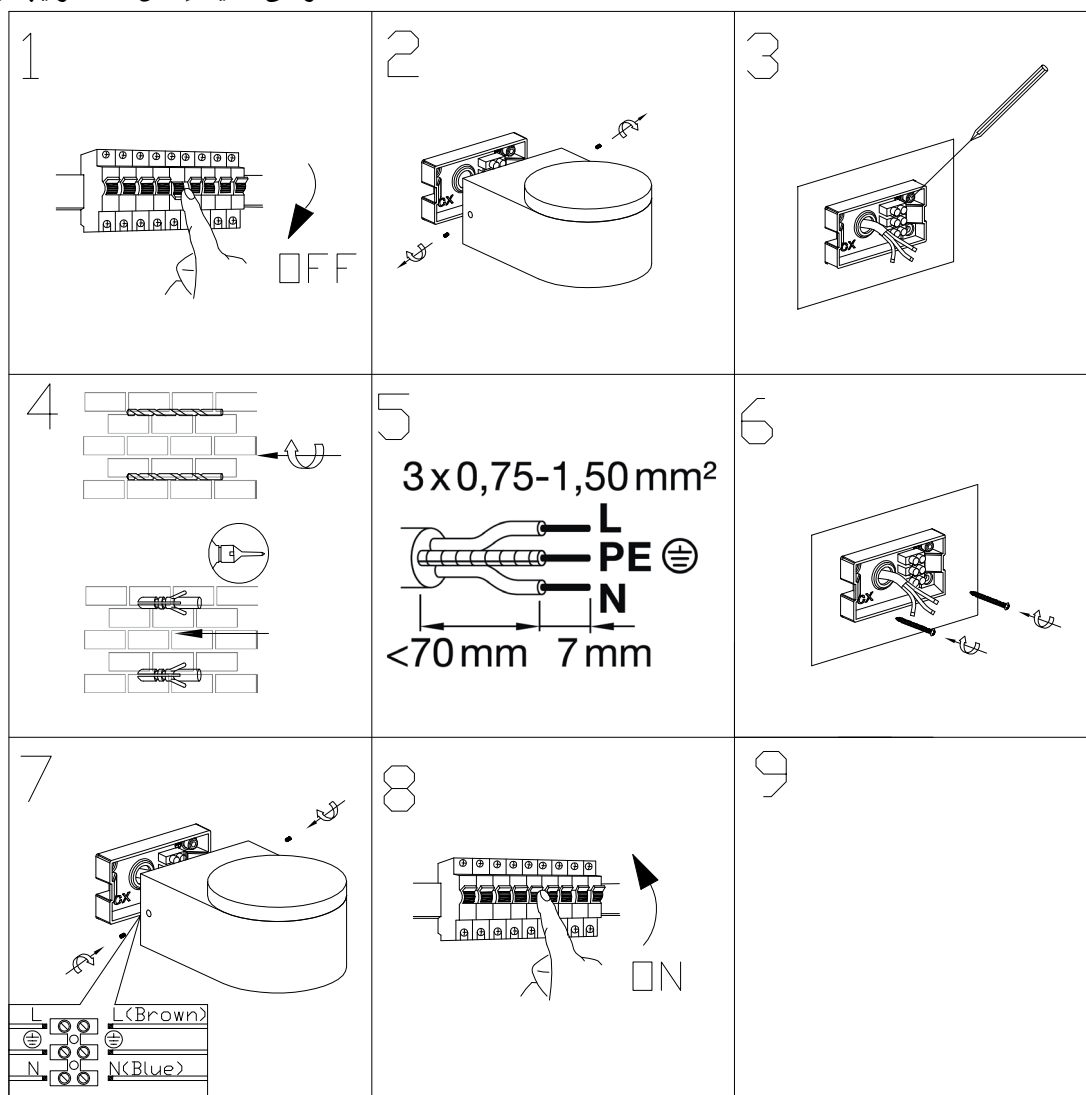

1. EN Danger, installation by electricians only
   DE Lebensgefahr, Montage nur durch Elektrofachkraft
   SK Nebezpečnosť úrazu elektrickým prúdom! Inštaláciu zariadenia môže vykonávať len kvalifikovaný elektrikár.
   PL Zagrożenie życia, montaż tylko przez wykwalifikowanego elektryka
   CZ Nebezpečí ohrožení života, instalaci může provádět pouze osoba znalá ve smyslu vyhl. 50/78 Sb
   HU Életveszély, a szerelést csak szakképzett villanyszerelő végezheti
   BA Opasno po život, instalaciju može izvoditi samo stručna osoba
   SI Smrtno nevarno, vgradnja dovoljena samo pooblaščenim osebam.
   HR Opasno po život, instalaciju može izvoditi samo stručna osoba
   RO Pericol, montaj realizat doar de electricieni calificati
   RS Опасност, инсталирају само електричари
   BG Внимание, изисква се монтаж от електротехник
   RU Опасность для жизни, только при установке электрика
   HL Levensgevaar, installatie enkel door gekwalificeerde elektricien
   FR Danger de mort, installation uniquement par électricien qualifié
   IT Pericolo di morte, installazione solo tramite un'elettricista
   ES Peligro de muerte, sólo a través de electricista instalador
   SA خطراً على الحياة، إلا من خلال تركيب كهربائي

Schrack Technik GmbH
Seybelgasse 13
AT-1230 Vienna
www.schrack.com