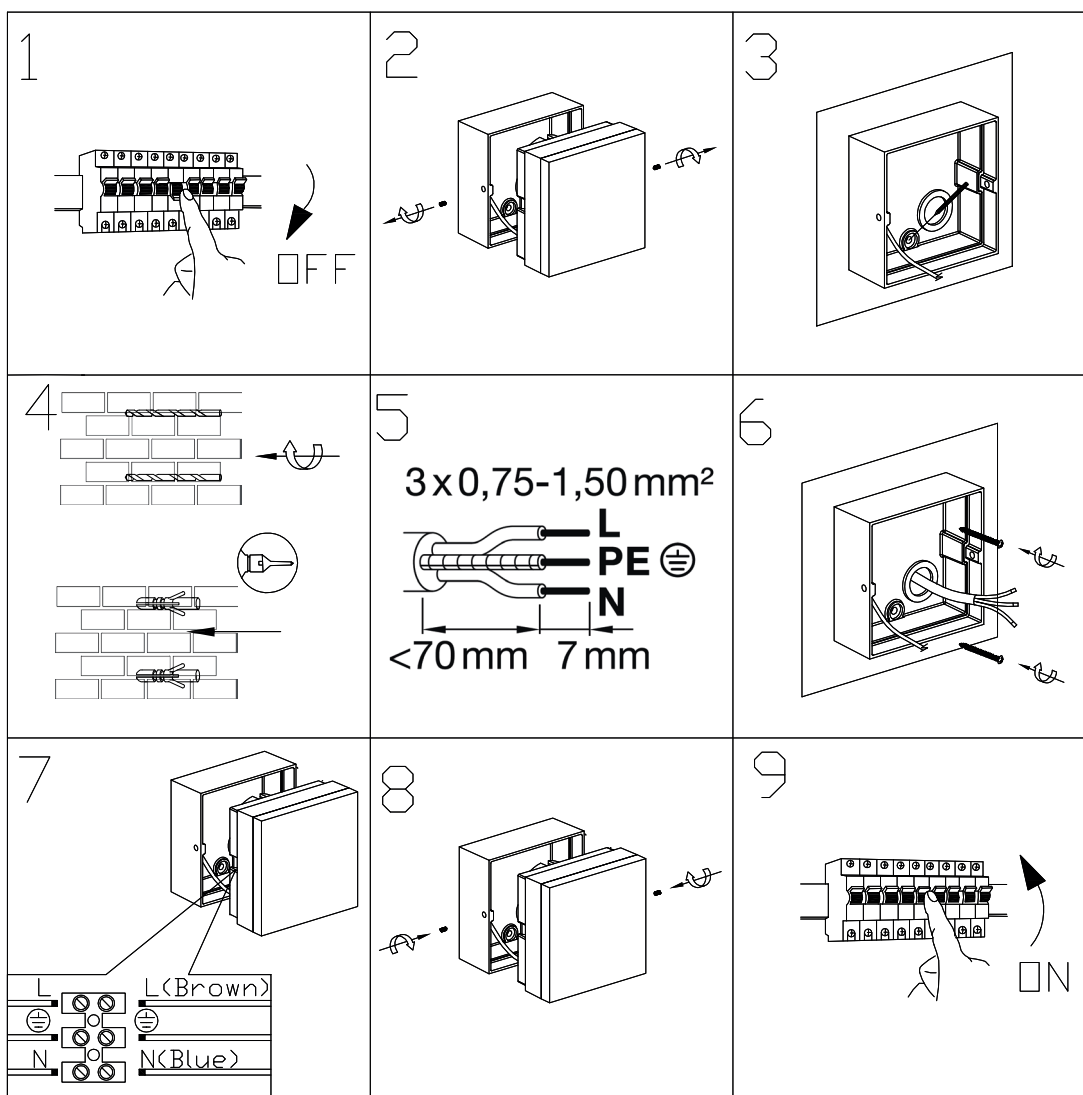

EN Danger, installation by electricians only
DE Lebensgefahr, Montage nur durch Elektrofachkraft
SK Nebezpečnosť úrazu elektrickým prúdom! Inštaláciu zariadenia môže vykonávať len kvalifikovaný elektrikár.
PL Zagrożenie życia, montaż tylko przez wykwalifikowanego elektryka
CZ Nebezpečí ohrožení života, instalaci může provádět pouze osoba znalá ve smyslu vyhl. 50/78 Sb
HU Életveszély, a szerelést csak szakképzett villanyszerelő végezheti
BA Opasno po život, instalaciju može izvoditi samo stručna osoba
SI Smrtno nevarno, vgradnja dovoljena samo pooblaščenim osebam.
HR Opasno po život, instalaciju može izvoditi samo stručna osoba
RO Pericol, montaj realizat doar de electricieni calificati
RS Опасност, инсталирају само електричари
BG Внимание, изисква се монтаж от електротехник
RU Опасность для жизни, только при установке электрика
HL Levensgevaar, installatie enkel door gekwalificeerde elektricien
FR Danger de mort, installation uniquement par électricien qualifié
IT Pericolo di morte, installazione solo tramite un'elettricista
ES Peligro de muerte, sólo a través de electricista instalador
SA خطراً على الحياة، إلا من خلال تركيب كهربائي

This product contains a light source of energy efficiency class E
Dieses Produkt enthält eine Lichtquelle der Energieeffizienzklasse E

Schrack Technik GmbH
Seybelgasse 13
AT-1230 Vienna
www.schrack.com

Serie Zeld LED Square Large

Schrack Technik