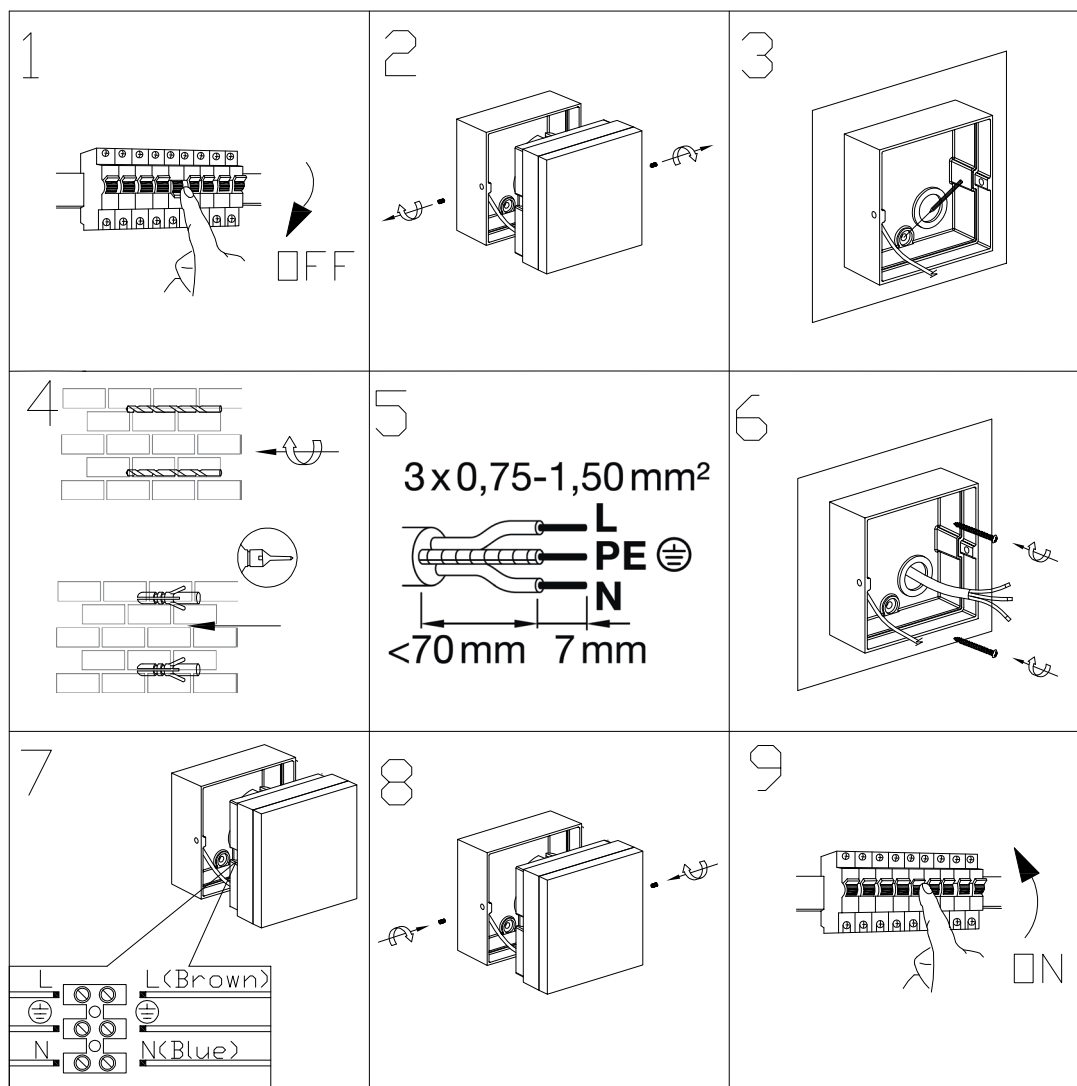

1. EN Danger, installation by electricians only
   DE Lebensgefahr, Montage nur durch Elektrofachkraft
   SK Nebezpečnosť úrazu elektrickým prúdom! Inštaláciu zariadenia môže vykonávať len kvalifikovaný elektrikár.
   PL Zagrożenie życia, montaż tylko przez wykwalifikowanego elektryka
   CZ Nebezpečí ohrožení života, instalaci může provádět pouze osoba znalá ve smyslu vyhl. 50/78 Sb
   HU Életveszély, a szerelést csak szakképzett villanyszerelő végezheti
   BA Opasno po život, instalaciju može izvoditi samo stručna osoba
   SI Smrtno nevarno, vgradnja dovoljena samo pooblaščenim osebam.
   HR Opasno po život, instalaciju može izvoditi samo stručna osoba
   RO Pericol, montaj realizat doar de electricieni calificati
   RS Опасност, инсталирају само електричари
   BG Внимание, изисква се монтаж от електротехник
   RU Опасность для жизни, только при установке электрика
   HL Levensgevaar, installatie enkel door gekwalificeerde elektricien
   FR Danger de mort, installation uniquement par électricien qualifié
   IT Pericolo di morte, installazione solo tramite un'electricista
   ES Peligro de muerte, sólo a través de electricista instalador
   SA خطراً على الحياة، إلا من خلال تركيب كهربائي

Schrack Technik GmbH
Seybelgasse 13
AT-1230 Vienna
www.schrack.com