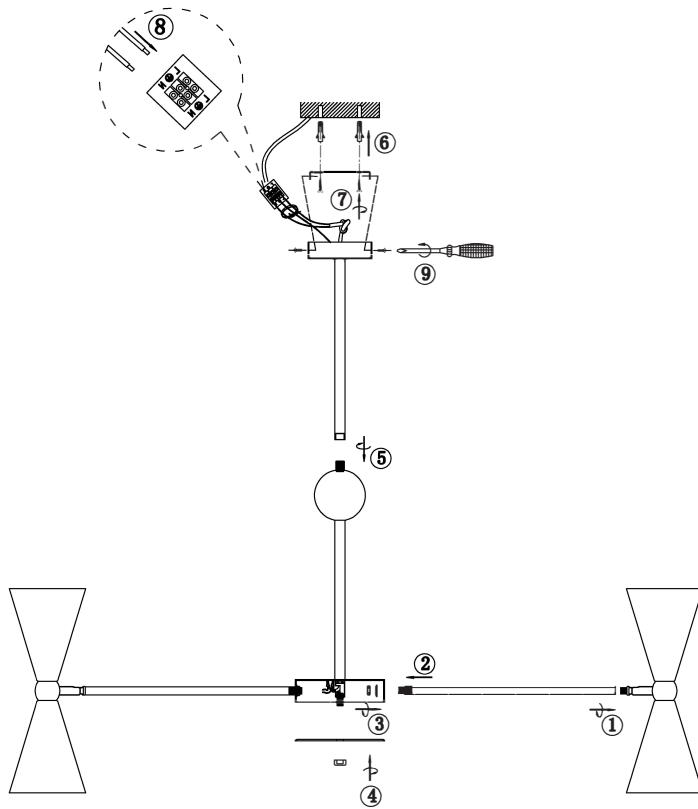

Instruction

MOD108PL-18GB

18 x E14 (40W)

Model: MOD108PL-18GB

Collection: Modern

Pendant Lamps