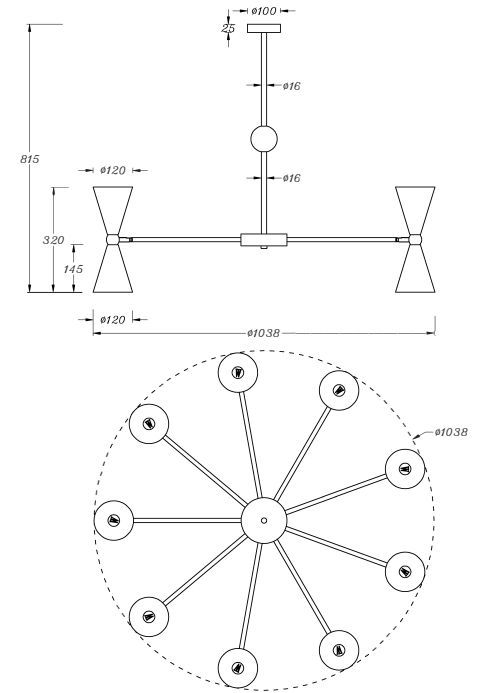

Instruction

MOD108PL-18GB

18 x E14 (40W)

Model: MOD108PL-18GB

Collection: Modern

Pendant Lamps