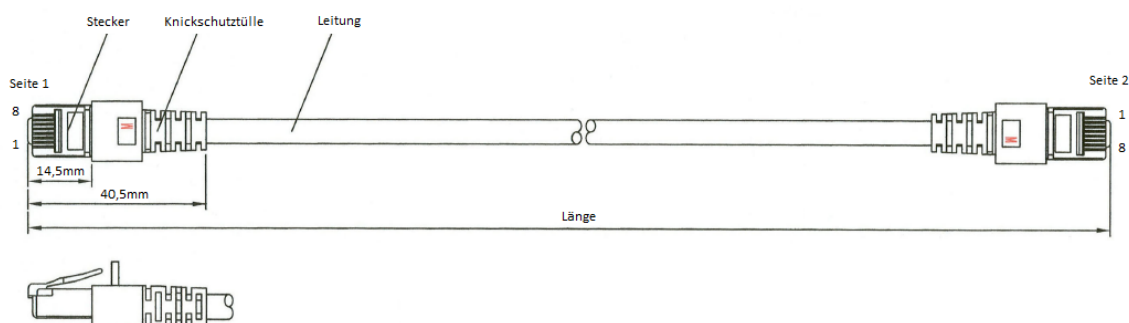

### Patchcord

<b>Tip:</b>	Patchcord Cat.5e, dublu ecranat
<b>Rată de transfer de date:</b>	2,5 Gbit/s
<b>Frecvență:</b>	100 MHz
<b>Domeniu de utilizare:</b>	Cablarea echipamentelor de birou (PC-uri, Switch-uri, ...) pentru rezidențial și de birou
<b>Directive CE:</b>	2011/65 / UE (RoHS, restricție de utilizare a anumitor substanțe periculoase)

### Caracteristici

<b>Denumire :</b>	Patchcord Cat.5e 300 MHz, testat conform ISO / IEC 11801 și EN 50173
<b>Construcție cablu:</b>	4 x 2 x AWG 26/7
<b>Ecranare:</b>	SF / UTP - ecranarea generală cu foliei și tresă de cupru
<b>Izolație exterioară:</b>	PVC, fără silicon
<b>Tensiune de test:</b>	conform IEC 60332-1
<b>Interval de temperatură:</b>	între -5°C și +70°C
<b>Diametru exterior:</b>	∅ 5,7 mm
<b>Rază minimă de îndoire:</b>	28,5 mm / 5 x diametrul cablului (min.)

### Conectori

<b>Conectori:</b>	RJ45 ecranat, contacte placate cu aur
<b>Manșon anti-îndoire:</b>	Manșon de protecție împotriva îndoirii, cu protecție a lamei, din PVC , 75A, capsulat, include specificația de lungime
<b>Atribuire PIN:</b>	EIA/TIA 568B