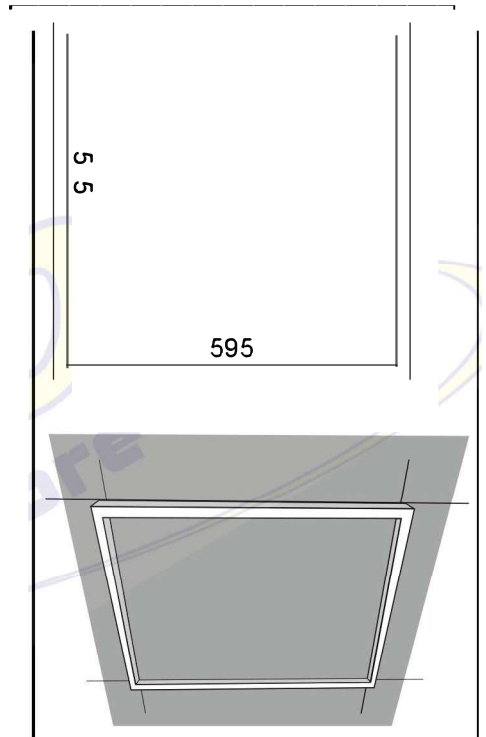

Functionalitate : Iluminat interior (birouri; spatii comerciale)

Model : Panou led contur - montaj ingropat.

Caracteristici :

Material carcasa : Aluminiu.

Material dispersor : Policarbonat.

Culoare : alb

Sursa : LED.

Putere (W) : 40W

Tensiune alimentare : 220 - 240V / 50 - 60Hz.

Factor de protectie : IP20.

Lumeni : 80-90lm/w.

Unghi : 110°.

Specificatii : - montaj ingropat;

- echipat;
- se utilizeaza la interior; se instaleaza ingropat in tavan casetat.
- adecvat pentru fixare pe suprafete normal inflamabile;
- se incadreaza in standardele europene de conformitate;

Modificarea caracteristicilor :

MONIROM TRADING SRL isi rezerva dreptul de a modifica produsele sale fara preaviz.

Model	Putere	Temperatura de culoare		Dimensiuni
Panou led CONTUR montaj ingropat	40W	2700K	6400K	595x595