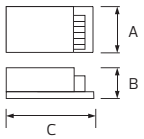

**VEGA**

■ Input Voltage: AC 220-240V / 50-60Hz  
■ Output Voltage: DC 12V

	VEGA-10	VEGA-36	VEGA-60	VEGA-100	VEGA-150	VEGA-200	VEGA-250	VEGA-360
	082-001-0010	082-001-0036	082-001-0060	082-001-0100	082-001-0150	082-001-0200	082-001-0250	082-001-0360
Output Power	10 W	36 W	60 W	100 W	150 W	200 W	250 W	360 W
Output Current	0.8A	3A	5A	8.5A	12A	17A	20.8A	30A
35x28 SMD LED Strip	2m	5m	10m	20m	30m	40m	50m	70m
50x50 SMD LED Strip	1m	1.5m	4m	6.5m	10m	13m	17m	24m
Size (mm)	A: 35 B: 22 C: 77	A: 32 B: 27 C: 140	A: 40 B: 30 C: 160	A: 40 B: 30 C: 160	A: 57 B: 42 C: 200	A: 67 B: 40 C: 220	A: 62 B: 40 C: 225	A: 62 B: 40 C: 225

**VESTA**

■ Input Voltage: AC 220-240V / 50-60Hz  
■ Output Voltage: DC 12V

**WATERPROOF**

	VESTA-18	VESTA-25	VESTA-45	VESTA-60	VESTA-100	VESTA-150	VESTA-200
	083-001-0018	083-001-0025	083-001-0045	083-001-0060	083-001-0100	083-001-0150	083-001-0200
Output Power	18 W	25 W	45 W	60 W	100 W	150 W	200 W
Output Current	1.5 A	2A	3.75 A	5A	8.5 A	12.5A	17A
Protection Class	II	II	II	II	I	I	I
35x28 SMD LED Strip	3.5m	5m	8m	12m	20m	30m	40m
50x50 SMD LED Strip	1.2m	1.7m	2.5m	4m	6.5m	10m	13m
Size (mm)	A: 186 B: 20 C: 20	A: 186 B: 20 C: 20	A: 307 B: 20 C: 20	A: 307 B: 20 C: 20	A: 220 B: 51 C: 32	A: 230 B: 65 C: 32	A: 252 B: 70 C: 45