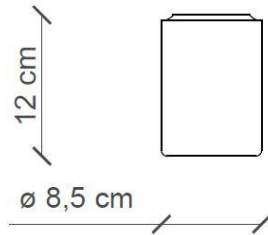

FERROLUCE

handmade light

CODE	C985
COLLECTION	RETRO'
DATE	17/09/19
REV.	00

SCHEDA TECNICA | DATA SHEET

MADE IN ITALY

ALTRE DIMENSIONI | OTHER DIMENSIONS

Plafoniera | *Ceiling lamp*

CONFORME ALLE NORME | SAFETY STANDARDS

EN 60598-2-1:1989 used in conjunction with EN 60598-1:2015-01

Direttive : 2014/35/UE - 2011/65/UE - 2010/30/UE - 2012/19/UE - 2009/125/CE

COMPONENTI E MATERIALI | COMPONENTS AND MATERIALS

Materiale principale | *Main material*

ceramica | *ceramic*

ALTRE INFORMAZIONI | OTHER INFORMATION

Classe | <i>Class</i>	I
IP | <i>IP</i>	20
Potenza lampadina | <i>Bulb Power</i>	max 28 W
Attacco | <i>Socket</i>	E14
Peso Netto | <i>Net weight</i>	0.39 Kg
Orientabilità | <i>Adjustability</i>	no
Alimentazione | <i>Power supply</i>	220-240 V
Tipologia di spina | <i>Type of plug</i>	-
Classe energetica | <i>Energy Class</i>	A++ > D
Imballo 1 | <i>Packaging 1</i>	20 x 14 x 10 cm
Imballo 2 | <i>Packaging 2</i>	-
Peso imballo | <i>Weight Packagings</i>	0.48 Kg

Ferroluce Srl

Production Department : Z.I. - via Armentaressa, 10 - Zip code: 34076 Romans d'Isonzo - Gorizia - ITALIA

Contacts: e-mail info@ferroluce.it - Tel. +39 0481 909541 - Fax +39 0481 909239