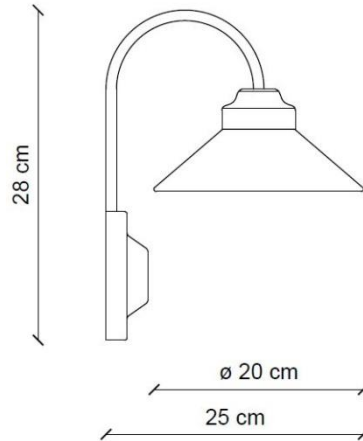

## SCHEDA TECNICA | DATA SHEET

MADE IN ITALY

Lampada da parete | Wall lamp

## ALTRE INFORMAZIONI | OTHER INFORMATION

Classe   <i>Class</i>	I
IP   <i>IP</i>	20
Potenza lampadina   <i>Bulb Power</i>	max 77 W
Attacco   <i>Socket</i>	E27
Peso Netto   <i>Net weight</i>	0.89 Kg
Orientabilità   <i>Adjustability</i>	no
Alimentazione   <i>Power supply</i>	220-240 V
Tipologia di spina   <i>Type of plug</i>	-
Classe energetica   <i>Energy Class</i>	A++ > D
Imballo 1   <i>Packaging 1</i>	35 x 35 x 15 cm
Imballo 2   <i>Packaging 2</i>	-
Peso imballo   <i>Weight Packagings</i>	1.43 Kg