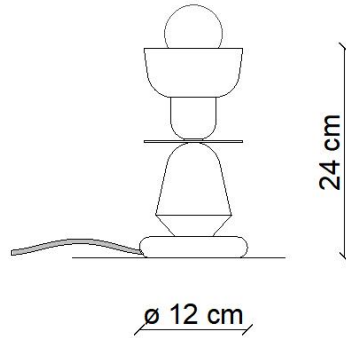

FERROLUCE

handmade light

CODE	C2604
COLLECTION	DECO'
DATE	14/03/22
REV.	00

SCHEDA TECNICA | DATA SHEET

MADE IN ITALY

ALTRE DIMENSIONI | OTHER DIMENSIONS

Lungh. cavo | Cable length 1.70 m

Lampada da tavolo | Table lamp

Classe Class	I
IP IP	20
Potenza lampadina Bulb Power	max 53 W
Attacco Socket	E27
Peso Netto Net weight	1.14 Kg
Orientabilità Adjustability	no
Alimentazione Power supply	220-240 V
Tipologia di spina Type of plug	F - Schuko
Classe energetica Energy Class	A++ > D
Imballo 1 Packaging 1	38 x 20 x 20 cm
Imballo 2 Packaging 2	-
Peso imballo Weight Packagings	1.90 Kg