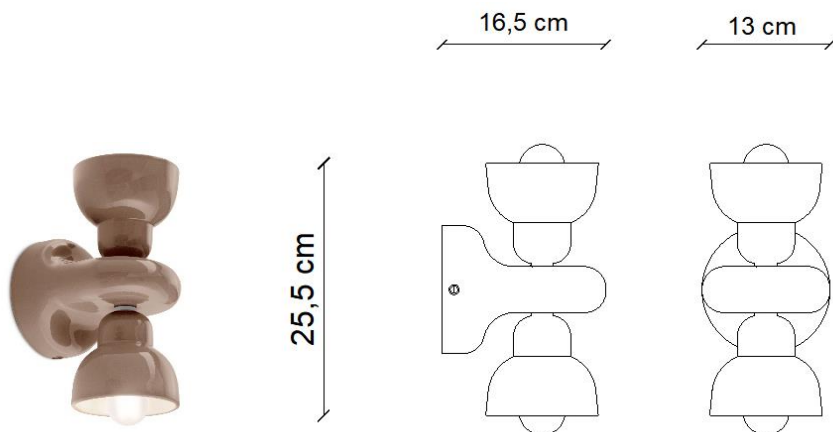

FERROLUCE

handmade light

CODE	C2601
COLLECTION	DECO'
DATE	11/03/22
REV.	00

SCHEMA TECNICA | DATA SHEET

MADE IN ITALY

Lampada da parete | Wall lamp

CONFORME ALLE NORME | SAFETY STANDARDS

EN 60598-2-1:1989 used in conjunction with EN 60598-1:2015+A1:2018
EN 63000:2018-12

Classe Class	I
IP IP	20
Potenza lampadina Bulb Power	max 28 W
Attacco Socket	2x E14
Peso Netto Net weight	1.18 Kg
Orientabilità Adjustability	no
Alimentazione Power supply	220-240 V
Tipologia di spina Type of plug	-
Classe energetica Energy Class	A++ > D
Imballo 1 Packaging 1	38 x 20 x 20 cm
Imballo 2 Packaging 2	-
Peso imballo Weight Packagings	1.90 Kg