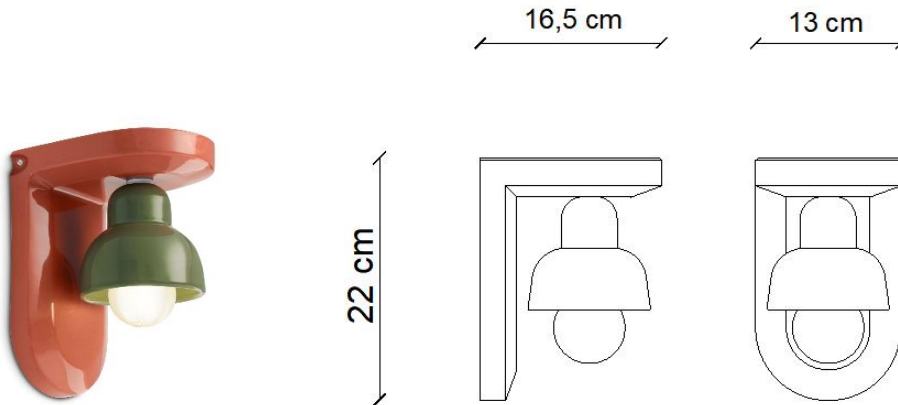

FERROLUCE

handmade light

CODE	C2600
COLLECTION	DECO'
DATE	11/03/22
REV.	00

SCHEMA TECNICA | DATA SHEET

MADE IN ITALY

Lampada da parete | Wall lamp

CONFORME ALLE NORME | SAFETY STANDARDS

EN 60598-2-1:1989 used in conjunction with EN 60598-1:2015+A1:2018
EN 63000:2018-12

Classe Class	I
IP IP	20
Potenza lampadina Bulb Power	max 53 W
Attacco Socket	E27
Peso Netto Net weight	1.14 Kg
Orientabilità Adjustability	no
Alimentazione Power supply	220-240 V
Tipologia di spina Type of plug	-
Classe energetica Energy Class	A++ > D
Imballo 1 Packaging 1	24 x 24 x 20 cm
Imballo 2 Packaging 2	-
Peso imballo Weight Packagings	1.60 Kg