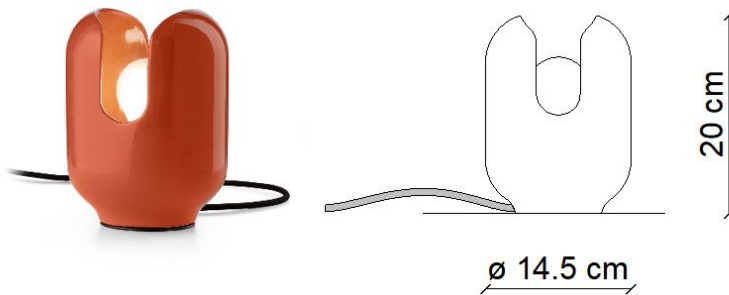

FERROLUCE

handmade light

| | |
|------------|----------|
| CODE | C2590 |
| COLLECTION | DECO' |
| DATE | 11/03/22 |
| REV. | 00 |

SCHEMA TECNICA | DATA SHEET

MADE IN ITALY

ALTRE DIMENSIONI | OTHER DIMENSIONS

Lungh. cavo | Cable length 1.70 m

Lampada da tavolo | Table lamp

CONFORME ALLE NORME | SAFETY STANDARDS

EN 60598-2-4:2018 used in conjunction with EN 60598-1:2015+A1:2018
EN 63000:2018-12

Direttive : 2014/35/UE - 2017/2102/UE - 2012/19/UE - 2009/125/CE

| | |
|-----------------------------------|-----------------|
| Classe Class | I |
| IP IP | 20 |
| Potenza lampadina Bulb Power | max 53 W |
| Attacco Socket | E27 |
| Peso Netto Net weight | 1.26 Kg |
| Orientabilità Adjustability | no |
| Alimentazione Power supply | 220-240 V |
| Tipologia di spina Type of plug | F - Schuko |
| Classe energetica Energy Class | A++ > D |
| Imballo 1 Packaging 1 | 21 x 21 x 28 cm |
| Imballo 2 Packaging 2 | - |
| Peso imballo Weight Packagings | 2.10 Kg |