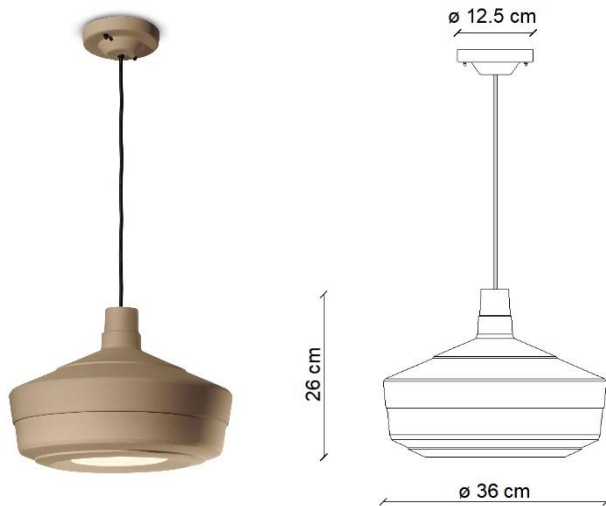

FERROLUCE

handmade light

CODE	C2580
COLLECTION	DECO'
DATE	11/03/22
REV.	00

SCHEMA TECNICA | DATA SHEET

MADE IN ITALY

ALTRE DIMENSIONI | OTHER DIMENSIONS

Lungh.cavo | *Length cable* max 120 cm

Sospensione | *Pendant*

Materiale principale | *Main material*

ceramica | *ceramic*

Cavo | *Cable*

cotone rivestito | *cotton coated wire*

ALTRE INFORMAZIONI | OTHER INFORMATION

Classe <i>Class</i>	I
IP <i>IP</i>	20
Potenza lampadina <i>Bulb Power</i>	max 53 W
Attacco <i>Socket</i>	E27
Peso Netto <i>Net weight</i>	3.37 Kg
Orientabilità <i>Adjustability</i>	no
Alimentazione <i>Power supply</i>	220-240 V
Tipologia di spina <i>Type of plug</i>	-
Classe energetica <i>Energy Class</i>	A++ > D
Imballo 1 <i>Packaging 1</i>	45 x 45 x 32 cm
Imballo 2 <i>Packaging 2</i>	-
Peso imballo <i>Weight Packagings</i>	5.20 Kg